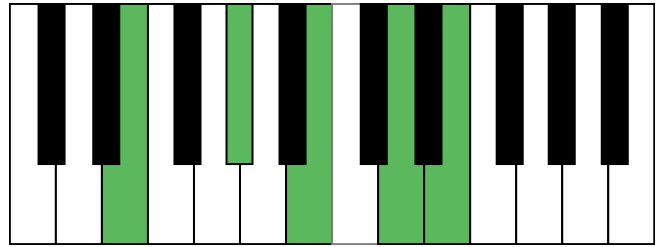

A大调 终止式右手-2

A大调 终止式右手-3

A大调 终止式右手-4 & 主三和弦琶音

A大调 属七和弦

f#和声小调 音阶 & 终止式左手

f#和声小调 终止式右手-1

f#和声小调 终止式右手-2

f#和声小调 终止式右手-3