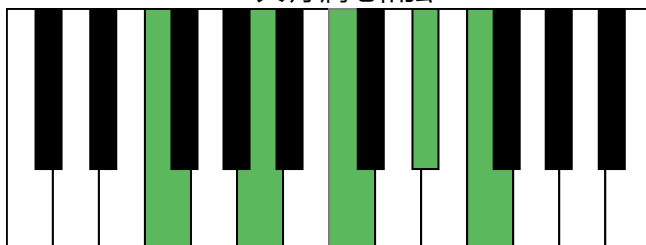

B \flat 大调 终止式右手-2

B \flat 大调 终止式右手-3

B \flat 大调 终止式右手-4 & 主三和弦琶音

B \flat 大调 属七和弦

g和声小调 音阶 & 终止式左手

g和声小调 终止式右手-1

g和声小调 终止式右手-2

g和声小调 终止式右手-3