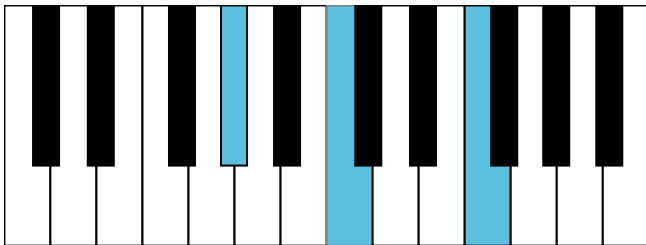

Ab大调 终止式右手-2

Ab大调 终止式右手-3

Ab大调 终止式右手-4 & 主三和弦琶音

Ab大调 属七和弦

和声小调 音阶 & 终止式左手

和声小调 终止式右手-1

和声小调 终止式右手-2

和声小调 终止式右手-3