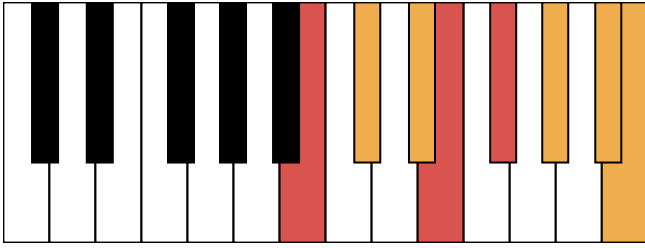

c#和声小调 音阶 & 终止式左手

c#和声小调 终止式右手-1

c#和声小调 终止式右手-2

c#和声小调 终止式右手-3

c#和声小调 终止式右手-4 & 主三和弦琶音

c#和声小调 属七和弦

B大调 音阶 & 终止式左手

B大调 终止式右手-1