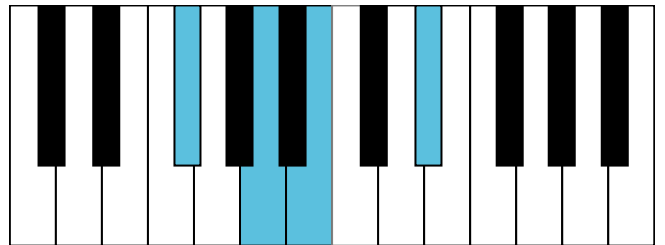

G大调 终止式右手-2

G大调 终止式右手-3

G大调 终止式右手-4 & 主三和弦琶音

G大调 属七和弦

e和声小调 音阶 & 终止式左手

e和声小调 终止式右手-1

e和声小调 终止式右手-2

e和声小调 终止式右手-3