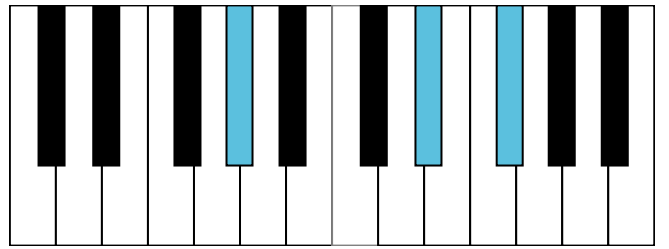

b \flat 和声小调 音阶 & 终止式左手

b \flat 和声小调 终止式右手-1

b \flat 和声小调 终止式右手-2

b \flat 和声小调 终止式右手-3

b \flat 和声小调 终止式右手-4 & 主三和弦琶音

b \flat 和声小调 减七和弦

G^b大调 音阶 & 终止式左手

G^b大调 终止式右手-1