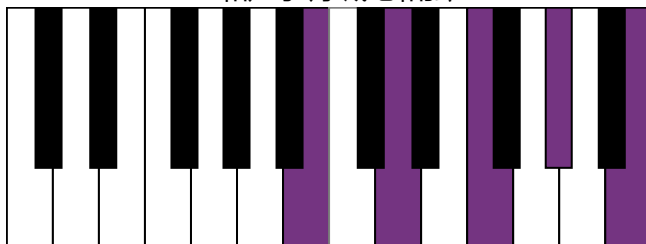

c和声小调 音阶 & 终止式左手

c和声小调 终止式右手-1

c和声小调 终止式右手-2

c和声小调 终止式右手-3

c和声小调 终止式右手-4 & 主三和弦琶音

c和声小调 减七和弦

Ab大调 音阶 & 终止式左手

Ab大调 终止式右手-1