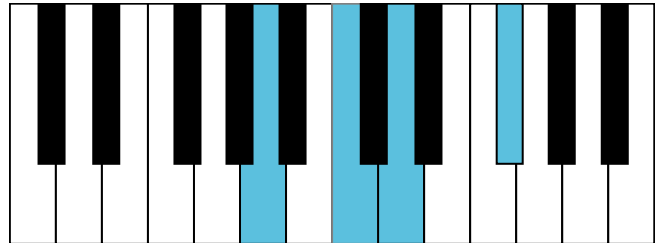

G大调 终止式右手-3