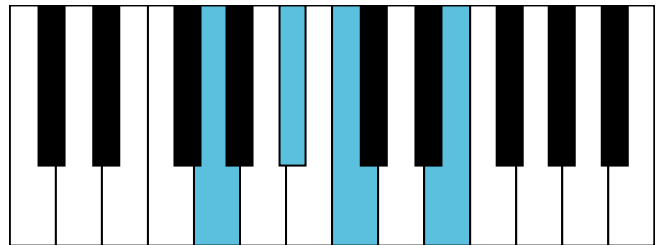

Ab大调 终止式右手-2

Ab大调 终止式右手-3

Ab大调 终止式右手-4 & 主三和弦琶音

Ab大调 属七和弦

和声小调 音阶 & 终止式左手

和声小调 终止式右手-1

和声小调 终止式右手-2

和声小调 终止式右手-3