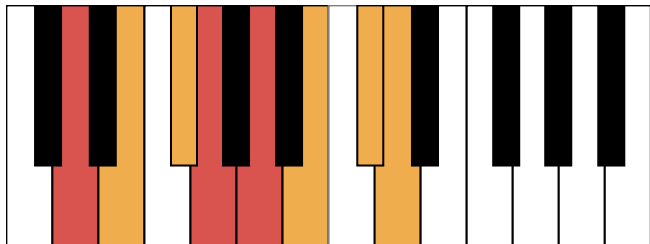

D大调 音阶 & 终止式左手