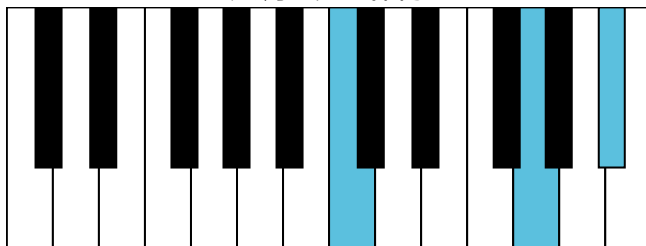

d和声小调 音阶 & 终止式左手

d和声小调 终止式右手-1

d和声小调 终止式右手-2

d和声小调 终止式右手-3

d和声小调 终止式右手-4 & 主三和弦琶音

d和声小调 属七和弦

B \flat 大调 音阶 & 终止式左手

B \flat 大调 终止式右手-1