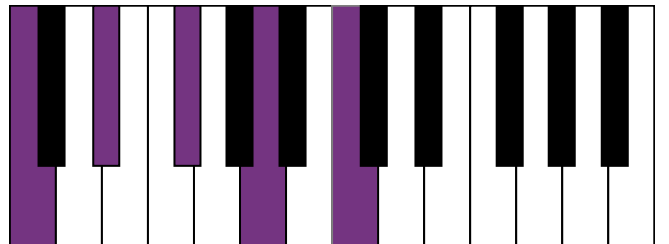

c#和声小调 音阶 & 终止式左手

c#和声小调 终止式右手-1

c#和声小调 终止式右手-2

c#和声小调 终止式右手-3

c#和声小调 终止式右手-4 & 主三和弦琶音

c#和声小调 减七和弦

B大调 音阶 & 终止式左手

B大调 终止式右手-1