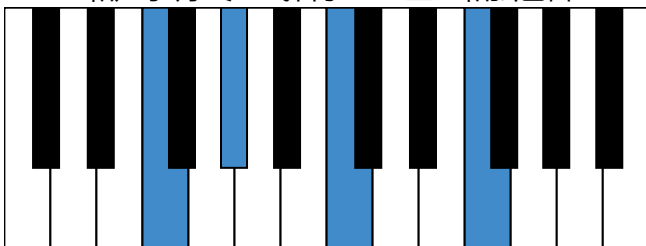

D $\flat$ 大调 音阶 & 终止式左手

和声小调 终止式右手-4 & 主三和弦琶音