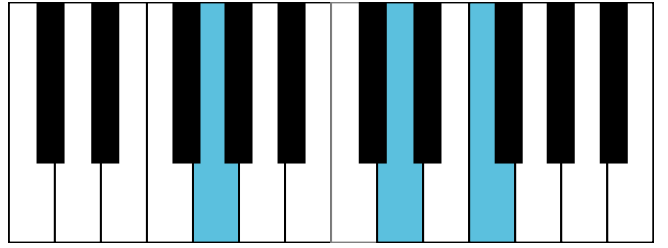

g#和声小调 终止式右手-4 & 主三和弦琶音

g#和声小调 减七和弦

F大调 音阶 & 终止式左手

F大调 终止式右手-1

F大调 终止式右手-2

F大调 终止式右手-3

F大调 终止式右手-4 & 主三和弦琶音

F大调 属七和弦