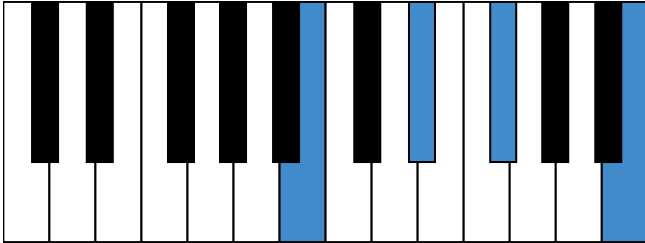

B大调 终止式右手-4 & 主三和弦琶音