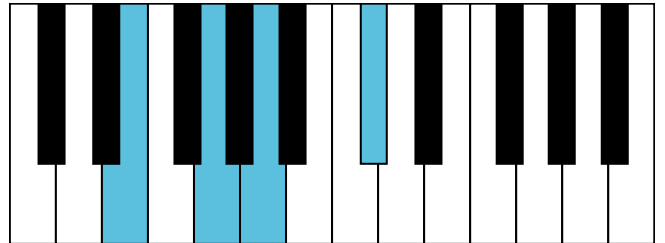

e和声小调 终止式右手-4 & 主三和弦琶音

e和声小调 属七和弦

D大调 音阶 & 终止式左手

D大调 终止式右手-1

D大调 终止式右手-2

D大调 终止式右手-3

D大调 终止式右手-4 & 主三和弦琶音

D大调 属七和弦