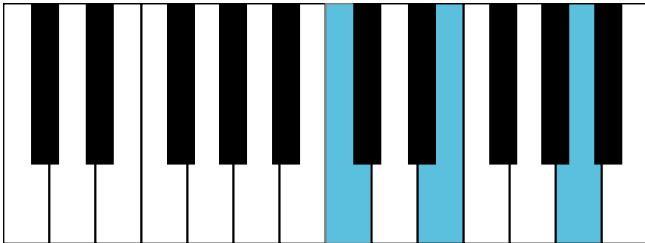

a和声小调 终止式右手-2