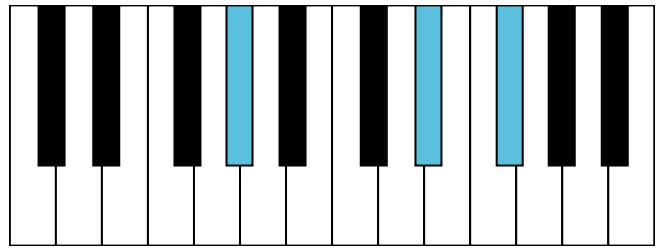

b \flat 和声小调 音阶 & 终止式左手

b \flat 和声小调 终止式右手-1

b \flat 和声小调 终止式右手-2

b \flat 和声小调 终止式右手-3

b \flat 和声小调 终止式右手-4 & 主三和弦琶音

b \flat 和声小调 属七和弦

G^b大调 音阶 & 终止式左手

G^b大调 终止式右手-1