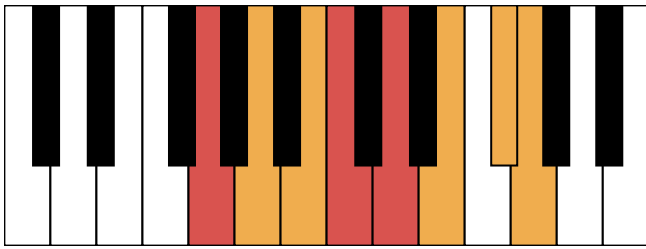

音阶可视化手册

主要包括音阶、主三和弦琶音、属七和弦等在钢琴上键位的可视化表示

C大调 音阶 & 终止式左手

C大调 终止式右手-1

C大调 终止式右手-2

C大调 终止式右手-3

C大调 终止式右手-4 & 主三和弦琶音

C大调 属七和弦

a和声小调 音阶 & 终止式左手

a和声小调 终止式右手-1

a和声小调 终止式右手-2

a和声小调 终止式右手-3

a和声小调 终止式右手-4 & 主三和弦琶音

a和声小调 属七和弦

G大调 音阶 & 终止式左手

G大调 终止式右手-1