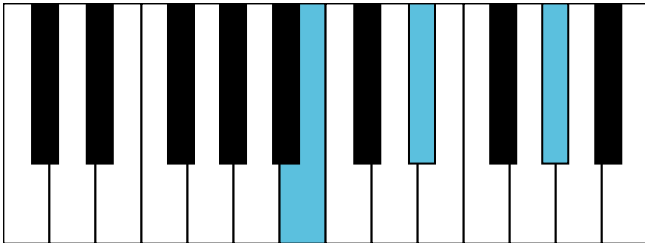

B大调 终止式右手-2

B大调 终止式右手-3

B大调 终止式右手-4 & 主三和弦琶音

B大调 属七和弦

g#和声小调 音阶 & 终止式左手

g#和声小调 终止式右手-1

g#和声小调 终止式右手-2

g#和声小调 终止式右手-3