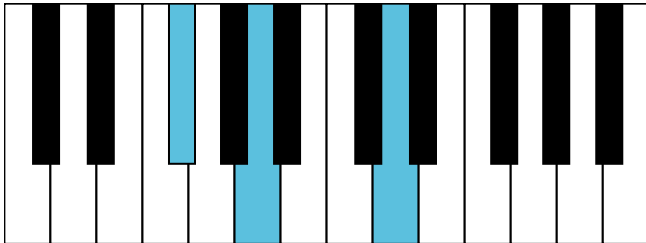

e和声小调 终止式右手-4 & 主三和弦琶音

e和声小调 属七和弦

D大调 音阶 & 终止式左手

D大调 终止式右手-1

D大调 终止式右手-2

D大调 终止式右手-3

D大调 终止式右手-4 & 主三和弦琶音

D大调 属七和弦