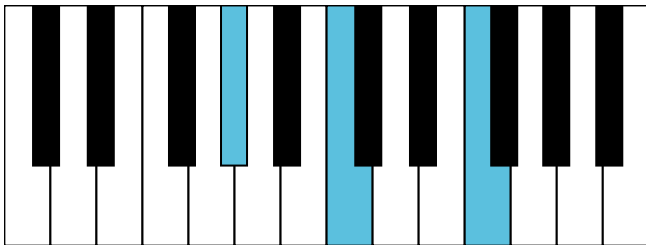

Ab大调 终止式右手-2

Ab大调 终止式右手-3

Ab大调 终止式右手-4 & 主三和弦琶音

Ab大调 属七和弦

和声小调 音阶 & 终止式左手

和声小调 终止式右手-1

和声小调 终止式右手-2

和声小调 终止式右手-3