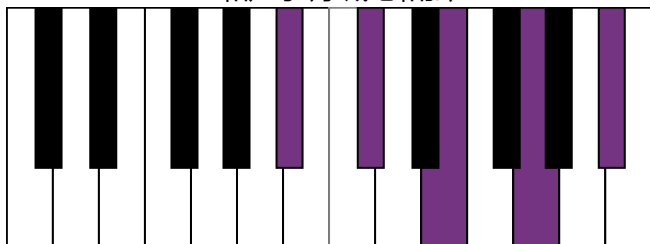

b和声小调 音阶 & 终止式左手

b和声小调 终止式右手-1

b和声小调 终止式右手-2

b和声小调 终止式右手-3

b和声小调 终止式右手-4 & 主三和弦琶音

b和声小调 减七和弦

A大调 音阶 & 终止式左手

A大调 终止式右手-1