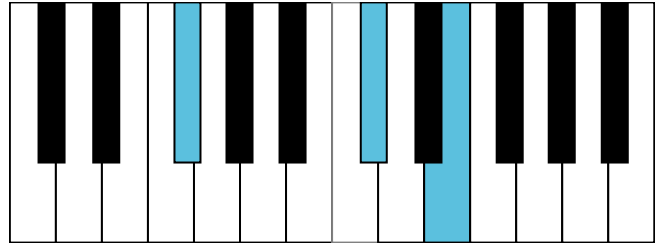

f#和声小调 终止式右手-4 & 主三和弦琶音

f#和声小调 减七和弦

E大调 音阶 & 终止式左手

E大调 终止式右手-1

E大调 终止式右手-2

E大调 终止式右手-3

E大调 终止式右手-4 & 主三和弦琶音

E大调 属七和弦