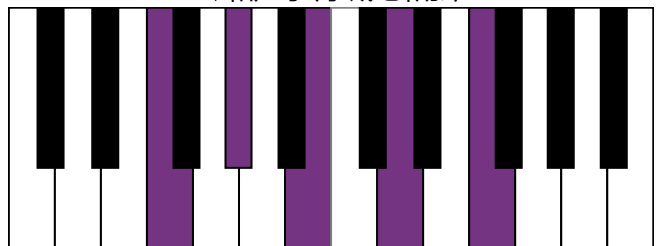

E大调 终止式右手-1

f#和声小调 减七和弦