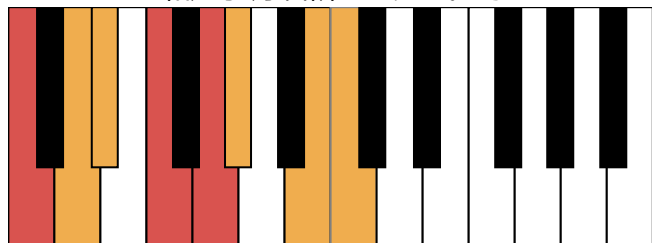

c和声小调 音阶 & 终止式左手