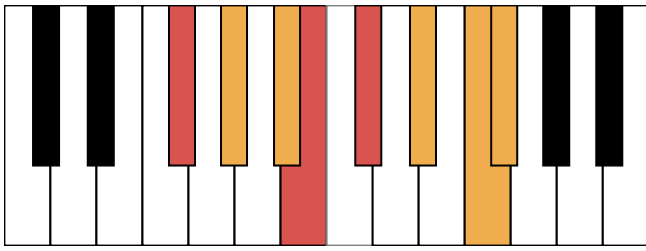

b \flat 和声小调 音阶 & 终止式左手

b \flat 和声小调 终止式右手-1

b \flat 和声小调 终止式右手-2

b \flat 和声小调 终止式右手-3

b \flat 和声小调 终止式右手-4 & 主三和弦琶音

b \flat 和声小调 减七和弦

G^b大调 音阶 & 终止式左手

G^b大调 终止式右手-1