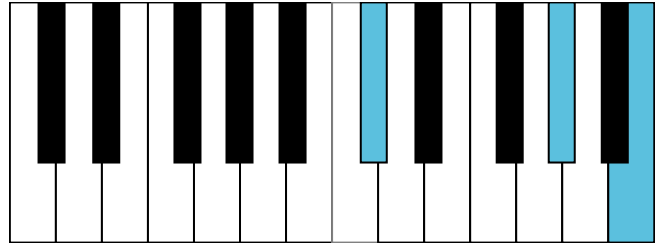

c#和声小调 音阶 & 终止式左手

c#和声小调 终止式右手-1

c#和声小调 终止式右手-2

c#和声小调 终止式右手-3

c#和声小调 终止式右手-4 & 主三和弦琶音

c#和声小调 减七和弦

B大调 音阶 & 终止式左手

B大调 终止式右手-1