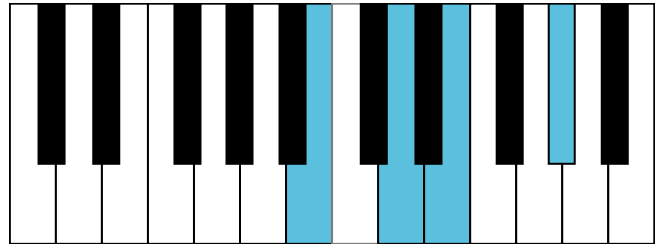

A大调 终止式右手-3