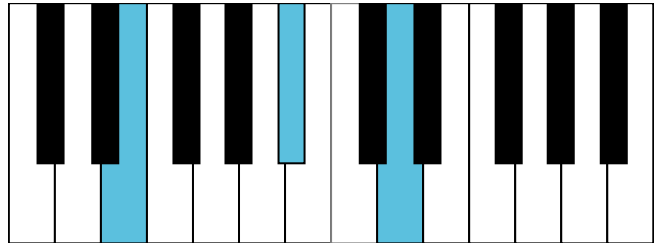

d和声小调 终止式右手-1