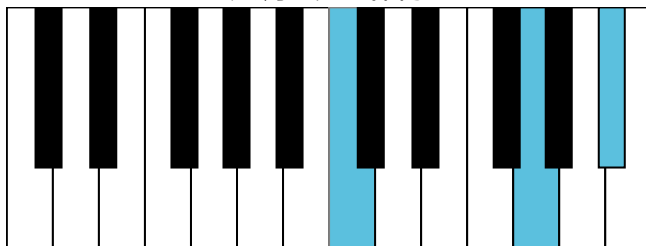

d和声小调 音阶 & 终止式左手

d和声小调 终止式右手-1

d和声小调 终止式右手-2

d和声小调 终止式右手-3

d和声小调 终止式右手-4 & 主三和弦琶音

d和声小调 减七和弦

B \flat 大调 音阶 & 终止式左手

B \flat 大调 终止式右手-1