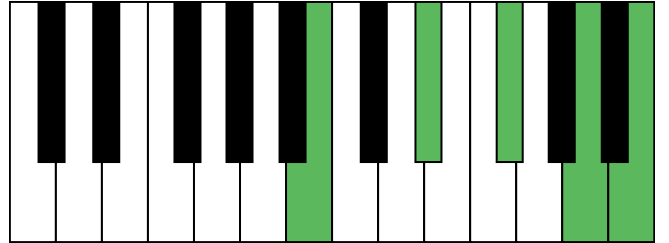

f#和声小调 终止式右手-4 & 主三和弦琶音

f#和声小调 属七和弦

E大调 音阶 & 终止式左手

E大调 终止式右手-1

E大调 终止式右手-2

E大调 终止式右手-3

E大调 终止式右手-4 & 主三和弦琶音

E大调 属七和弦