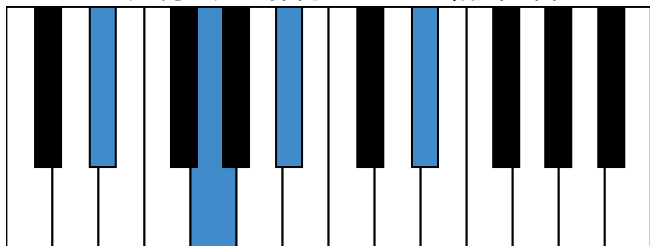

g和声小调 终止式右手-4 & 主三和弦琶音

g和声小调 属七和弦

E_b大调 音阶 & 终止式左手

E_b大调 终止式右手-1

E_b大调 终止式右手-2

E_b大调 终止式右手-3

E_b大调 终止式右手-4 & 主三和弦琶音

E_b大调 属七和弦