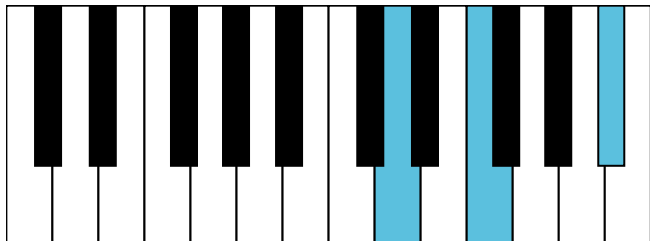

B $\flat$ 大调 终止式右手-2