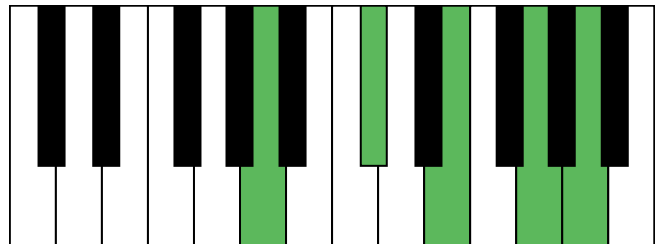

d和声小调 音阶 & 终止式左手

d和声小调 终止式右手-1

d和声小调 终止式右手-2

d和声小调 终止式右手-3

d和声小调 终止式右手-4 & 主三和弦琶音

d和声小调 属七和弦

B \flat 大调 音阶 & 终止式左手

B \flat 大调 终止式右手-1