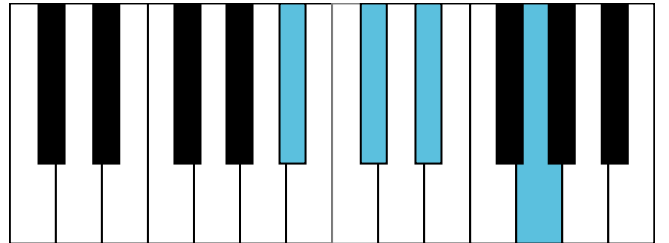

B大调 终止式右手-2

B大调 终止式右手-3

B大调 终止式右手-4 & 主三和弦琶音

B大调 属七和弦

g#和声小调 音阶 & 终止式左手

g#和声小调 终止式右手-1

g#和声小调 终止式右手-2

g#和声小调 终止式右手-3