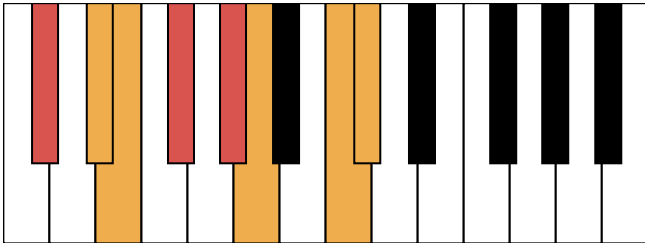

c#和声小调 音阶 & 终止式左手