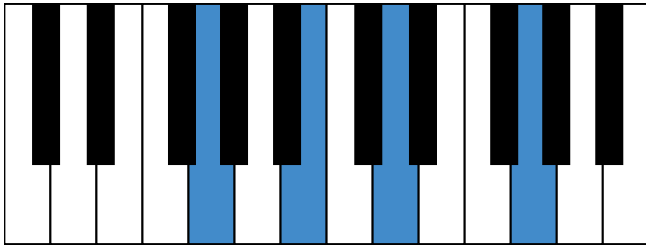

G大调 终止式右手-4 & 主三和弦琶音