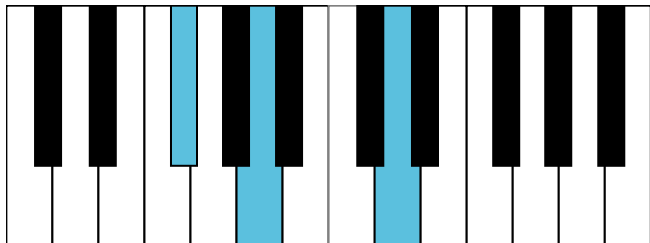

e和声小调 终止式右手-4 & 主三和弦琶音

e和声小调 减七和弦

D大调 音阶 & 终止式左手

D大调 终止式右手-1

D大调 终止式右手-2

D大调 终止式右手-3

D大调 终止式右手-4 & 主三和弦琶音

D大调 属七和弦