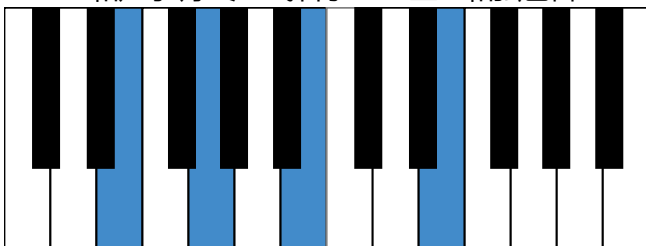

D大调 音阶 & 终止式左手

e和声小调 终止式右手-4 & 主三和弦琶音