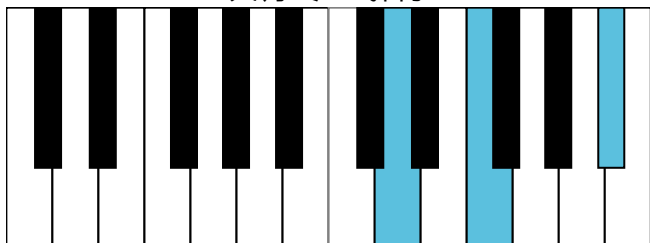

B $\flat$ 大调 终止式右手-2