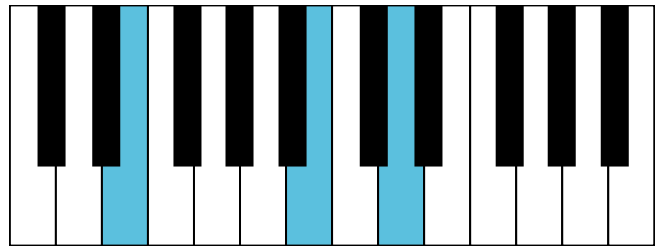

e和声小调 终止式右手-4 & 主三和弦琶音

e和声小调 属七和弦

D大调 音阶 & 终止式左手

D大调 终止式右手-1

D大调 终止式右手-2

D大调 终止式右手-3

D大调 终止式右手-4 & 主三和弦琶音

D大调 属七和弦