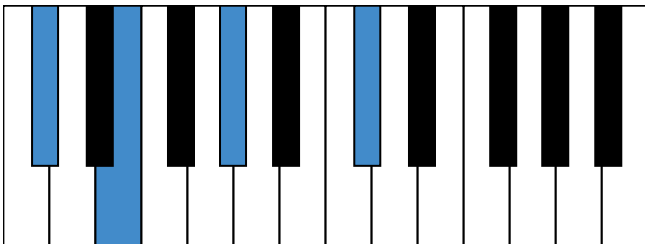

c#和声小调 音阶 & 终止式左手

c#和声小调 终止式右手-1

c#和声小调 终止式右手-2

c#和声小调 终止式右手-3

c#和声小调 终止式右手-4 & 主三和弦琶音

c#和声小调 属七和弦

B大调 音阶 & 终止式左手

B大调 终止式右手-1