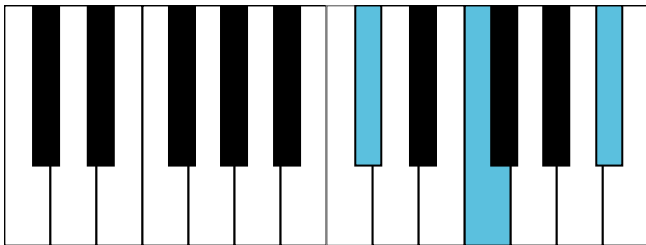

b $\flat$ 和声小调 终止式右手-2