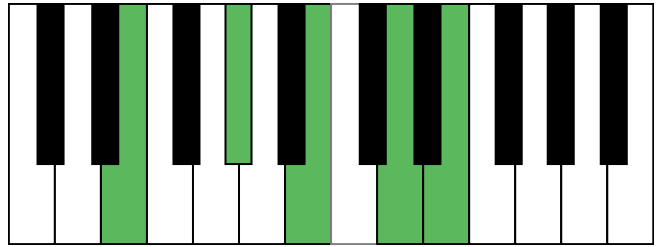

A大调 终止式右手-2

A大调 终止式右手-3

A大调 终止式右手-4 & 主三和弦琶音

A大调 属七和弦

f#和声小调 音阶 & 终止式左手

f#和声小调 终止式右手-1

f#和声小调 终止式右手-2

f#和声小调 终止式右手-3