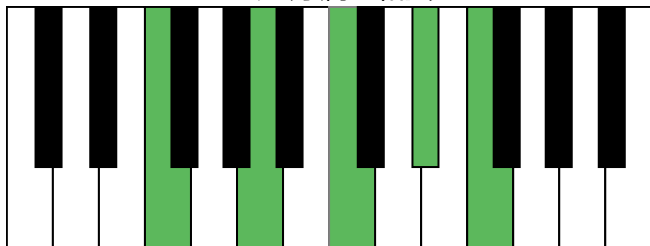

B \flat 大调 终止式右手-2

B \flat 大调 终止式右手-3

B \flat 大调 终止式右手-4 & 主三和弦琶音

B \flat 大调 属七和弦

g和声小调 音阶 & 终止式左手

g和声小调 终止式右手-1

g和声小调 终止式右手-2

g和声小调 终止式右手-3