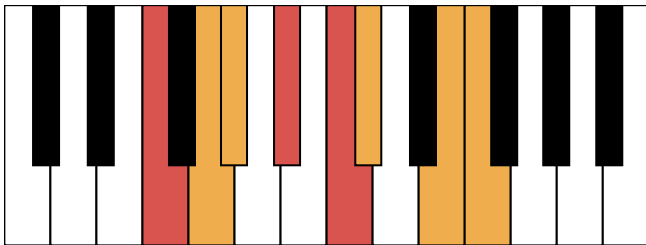

Ab大调 终止式右手-2

Ab大调 终止式右手-3

Ab大调 终止式右手-4 & 主三和弦琶音

Ab大调 属七和弦

和声小调 音阶 & 终止式左手

和声小调 终止式右手-1

和声小调 终止式右手-2

和声小调 终止式右手-3