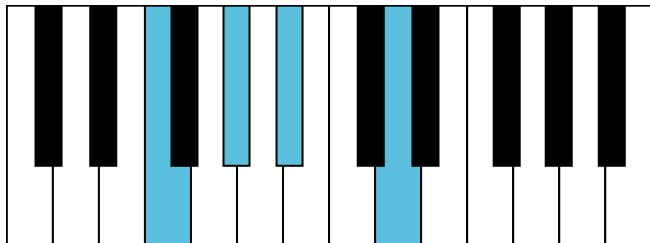

g和声小调 终止式右手-4 & 主三和弦琶音

g和声小调 属七和弦

E_b大调 音阶 & 终止式左手

E_b大调 终止式右手-1

E_b大调 终止式右手-2

E_b大调 终止式右手-3

E_b大调 终止式右手-4 & 主三和弦琶音

E_b大调 属七和弦