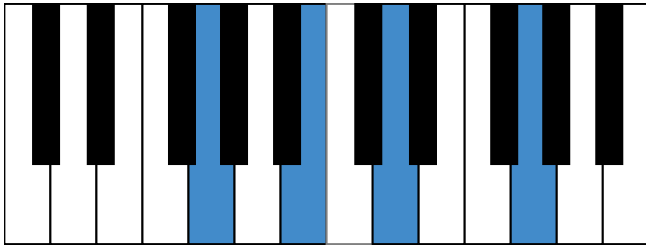

G大调 终止式右手-4 & 主三和弦琶音