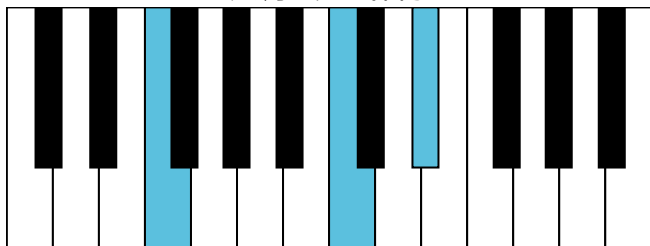

g和声小调 终止式右手-4 & 主三和弦琶音

g和声小调 属七和弦

E_b大调 音阶 & 终止式左手

E_b大调 终止式右手-1

E_b大调 终止式右手-2

E_b大调 终止式右手-3

E_b大调 终止式右手-4 & 主三和弦琶音

E_b大调 属七和弦