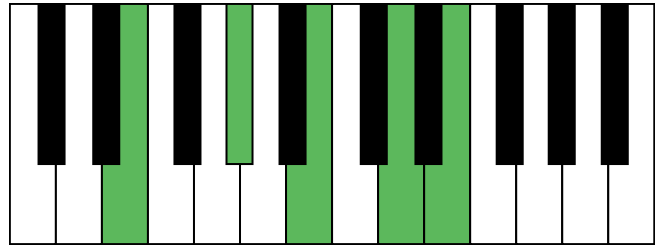

A大调 终止式右手-2

A大调 终止式右手-3

A大调 终止式右手-4 & 主三和弦琶音

A大调 属七和弦

f#和声小调 音阶 & 终止式左手

f#和声小调 终止式右手-1

f#和声小调 终止式右手-2

f#和声小调 终止式右手-3