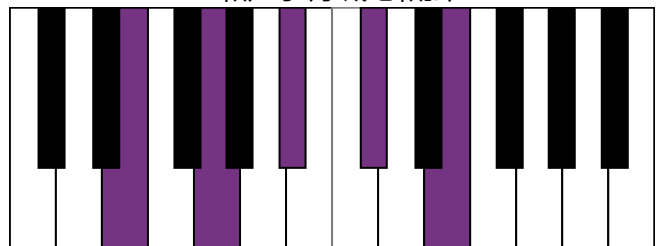

D $\flat$ 大调 终止式右手-1

和声小调 减七和弦