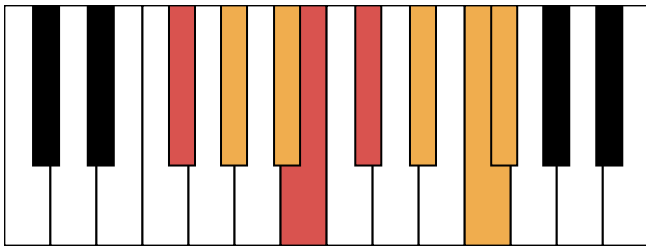

b \flat 和声小调 音阶 & 终止式左手

b \flat 和声小调 终止式右手-1

b \flat 和声小调 终止式右手-2

b \flat 和声小调 终止式右手-3

b \flat 和声小调 终止式右手-4 & 主三和弦琶音

b \flat 和声小调 属七和弦

G^b大调 音阶 & 终止式左手

G^b大调 终止式右手-1