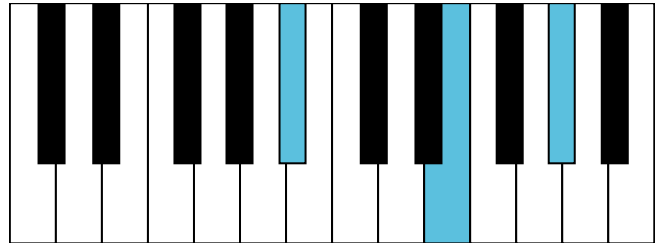

B大调 终止式右手-2

B大调 终止式右手-3

B大调 终止式右手-4 & 主三和弦琶音

B大调 属七和弦

g#和声小调 音阶 & 终止式左手

g#和声小调 终止式右手-1

g#和声小调 终止式右手-2

g#和声小调 终止式右手-3