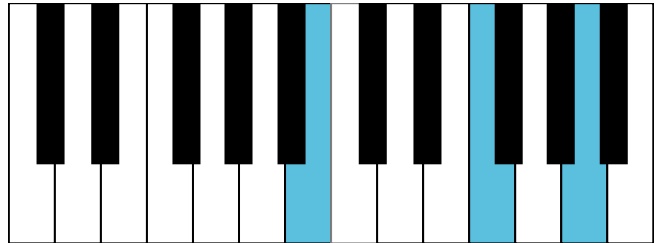

a和声小调 终止式右手-1