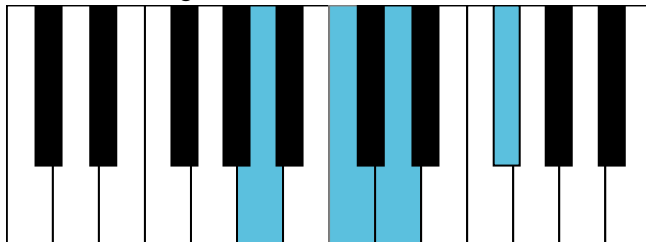

B \flat 大调 终止式右手-2

B \flat 大调 终止式右手-3

B \flat 大调 终止式右手-4 & 主三和弦琶音

B \flat 大调 属七和弦

g和声小调 音阶 & 终止式左手

g和声小调 终止式右手-1

g和声小调 终止式右手-2

g和声小调 终止式右手-3