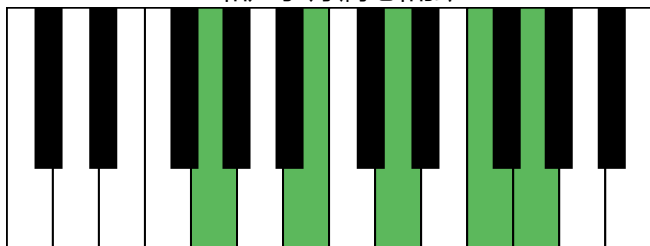

c和声小调 音阶 & 终止式左手

c和声小调 终止式右手-1

c和声小调 终止式右手-2

c和声小调 终止式右手-3

c和声小调 终止式右手-4 & 主三和弦琶音

c和声小调 属七和弦

Ab大调 音阶 & 终止式左手

Ab大调 终止式右手-1