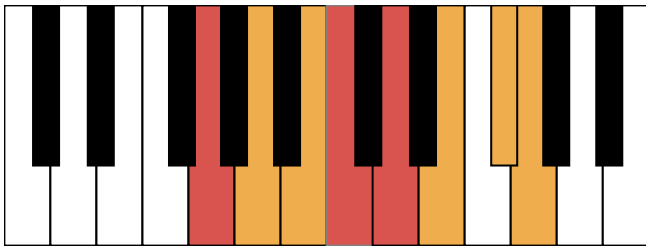

a和声小调 音阶 & 终止式左手

a和声小调 终止式右手-1

a和声小调 终止式右手-2

a和声小调 终止式右手-3

a和声小调 终止式右手-4 & 主三和弦琶音

a和声小调 减七和弦

G大调 音阶 & 终止式左手

G大调 终止式右手-1