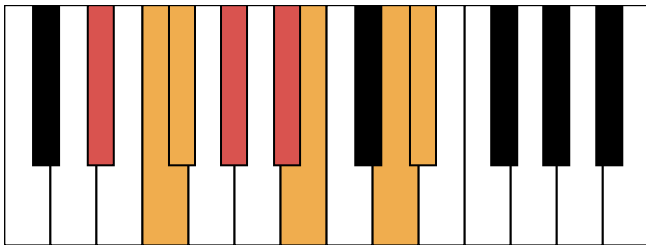

G^b大调 终止式右手-2

G^b大调 终止式右手-3

G^b大调 终止式右手-4 & 主三和弦琶音

G^b大调 属七和弦

e^b和声小调 音阶 & 终止式左手

e^b和声小调 终止式右手-1

e^b和声小调 终止式右手-2

e^b和声小调 终止式右手-3