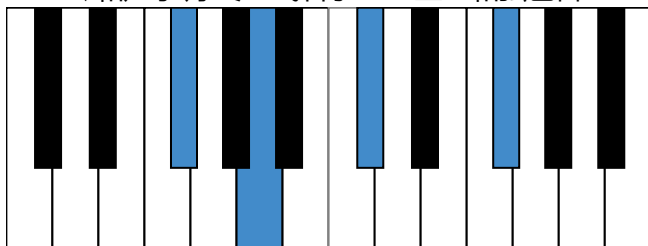

E大调 音阶 & 终止式左手

f#和声小调 终止式右手-4 & 主三和弦琶音