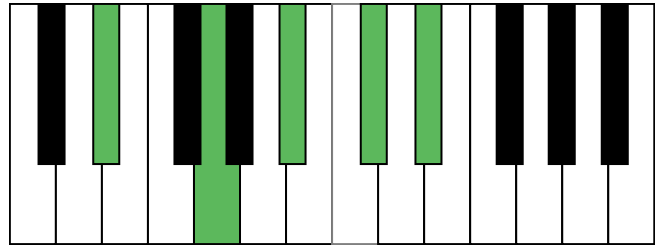

Ab大调 终止式右手-2

Ab大调 终止式右手-3

Ab大调 终止式右手-4 & 主三和弦琶音

Ab大调 属七和弦

和声小调 音阶 & 终止式左手

和声小调 终止式右手-1

和声小调 终止式右手-2

和声小调 终止式右手-3