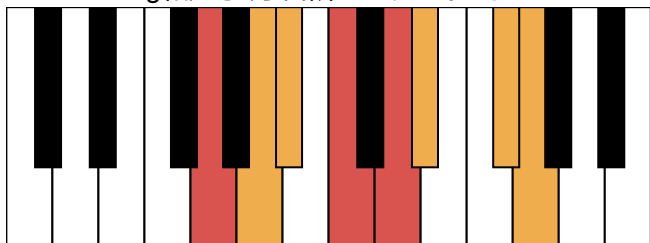

B \flat 大调 终止式右手-2

B \flat 大调 终止式右手-3

B \flat 大调 终止式右手-4 & 主三和弦琶音

B \flat 大调 属七和弦

g和声小调 音阶 & 终止式左手

g和声小调 终止式右手-1

g和声小调 终止式右手-2

g和声小调 终止式右手-3