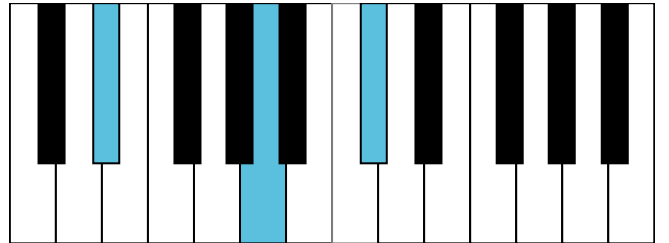

c#和声小调 终止式右手-1