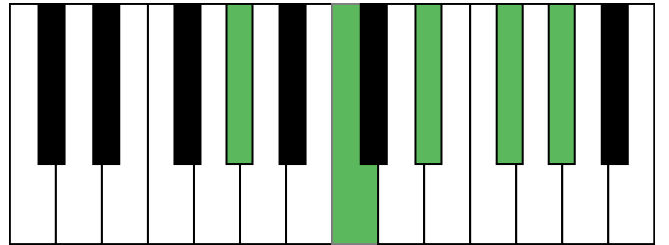

和声小调 终止式右手-4 & 主三和弦琶音

和声小调 减七和弦

D \flat 大调 音阶 & 终止式左手

D \flat 大调 终止式右手-1

D \flat 大调 终止式右手-2

D \flat 大调 终止式右手-3

D \flat 大调 终止式右手-4 & 主三和弦琶音

D \flat 大调 属七和弦