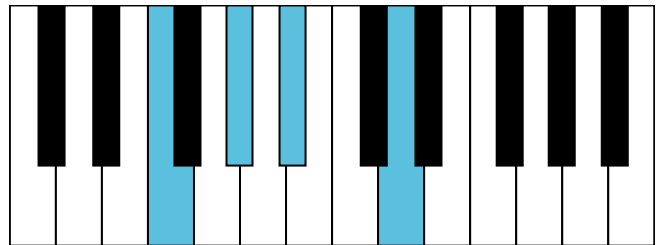

G^b大调 终止式右手-2

G^b大调 终止式右手-3

G^b大调 终止式右手-4 & 主三和弦琶音

G^b大调 属七和弦

e^b和声小调 音阶 & 终止式左手

e^b和声小调 终止式右手-1

e^b和声小调 终止式右手-2

e^b和声小调 终止式右手-3