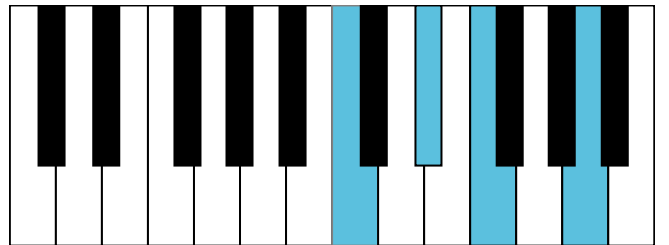

b \flat 和声小调 音阶 & 终止式左手

b \flat 和声小调 终止式右手-1

b \flat 和声小调 终止式右手-2

b \flat 和声小调 终止式右手-3

b \flat 和声小调 终止式右手-4 & 主三和弦琶音

b \flat 和声小调 减七和弦

G^b大调 音阶 & 终止式左手

G^b大调 终止式右手-1