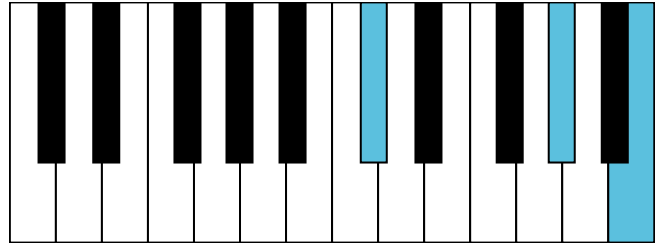

c#和声小调 音阶 & 终止式左手

c#和声小调 终止式右手-1

c#和声小调 终止式右手-2

c#和声小调 终止式右手-3

c#和声小调 终止式右手-4 & 主三和弦琶音

c#和声小调 属七和弦

B大调 音阶 & 终止式左手

B大调 终止式右手-1