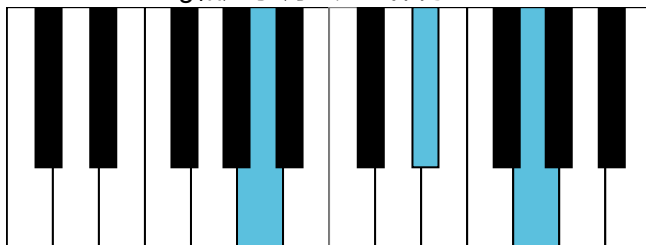

B \flat 大调 终止式右手-2

B \flat 大调 终止式右手-3

B \flat 大调 终止式右手-4 & 主三和弦琶音

B \flat 大调 属七和弦

g和声小调 音阶 & 终止式左手

g和声小调 终止式右手-1

g和声小调 终止式右手-2

g和声小调 终止式右手-3