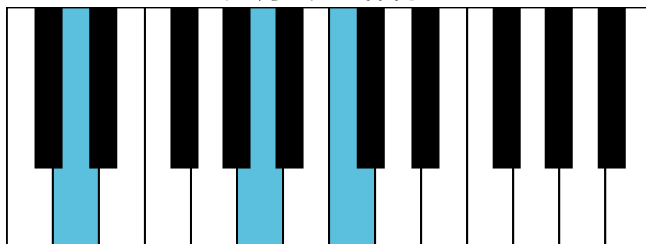

音阶可视化手册

主要包括音阶、主三和弦琶音、属七和弦等在钢琴上键位的可视化表示

C大调 音阶 & 终止式左手

C大调 终止式右手-1

C大调 终止式右手-2

C大调 终止式右手-3

C大调 终止式右手-4 & 主三和弦琶音

C大调 属七和弦