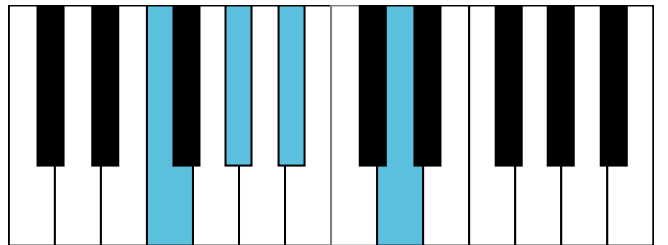

G^b大调 终止式右手-2

G^b大调 终止式右手-3

G^b大调 终止式右手-4 & 主三和弦琶音

G^b大调 属七和弦

e^b和声小调 音阶 & 终止式左手

e^b和声小调 终止式右手-1

e^b和声小调 终止式右手-2

e^b和声小调 终止式右手-3