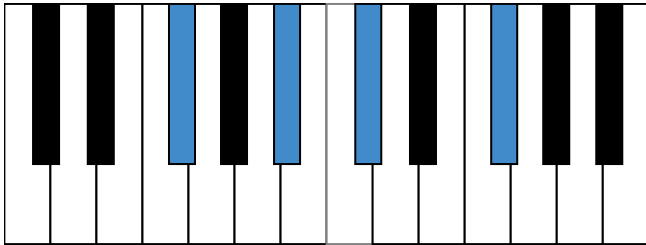

G^b大调 终止式右手-4 & 主三和弦琶音