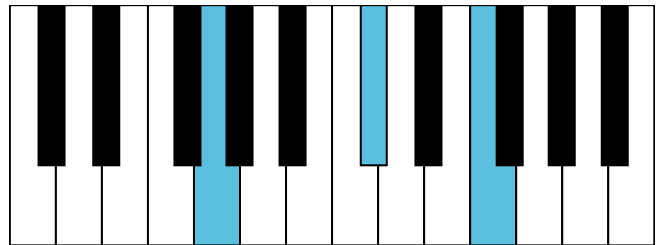

Ab大调 终止式右手-2

Ab大调 终止式右手-3

Ab大调 终止式右手-4 & 主三和弦琶音

Ab大调 属七和弦

和声小调 音阶 & 终止式左手

和声小调 终止式右手-1

和声小调 终止式右手-2

和声小调 终止式右手-3