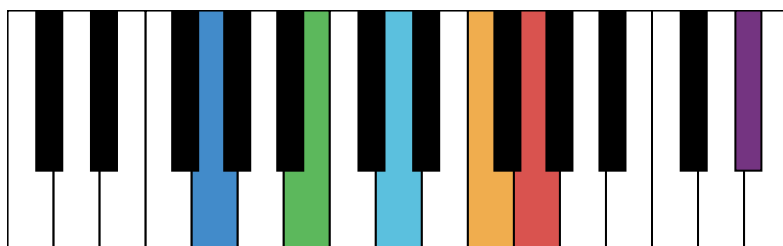

音阶可视化手册

主要包括音阶、主三和弦琶音、属七和弦、减七和弦等在钢琴上键位的可视化表示

C大调 音阶 & 终止式左手

C大调 终止式右手-1

C大调 终止式右手-2

C大调 终止式右手-3

C大调 终止式右手-4 & 主三和弦琶音

C大调 属七和弦