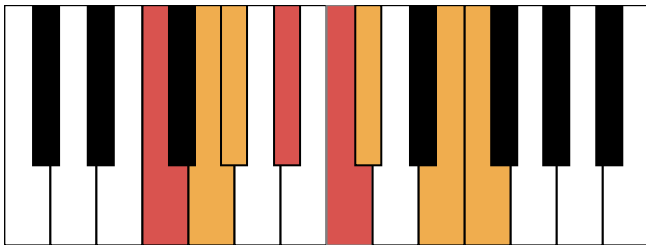

Ab大调 终止式右手-2

Ab大调 终止式右手-3

Ab大调 终止式右手-4 & 主三和弦琶音

Ab大调 属七和弦

和声小调 音阶 & 终止式左手

和声小调 终止式右手-1

和声小调 终止式右手-2

和声小调 终止式右手-3