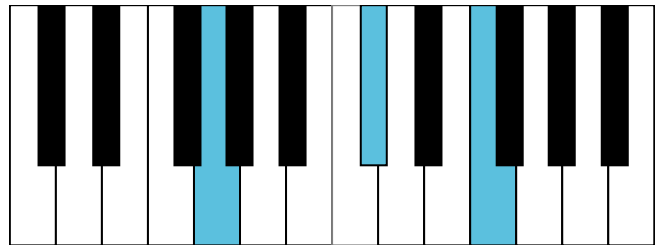

Ab大调 终止式右手-2

Ab大调 终止式右手-3

Ab大调 终止式右手-4 & 主三和弦琶音

Ab大调 属七和弦

和声小调 音阶 & 终止式左手

和声小调 终止式右手-1

和声小调 终止式右手-2

和声小调 终止式右手-3