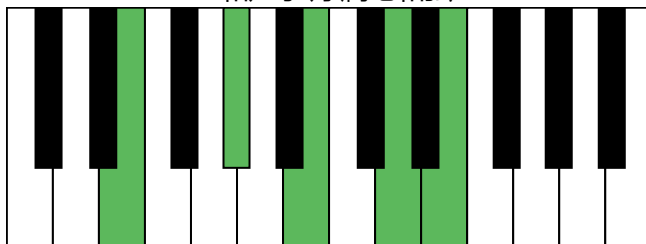

a和声小调 音阶 & 终止式左手

a和声小调 终止式右手-1

a和声小调 终止式右手-2

a和声小调 终止式右手-3

a和声小调 终止式右手-4 & 主三和弦琶音

a和声小调 属七和弦

G大调 音阶 & 终止式左手

G大调 终止式右手-1