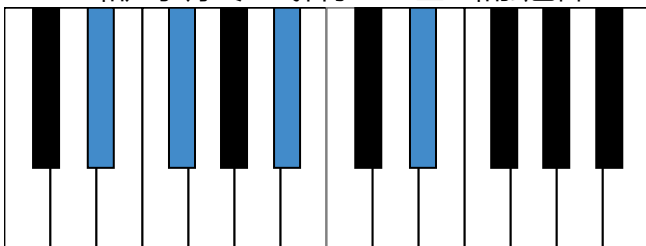

e^b和声小调 终止式右手-4 & 主三和弦琶音