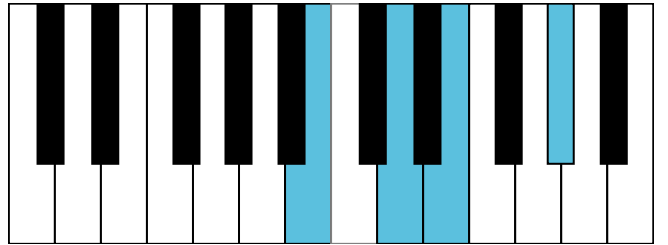

A大调 终止式右手-3