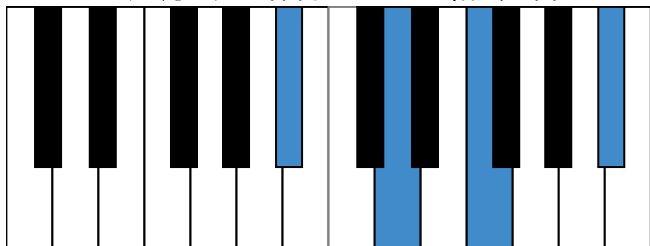

B $\flat$ 大调 终止式右手-4 & 主三和弦琶音