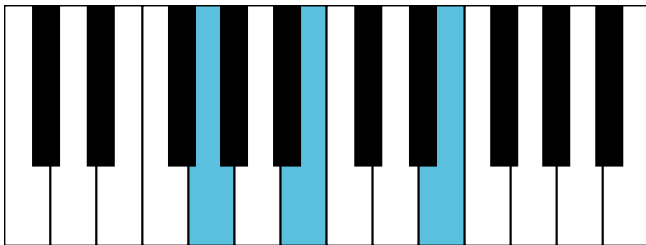

G大调 终止式右手-2

G大调 终止式右手-3

G大调 终止式右手-4 & 主三和弦琶音

G大调 属七和弦

e和声小调 音阶 & 终止式左手

e和声小调 终止式右手-1

e和声小调 终止式右手-2

e和声小调 终止式右手-3