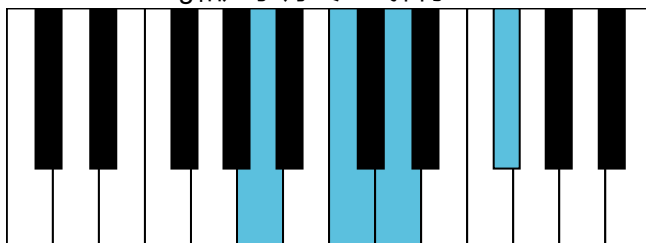

B \flat 大调 终止式右手-2

B \flat 大调 终止式右手-3

B \flat 大调 终止式右手-4 & 主三和弦琶音

B \flat 大调 属七和弦

g和声小调 音阶 & 终止式左手

g和声小调 终止式右手-1

g和声小调 终止式右手-2

g和声小调 终止式右手-3