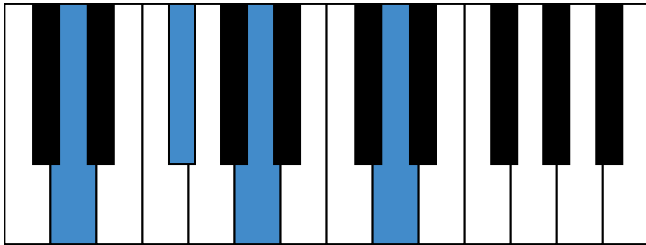

e和声小调 终止式右手-4 & 主三和弦琶音

e和声小调 属七和弦

D大调 音阶 & 终止式左手

D大调 终止式右手-1

D大调 终止式右手-2

D大调 终止式右手-3

D大调 终止式右手-4 & 主三和弦琶音

D大调 属七和弦