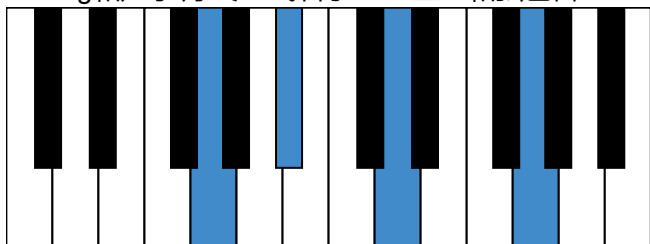

E_b大调 音阶 & 终止式左手

g和声小调 终止式右手-4 & 主三和弦琶音