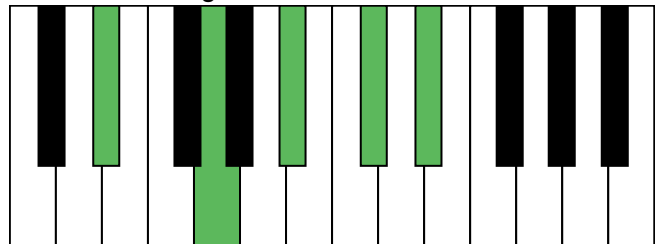

F大调 终止式右手-1

g#和声小调 属七和弦