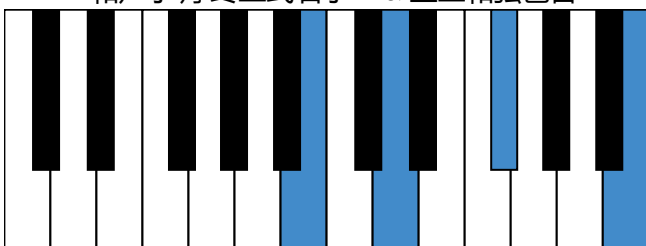

b和声小调 音阶 & 终止式左手

b和声小调 终止式右手-1

b和声小调 终止式右手-2

b和声小调 终止式右手-3

b和声小调 终止式右手-4 & 主三和弦琶音

b和声小调 属七和弦

A大调 音阶 & 终止式左手

A大调 终止式右手-1