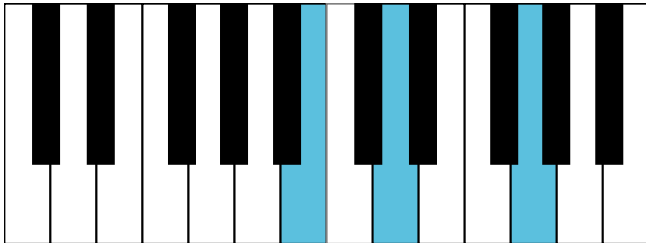

G大调 终止式右手-2