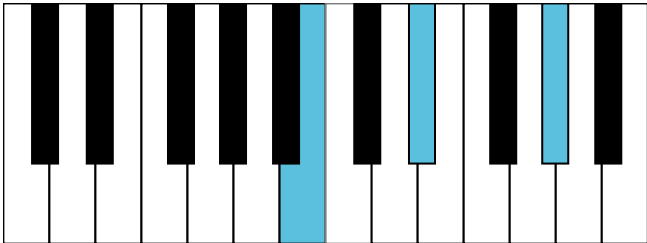

B大调 终止式右手-2

B大调 终止式右手-3

B大调 终止式右手-4 & 主三和弦琶音

B大调 属七和弦

g#和声小调 音阶 & 终止式左手

g#和声小调 终止式右手-1

g#和声小调 终止式右手-2

g#和声小调 终止式右手-3