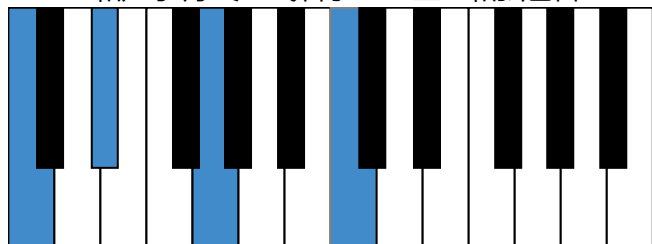

c和声小调 音阶 & 终止式左手

c和声小调 终止式右手-1

c和声小调 终止式右手-2

c和声小调 终止式右手-3

c和声小调 终止式右手-4 & 主三和弦琶音

c和声小调 减七和弦

Ab大调 音阶 & 终止式左手

Ab大调 终止式右手-1