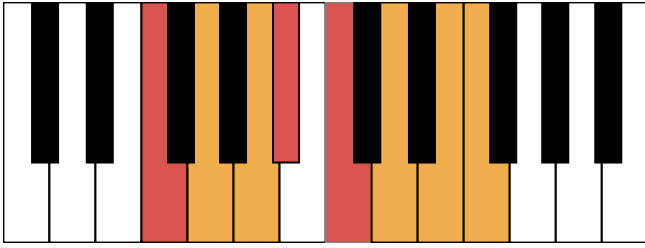

F大调 音阶 & 终止式左手