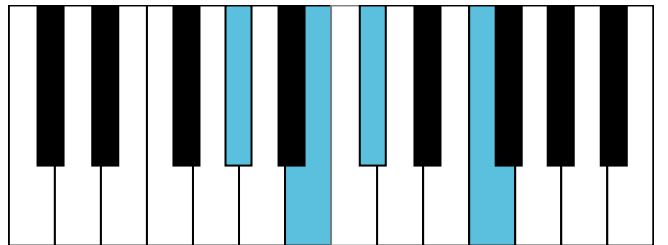

A大调 终止式右手-2

A大调 终止式右手-3

A大调 终止式右手-4 & 主三和弦琶音

A大调 属七和弦

f#和声小调 音阶 & 终止式左手

f#和声小调 终止式右手-1

f#和声小调 终止式右手-2

f#和声小调 终止式右手-3