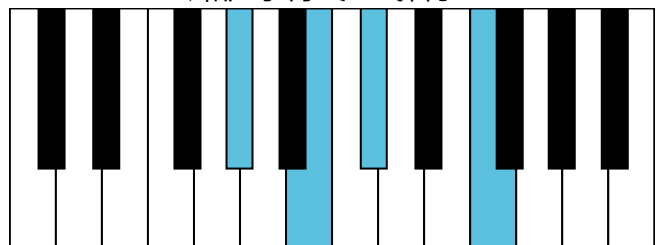

A大调 终止式右手-2

A大调 终止式右手-3

A大调 终止式右手-4 & 主三和弦琶音

A大调 属七和弦

f#和声小调 音阶 & 终止式左手

f#和声小调 终止式右手-1

f#和声小调 终止式右手-2

f#和声小调 终止式右手-3