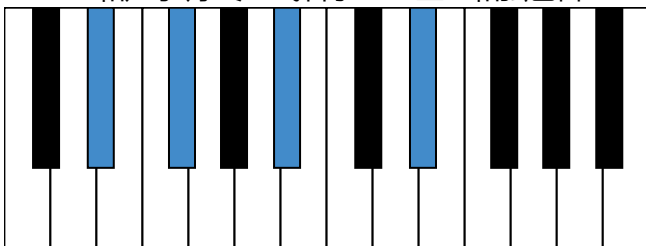

e^b和声小调 终止式右手-4 & 主三和弦琶音