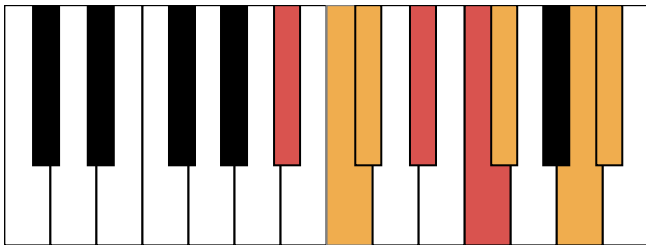

b $\flat$ 和声小调 音阶 & 终止式左手