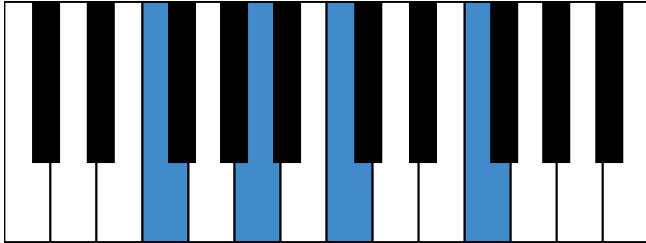

g#和声小调 终止式右手-4 & 主三和弦琶音

g#和声小调 属七和弦

F大调 音阶 & 终止式左手

F大调 终止式右手-1

F大调 终止式右手-2

F大调 终止式右手-3

F大调 终止式右手-4 & 主三和弦琶音

F大调 属七和弦