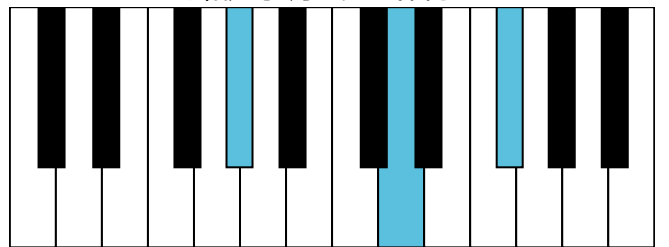

A大调 终止式右手-2

A大调 终止式右手-3

A大调 终止式右手-4 & 主三和弦琶音

A大调 属七和弦

f#和声小调 音阶 & 终止式左手

f#和声小调 终止式右手-1

f#和声小调 终止式右手-2

f#和声小调 终止式右手-3