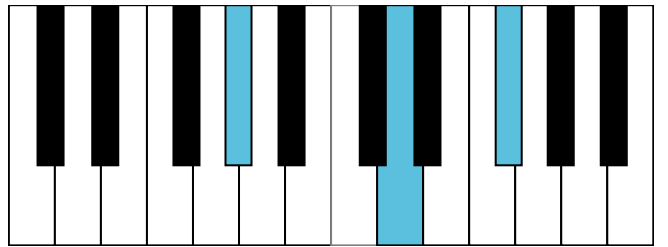

A大调 终止式右手-2

A大调 终止式右手-3

A大调 终止式右手-4 & 主三和弦琶音

A大调 属七和弦

f#和声小调 音阶 & 终止式左手

f#和声小调 终止式右手-1

f#和声小调 终止式右手-2

f#和声小调 终止式右手-3