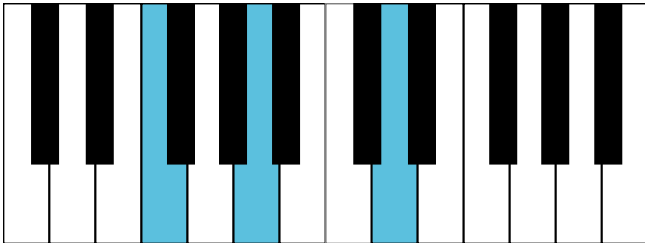

d和声小调 终止式右手-2