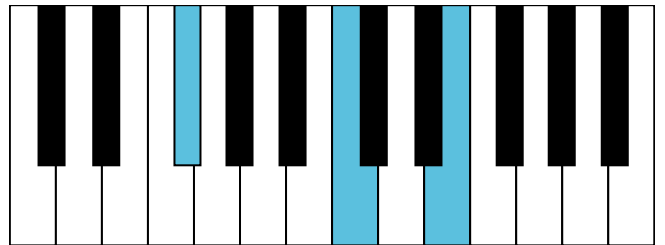

G大调 终止式右手-2

G大调 终止式右手-3

G大调 终止式右手-4 & 主三和弦琶音

G大调 属七和弦

e和声小调 音阶 & 终止式左手

e和声小调 终止式右手-1

e和声小调 终止式右手-2

e和声小调 终止式右手-3