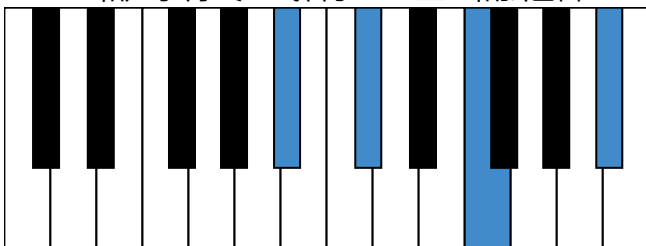

b \flat 和声小调 音阶 & 终止式左手

b \flat 和声小调 终止式右手-1

b \flat 和声小调 终止式右手-2

b \flat 和声小调 终止式右手-3

b \flat 和声小调 终止式右手-4 & 主三和弦琶音

b \flat 和声小调 属七和弦

G^b大调 音阶 & 终止式左手

G^b大调 终止式右手-1