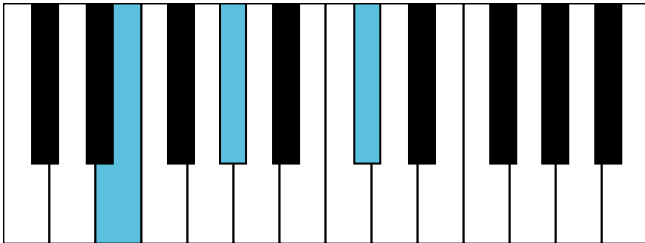

c#和声小调 终止式右手-2