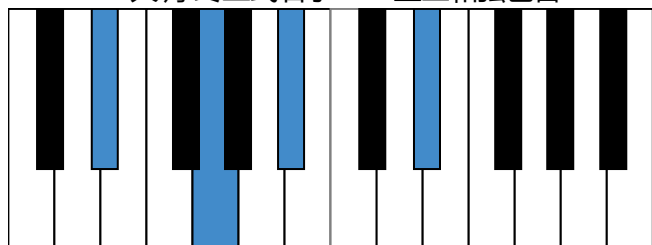

g和声小调 终止式右手-4 & 主三和弦琶音

g和声小调 减七和弦

E_b大调 音阶 & 终止式左手

E_b大调 终止式右手-1

E_b大调 终止式右手-2

E_b大调 终止式右手-3

E_b大调 终止式右手-4 & 主三和弦琶音

E_b大调 属七和弦