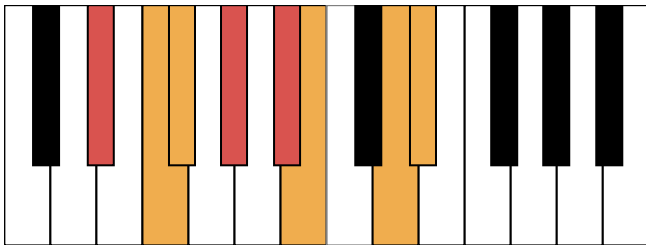

G^b大调 终止式右手-2

G^b大调 终止式右手-3

G^b大调 终止式右手-4 & 主三和弦琶音

G^b大调 属七和弦

e^b和声小调 音阶 & 终止式左手

e^b和声小调 终止式右手-1

e^b和声小调 终止式右手-2

e^b和声小调 终止式右手-3