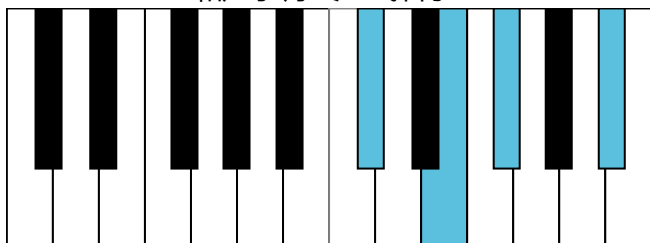

b和声小调 音阶 & 终止式左手

b和声小调 终止式右手-1

b和声小调 终止式右手-2

b和声小调 终止式右手-3

b和声小调 终止式右手-4 & 主三和弦琶音

b和声小调 减七和弦

A大调 音阶 & 终止式左手

A大调 终止式右手-1