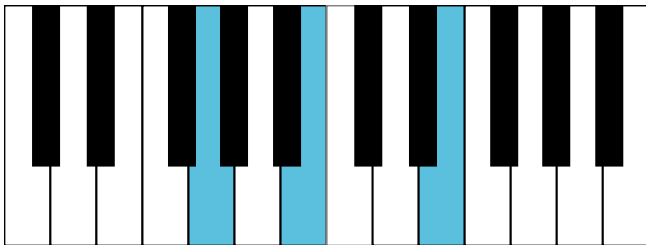

G大调 终止式右手-2

G大调 终止式右手-3

G大调 终止式右手-4 & 主三和弦琶音

G大调 属七和弦

e和声小调 音阶 & 终止式左手

e和声小调 终止式右手-1

e和声小调 终止式右手-2

e和声小调 终止式右手-3