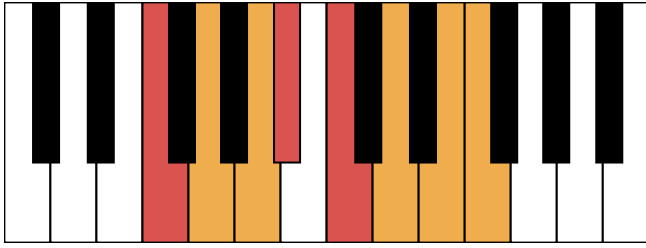

F大调 音阶 & 终止式左手