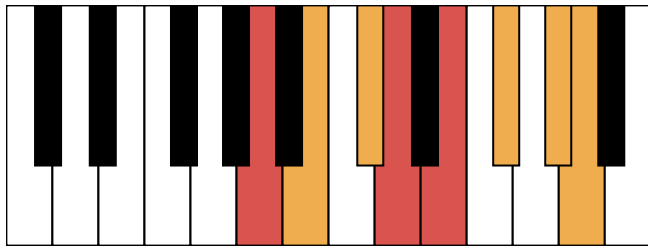

b和声小调 音阶 & 终止式左手

b和声小调 终止式右手-1

b和声小调 终止式右手-2

b和声小调 终止式右手-3

b和声小调 终止式右手-4 & 主三和弦琶音

b和声小调 属七和弦

A大调 音阶 & 终止式左手

A大调 终止式右手-1