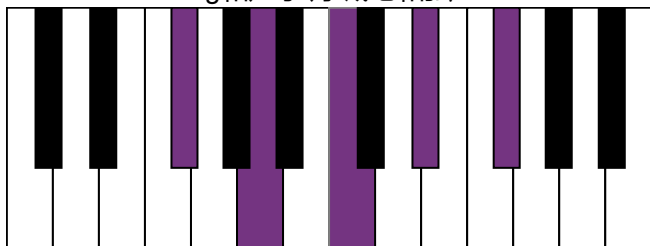

E_b大调 终止式右手-1

g和声小调 减七和弦