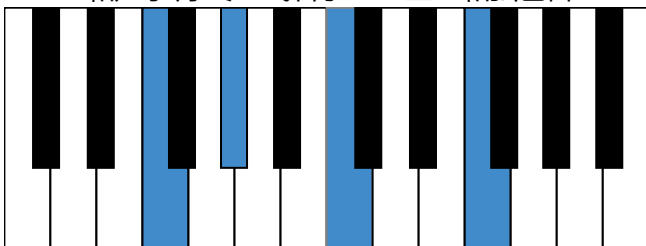

D $\flat$ 大调 音阶 & 终止式左手

和声小调 终止式右手-4 & 主三和弦琶音