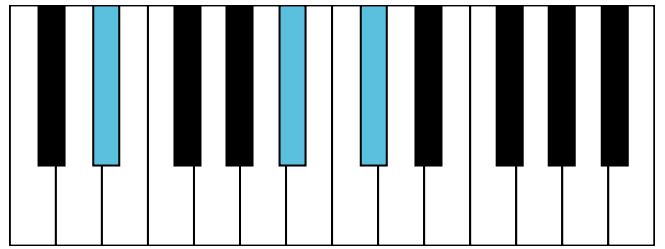

和声小调 终止式右手-4 & 主三和弦琶音

和声小调 属七和弦

D \flat 大调 音阶 & 终止式左手

D \flat 大调 终止式右手-1

D \flat 大调 终止式右手-2

D \flat 大调 终止式右手-3

D \flat 大调 终止式右手-4 & 主三和弦琶音

D \flat 大调 属七和弦