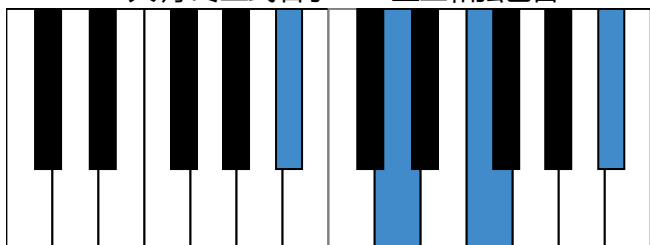

B $\flat$ 大调 终止式右手-4 & 主三和弦琶音