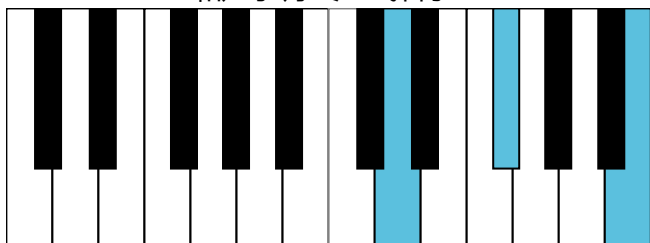

b和声小调 终止式右手-2