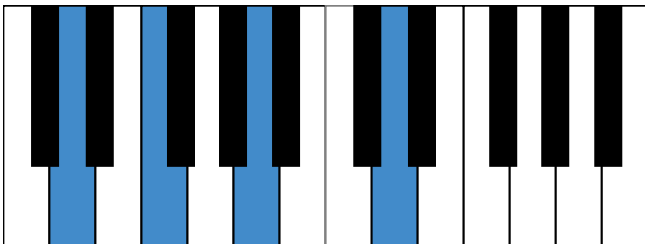

d和声小调 音阶 & 终止式左手

d和声小调 终止式右手-1

d和声小调 终止式右手-2

d和声小调 终止式右手-3

d和声小调 终止式右手-4 & 主三和弦琶音

d和声小调 减七和弦

B \flat 大调 音阶 & 终止式左手

B \flat 大调 终止式右手-1