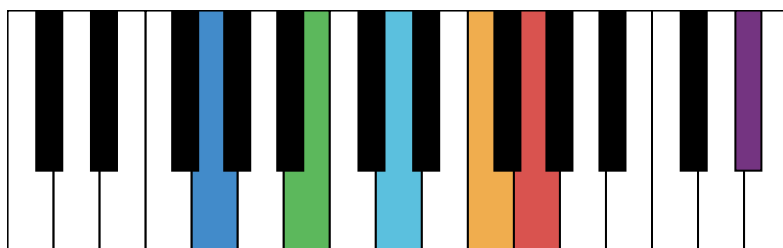

音阶可视化手册

主要包括音阶、主三和弦琶音、属七和弦、减七和弦等在钢琴上键位的可视化表示

C大调 音阶 & 终止式左手

C大调 终止式右手-1

C大调 终止式右手-2

C大调 终止式右手-3

C大调 终止式右手-4 & 主三和弦琶音

C大调 属七和弦