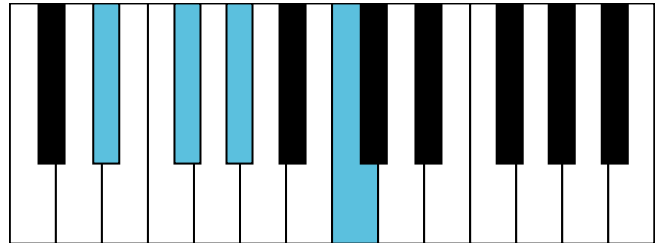

c#和声小调 音阶 & 终止式左手

c#和声小调 终止式右手-1

c#和声小调 终止式右手-2

c#和声小调 终止式右手-3

c#和声小调 终止式右手-4 & 主三和弦琶音

c#和声小调 属七和弦

B大调 音阶 & 终止式左手

B大调 终止式右手-1