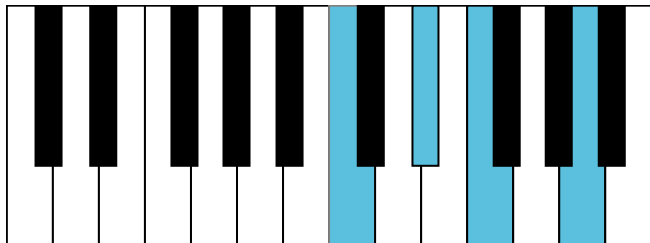

B $\flat$ 大调 终止式右手-3