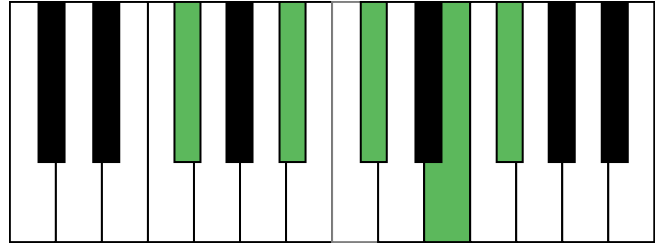

B大调 终止式右手-2

B大调 终止式右手-3

B大调 终止式右手-4 & 主三和弦琶音

B大调 属七和弦

g#和声小调 音阶 & 终止式左手

g#和声小调 终止式右手-1

g#和声小调 终止式右手-2

g#和声小调 终止式右手-3