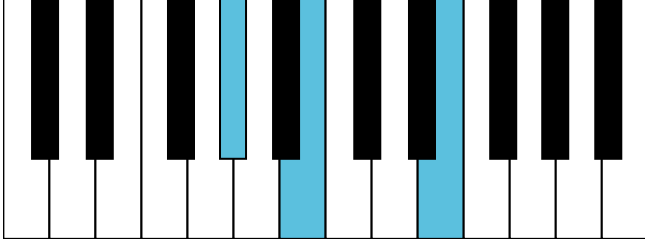

f#和声小调 终止式右手-4 & 主三和弦琶音

f#和声小调 属七和弦

E大调 音阶 & 终止式左手

E大调 终止式右手-1

E大调 终止式右手-2

E大调 终止式右手-3

E大调 终止式右手-4 & 主三和弦琶音

E大调 属七和弦