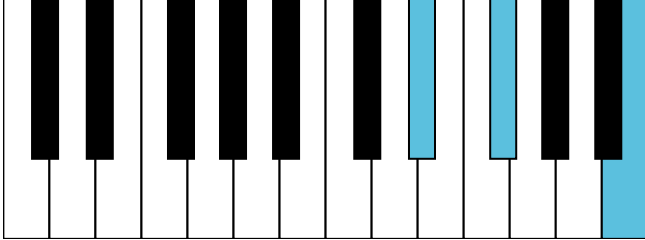

B大调 终止式右手-2