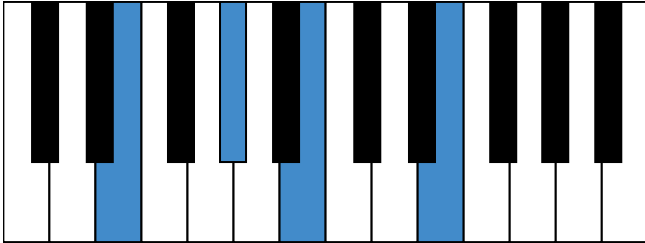

f#和声小调 终止式右手-4 & 主三和弦琶音

f#和声小调 属七和弦

E大调 音阶 & 终止式左手

E大调 终止式右手-1

E大调 终止式右手-2

E大调 终止式右手-3

E大调 终止式右手-4 & 主三和弦琶音

E大调 属七和弦