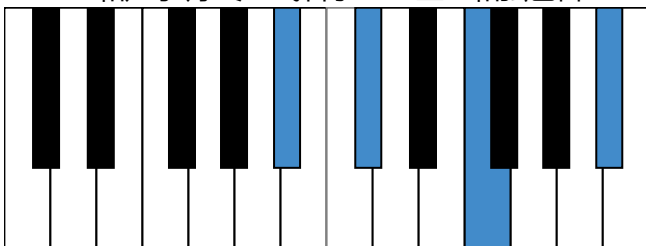

b \flat 和声小调 音阶 & 终止式左手

b \flat 和声小调 终止式右手-1

b \flat 和声小调 终止式右手-2

b \flat 和声小调 终止式右手-3

b \flat 和声小调 终止式右手-4 & 主三和弦琶音

b \flat 和声小调 减七和弦

G^b大调 音阶 & 终止式左手

G^b大调 终止式右手-1