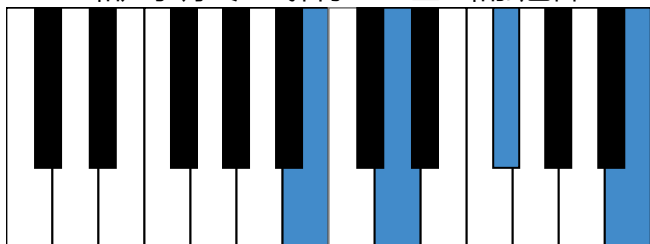

b和声小调 音阶 & 终止式左手

b和声小调 终止式右手-1

b和声小调 终止式右手-2

b和声小调 终止式右手-3

b和声小调 终止式右手-4 & 主三和弦琶音

b和声小调 减七和弦

A大调 音阶 & 终止式左手

A大调 终止式右手-1