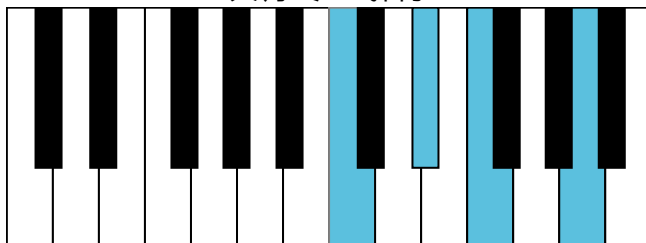

B $\flat$ 大调 终止式右手-3