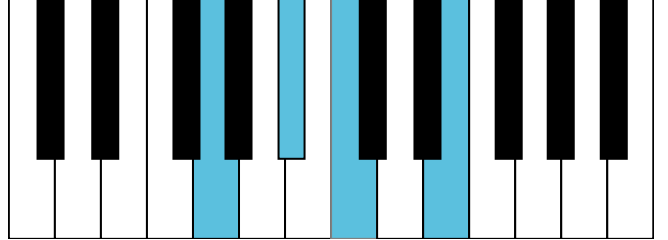

g#和声小调 终止式右手-4 & 主三和弦琶音

g#和声小调 减七和弦

F大调 音阶 & 终止式左手

F大调 终止式右手-1

F大调 终止式右手-2

F大调 终止式右手-3

F大调 终止式右手-4 & 主三和弦琶音

F大调 属七和弦