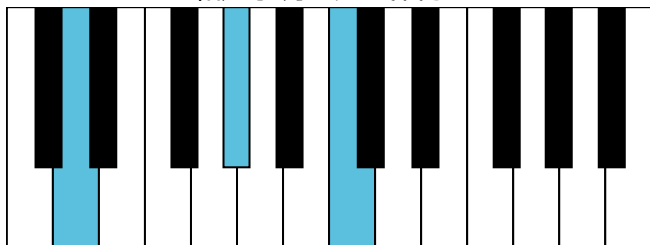

c和声小调 终止式右手-1