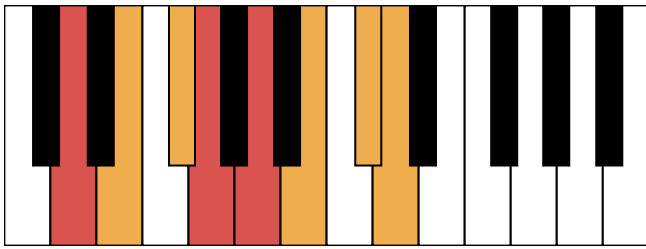

D大调 音阶 & 终止式左手