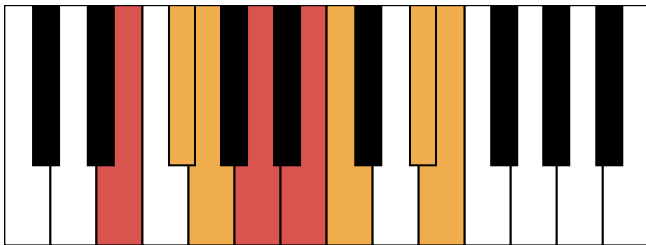

G大调 终止式右手-2

G大调 终止式右手-3

G大调 终止式右手-4 & 主三和弦琶音

G大调 属七和弦

e和声小调 音阶 & 终止式左手

e和声小调 终止式右手-1

e和声小调 终止式右手-2

e和声小调 终止式右手-3