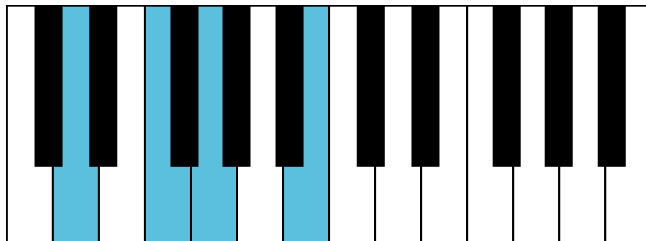

音阶可视化手册

主要包括音阶、主三和弦琶音、属七和弦等在钢琴上键位的可视化表示

C大调 音阶 & 终止式左手

C大调 终止式右手-1

C大调 终止式右手-2

C大调 终止式右手-3

C大调 终止式右手-4 & 主三和弦琶音

C大调 属七和弦