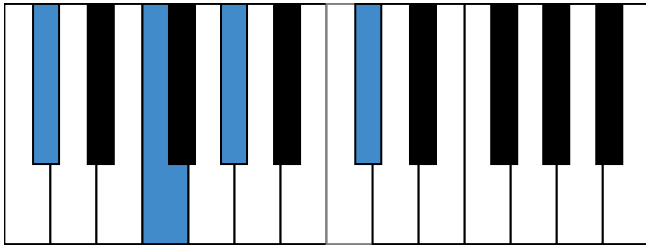

和声小调 终止式右手-4 & 主三和弦琶音

和声小调 减七和弦

D \flat 大调 音阶 & 终止式左手

D \flat 大调 终止式右手-1

D \flat 大调 终止式右手-2

D \flat 大调 终止式右手-3

D \flat 大调 终止式右手-4 & 主三和弦琶音

D \flat 大调 属七和弦