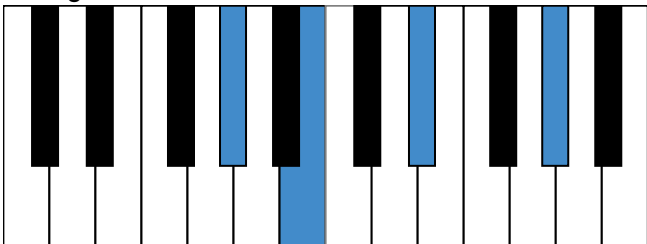

F大调 音阶 & 终止式左手

g#和声小调 终止式右手-4 & 主三和弦琶音