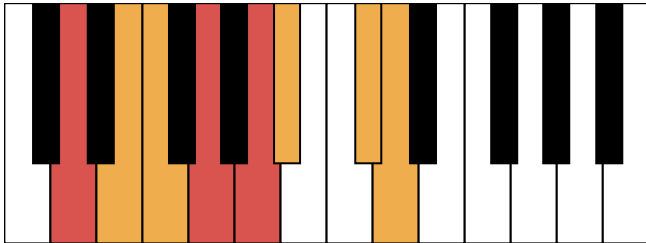

d和声小调 音阶 & 终止式左手