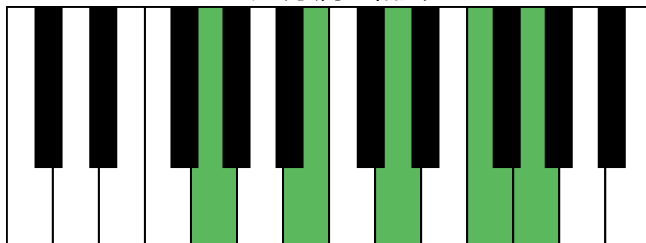

音阶可视化手册

主要包括音阶、主三和弦琶音、属七和弦等在钢琴上键位的可视化表示

C大调 音阶 & 终止式左手

C大调 终止式右手-1

C大调 终止式右手-2

C大调 终止式右手-3

C大调 终止式右手-4 & 主三和弦琶音

C大调 属七和弦