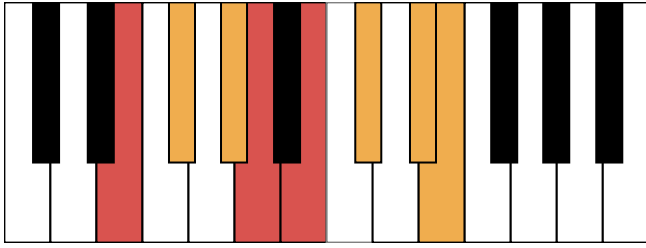

E大调 音阶 & 终止式左手