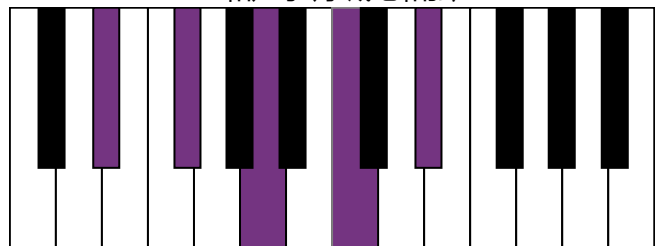

D大调 终止式右手-1

e和声小调 减七和弦