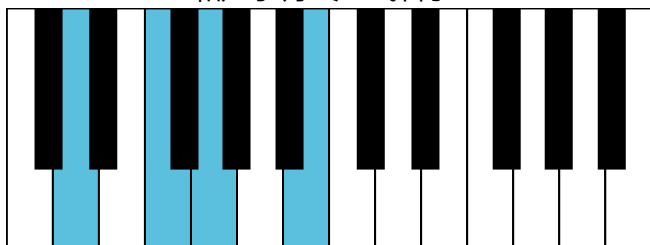

c和声小调 音阶 & 终止式左手

c和声小调 终止式右手-1

c和声小调 终止式右手-2

c和声小调 终止式右手-3

c和声小调 终止式右手-4 & 主三和弦琶音

c和声小调 属七和弦

Ab大调 音阶 & 终止式左手

Ab大调 终止式右手-1