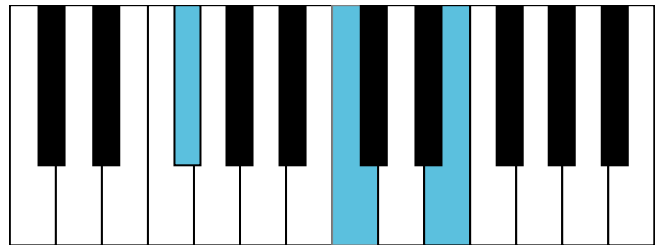

G大调 终止式右手-2

G大调 终止式右手-3

G大调 终止式右手-4 & 主三和弦琶音

G大调 属七和弦

e和声小调 音阶 & 终止式左手

e和声小调 终止式右手-1

e和声小调 终止式右手-2

e和声小调 终止式右手-3