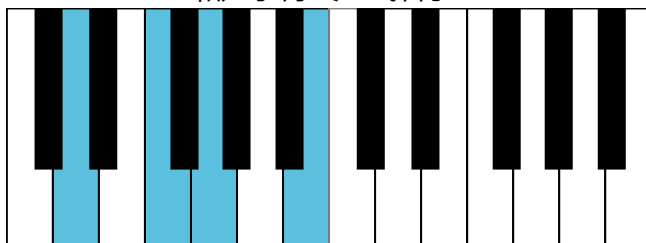

c和声小调 音阶 & 终止式左手

c和声小调 终止式右手-1

c和声小调 终止式右手-2

c和声小调 终止式右手-3

c和声小调 终止式右手-4 & 主三和弦琶音

c和声小调 减七和弦

Ab大调 音阶 & 终止式左手

Ab大调 终止式右手-1