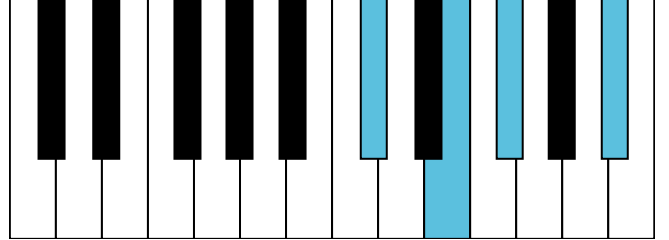

B大调 终止式右手-3