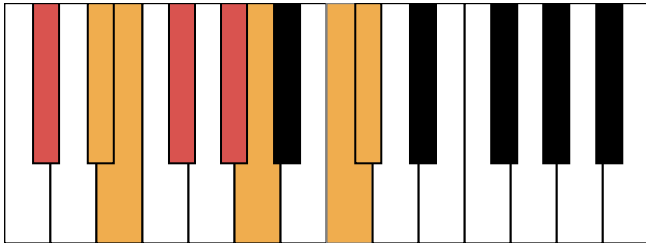

c#和声小调 音阶 & 终止式左手