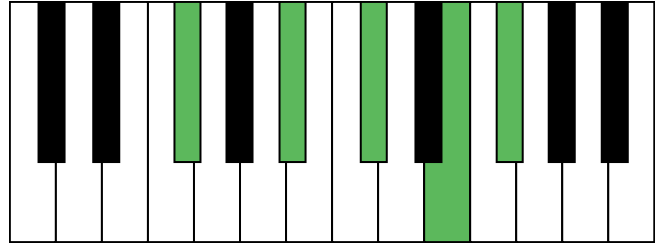

B大调 终止式右手-2

B大调 终止式右手-3

B大调 终止式右手-4 & 主三和弦琶音

B大调 属七和弦

g#和声小调 音阶 & 终止式左手

g#和声小调 终止式右手-1

g#和声小调 终止式右手-2

g#和声小调 终止式右手-3