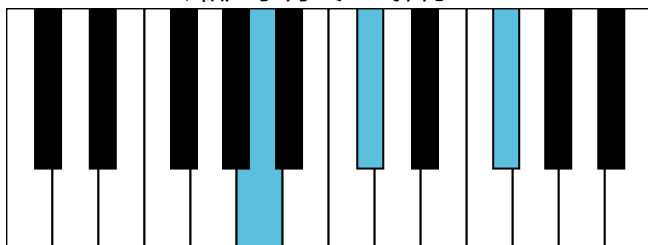

A大调 终止式右手-2

A大调 终止式右手-3

A大调 终止式右手-4 & 主三和弦琶音

A大调 属七和弦

f#和声小调 音阶 & 终止式左手

f#和声小调 终止式右手-1

f#和声小调 终止式右手-2

f#和声小调 终止式右手-3