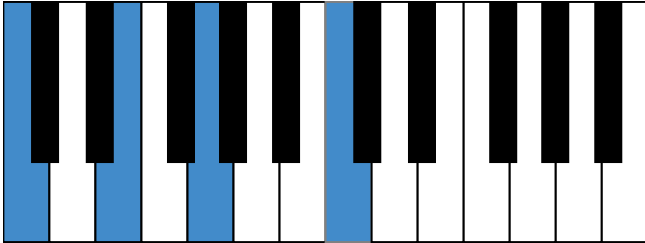

音阶可视化手册

主要包括音阶、主三和弦琶音、属七和弦、减七和弦等在钢琴上键位的可视化表示

C大调 音阶 & 终止式左手

C大调 终止式右手-1

C大调 终止式右手-2

C大调 终止式右手-3

C大调 终止式右手-4 & 主三和弦琶音

C大调 属七和弦