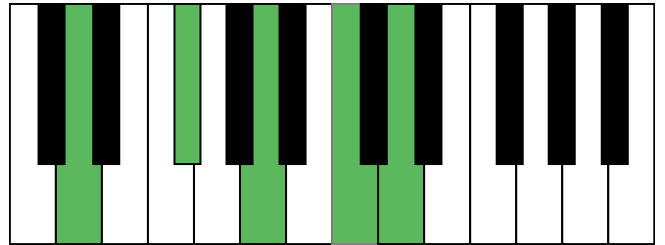

G大调 终止式右手-2

G大调 终止式右手-3

G大调 终止式右手-4 & 主三和弦琶音

G大调 属七和弦

e和声小调 音阶 & 终止式左手

e和声小调 终止式右手-1

e和声小调 终止式右手-2

e和声小调 终止式右手-3