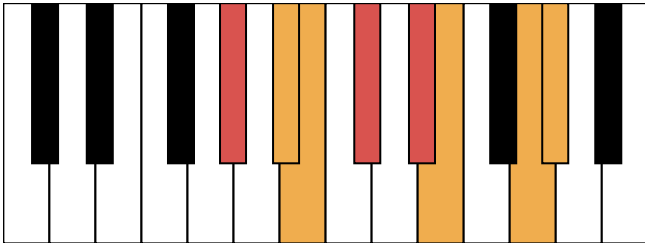

B大调 终止式右手-2

B大调 终止式右手-3

B大调 终止式右手-4 & 主三和弦琶音

B大调 属七和弦

g#和声小调 音阶 & 终止式左手

g#和声小调 终止式右手-1

g#和声小调 终止式右手-2

g#和声小调 终止式右手-3