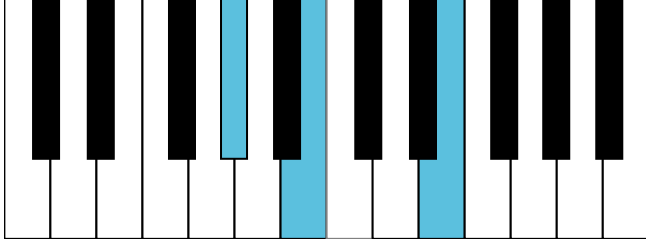

f#和声小调 终止式右手-4 & 主三和弦琶音

f#和声小调 减七和弦

E大调 音阶 & 终止式左手

E大调 终止式右手-1

E大调 终止式右手-2

E大调 终止式右手-3

E大调 终止式右手-4 & 主三和弦琶音

E大调 属七和弦