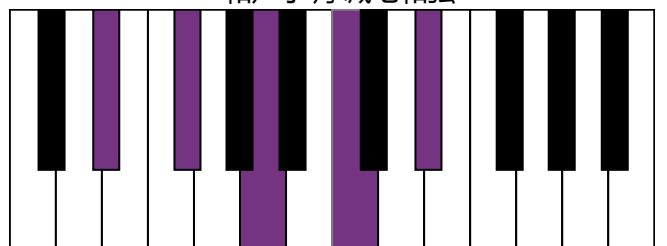

D大调 终止式右手-1

e和声小调 减七和弦