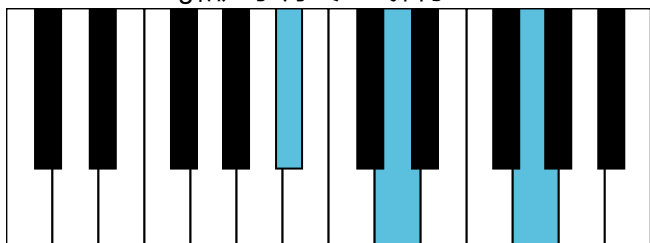

B \flat 大调 终止式右手-2

B \flat 大调 终止式右手-3

B \flat 大调 终止式右手-4 & 主三和弦琶音

B \flat 大调 属七和弦

g和声小调 音阶 & 终止式左手

g和声小调 终止式右手-1

g和声小调 终止式右手-2

g和声小调 终止式右手-3