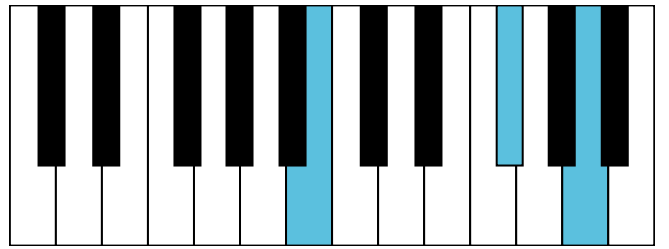

b和声小调 音阶 & 终止式左手

b和声小调 终止式右手-1

b和声小调 终止式右手-2

b和声小调 终止式右手-3

b和声小调 终止式右手-4 & 主三和弦琶音

b和声小调 属七和弦

A大调 音阶 & 终止式左手

A大调 终止式右手-1