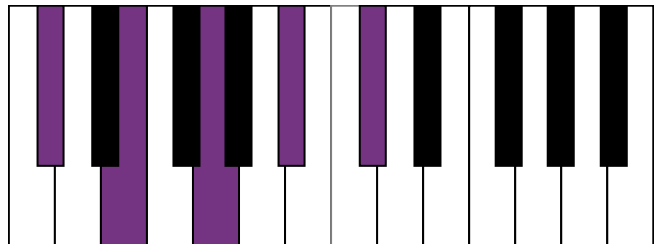

d和声小调 音阶 & 终止式左手

d和声小调 终止式右手-1

d和声小调 终止式右手-2

d和声小调 终止式右手-3

d和声小调 终止式右手-4 & 主三和弦琶音

d和声小调 减七和弦

B \flat 大调 音阶 & 终止式左手

B \flat 大调 终止式右手-1