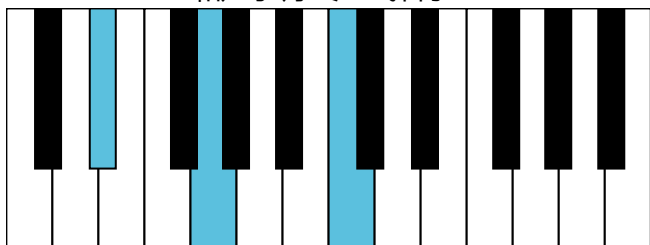

c和声小调 终止式右手-2