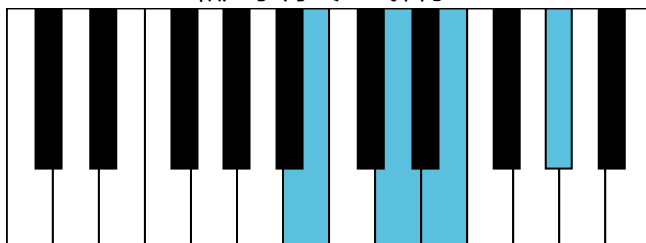

a和声小调 音阶 & 终止式左手

a和声小调 终止式右手-1

a和声小调 终止式右手-2

a和声小调 终止式右手-3

a和声小调 终止式右手-4 & 主三和弦琶音

a和声小调 属七和弦

G大调 音阶 & 终止式左手

G大调 终止式右手-1