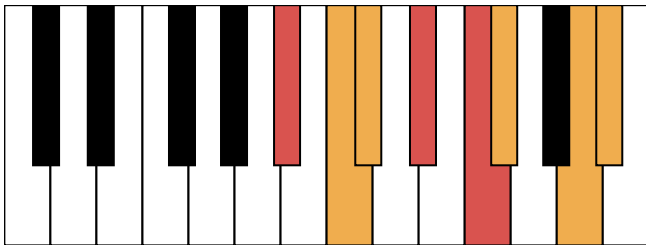

b $\flat$ 和声小调 音阶 & 终止式左手