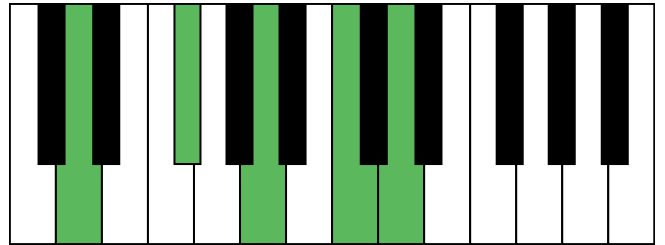

G大调 终止式右手-2

G大调 终止式右手-3

G大调 终止式右手-4 & 主三和弦琶音

G大调 属七和弦

e和声小调 音阶 & 终止式左手

e和声小调 终止式右手-1

e和声小调 终止式右手-2

e和声小调 终止式右手-3