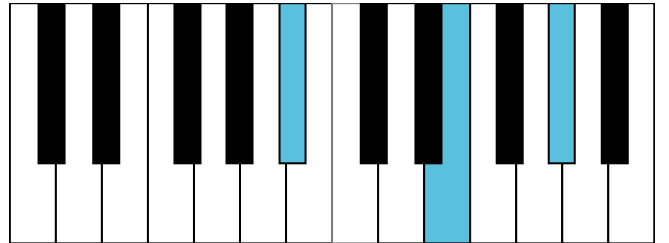

B大调 终止式右手-2

B大调 终止式右手-3

B大调 终止式右手-4 & 主三和弦琶音

B大调 属七和弦

g#和声小调 音阶 & 终止式左手

g#和声小调 终止式右手-1

g#和声小调 终止式右手-2

g#和声小调 终止式右手-3