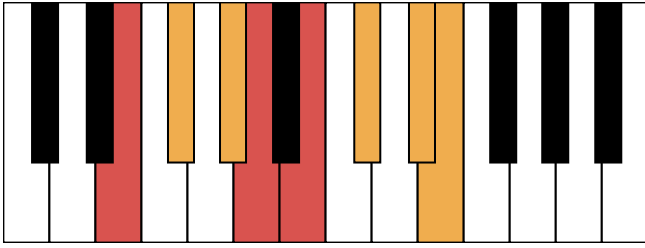

E大调 音阶 & 终止式左手