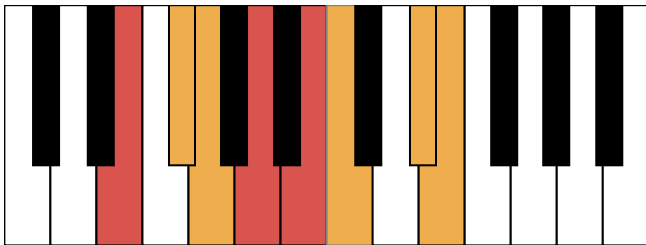

G大调 终止式右手-2

G大调 终止式右手-3

G大调 终止式右手-4 & 主三和弦琶音

G大调 属七和弦

e和声小调 音阶 & 终止式左手

e和声小调 终止式右手-1

e和声小调 终止式右手-2

e和声小调 终止式右手-3