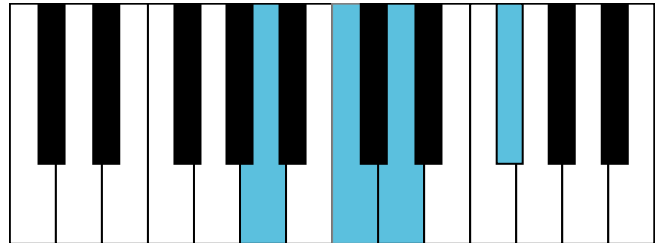

G大调 终止式右手-3