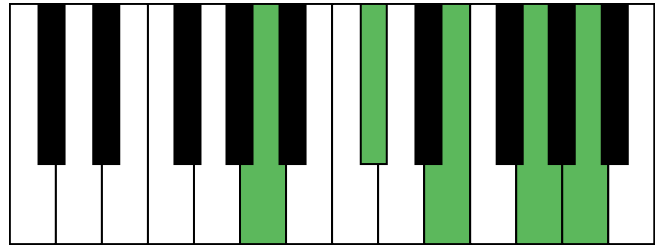

e和声小调 终止式右手-4 & 主三和弦琶音

e和声小调 属七和弦

D大调 音阶 & 终止式左手

D大调 终止式右手-1

D大调 终止式右手-2

D大调 终止式右手-3

D大调 终止式右手-4 & 主三和弦琶音

D大调 属七和弦