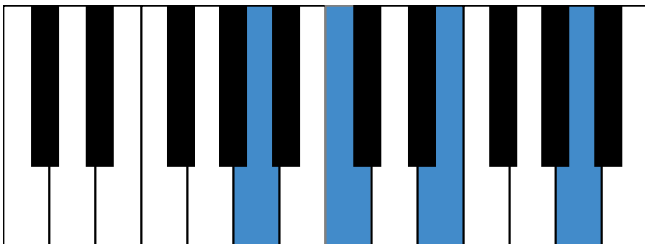

a和声小调 音阶 & 终止式左手

a和声小调 终止式右手-1

a和声小调 终止式右手-2

a和声小调 终止式右手-3

a和声小调 终止式右手-4 & 主三和弦琶音

a和声小调 减七和弦

G大调 音阶 & 终止式左手

G大调 终止式右手-1