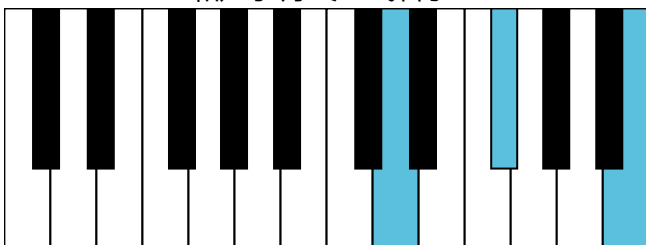

b和声小调 终止式右手-2