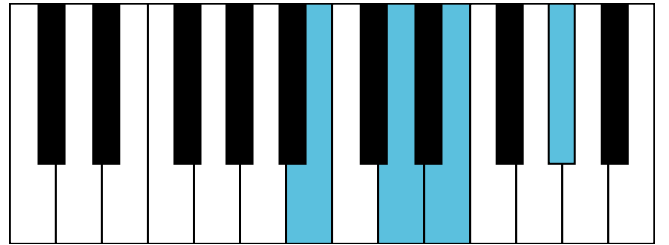

A大调 终止式右手-3