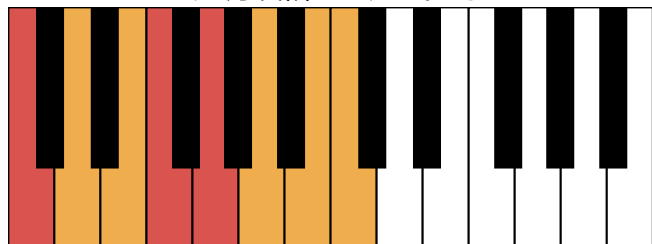

音阶可视化手册

主要包括音阶、主三和弦琶音、属七和弦等在钢琴上键位的可视化表示

C大调 音阶 & 终止式左手

C大调 终止式右手-1

C大调 终止式右手-2

C大调 终止式右手-3

C大调 终止式右手-4 & 主三和弦琶音

C大调 属七和弦