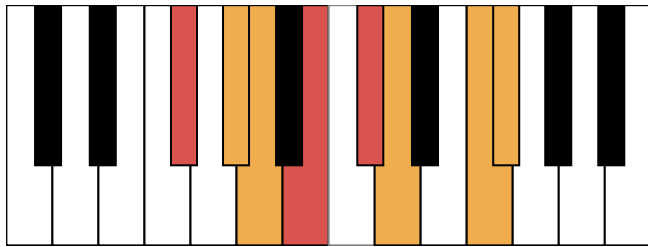

A大调 终止式右手-2

A大调 终止式右手-3

A大调 终止式右手-4 & 主三和弦琶音

A大调 属七和弦

f#和声小调 音阶 & 终止式左手

f#和声小调 终止式右手-1

f#和声小调 终止式右手-2

f#和声小调 终止式右手-3