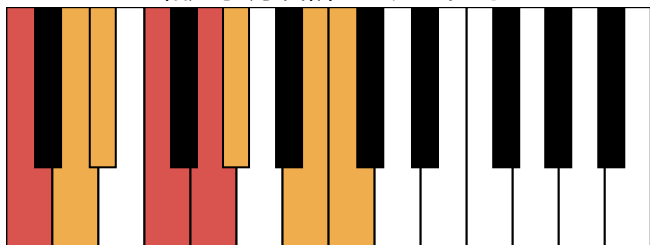

c和声小调 音阶 & 终止式左手