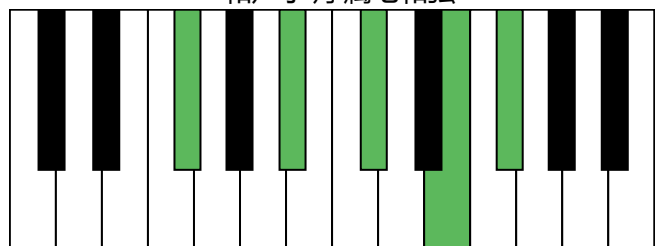

b和声小调 音阶 & 终止式左手

b和声小调 终止式右手-1

b和声小调 终止式右手-2

b和声小调 终止式右手-3

b和声小调 终止式右手-4 & 主三和弦琶音

b和声小调 属七和弦

A大调 音阶 & 终止式左手

A大调 终止式右手-1