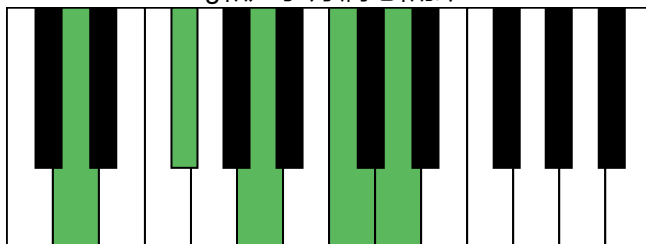

E_b大调 终止式右手-1

g和声小调 属七和弦