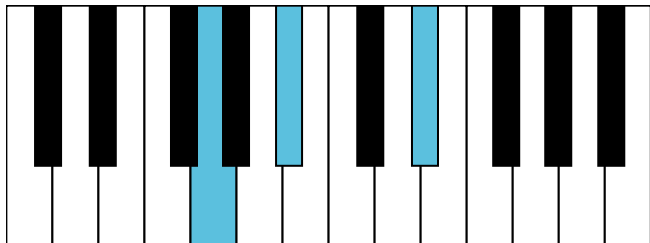

g和声小调 终止式右手-4 & 主三和弦琶音

g和声小调 属七和弦

E_b大调 音阶 & 终止式左手

E_b大调 终止式右手-1

E_b大调 终止式右手-2

E_b大调 终止式右手-3

E_b大调 终止式右手-4 & 主三和弦琶音

E_b大调 属七和弦