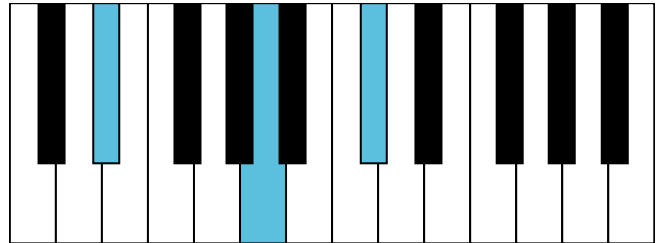

c#和声小调 终止式右手-1