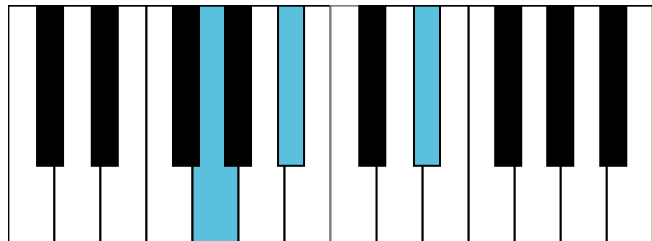

g和声小调 终止式右手-4 & 主三和弦琶音

g和声小调 减七和弦

E_b大调 音阶 & 终止式左手

E_b大调 终止式右手-1

E_b大调 终止式右手-2

E_b大调 终止式右手-3

E_b大调 终止式右手-4 & 主三和弦琶音

E_b大调 属七和弦