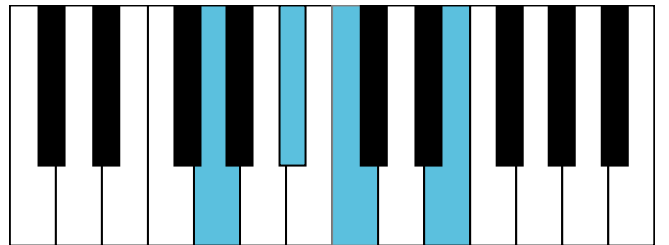

Ab大调 终止式右手-2

Ab大调 终止式右手-3

Ab大调 终止式右手-4 & 主三和弦琶音

Ab大调 属七和弦

和声小调 音阶 & 终止式左手

和声小调 终止式右手-1

和声小调 终止式右手-2

和声小调 终止式右手-3