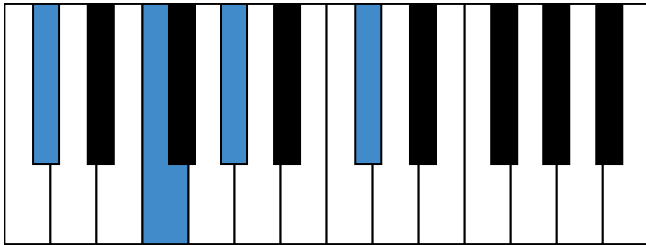

和声小调 终止式右手-4 & 主三和弦琶音

和声小调 属七和弦

D \flat 大调 音阶 & 终止式左手

D \flat 大调 终止式右手-1

D \flat 大调 终止式右手-2

D \flat 大调 终止式右手-3

D \flat 大调 终止式右手-4 & 主三和弦琶音

D \flat 大调 属七和弦