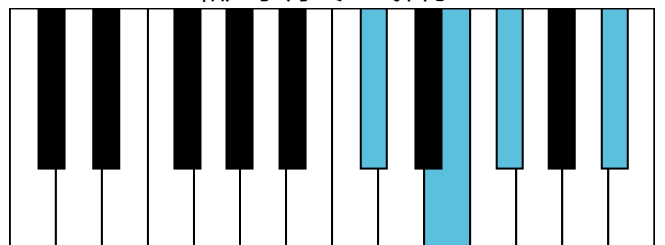

b和声小调 音阶 & 终止式左手

b和声小调 终止式右手-1

b和声小调 终止式右手-2

b和声小调 终止式右手-3

b和声小调 终止式右手-4 & 主三和弦琶音

b和声小调 属七和弦

A大调 音阶 & 终止式左手

A大调 终止式右手-1