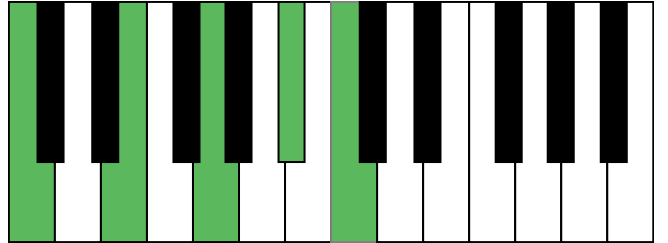

g#和声小调 终止式右手-4 & 主三和弦琶音

g#和声小调 减七和弦

F大调 音阶 & 终止式左手

F大调 终止式右手-1

F大调 终止式右手-2

F大调 终止式右手-3

F大调 终止式右手-4 & 主三和弦琶音

F大调 属七和弦