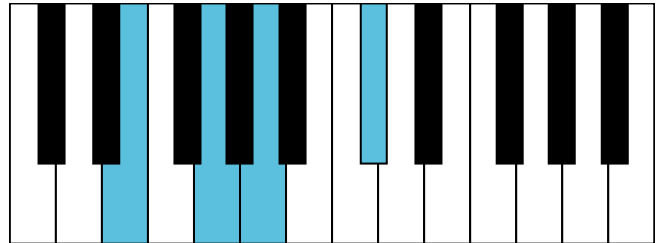

d和声小调 音阶 & 终止式左手

d和声小调 终止式右手-1

d和声小调 终止式右手-2

d和声小调 终止式右手-3

d和声小调 终止式右手-4 & 主三和弦琶音

d和声小调 属七和弦

B \flat 大调 音阶 & 终止式左手

B \flat 大调 终止式右手-1