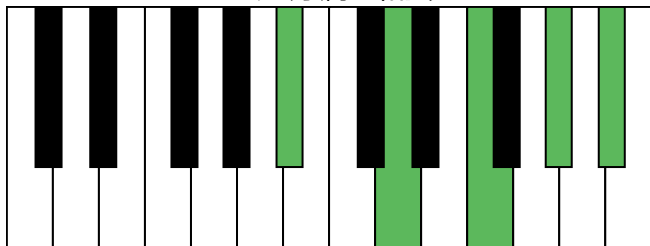

g和声小调 终止式右手-4 & 主三和弦琶音

g和声小调 属七和弦

E_b大调 音阶 & 终止式左手

E_b大调 终止式右手-1

E_b大调 终止式右手-2

E_b大调 终止式右手-3

E_b大调 终止式右手-4 & 主三和弦琶音

E_b大调 属七和弦