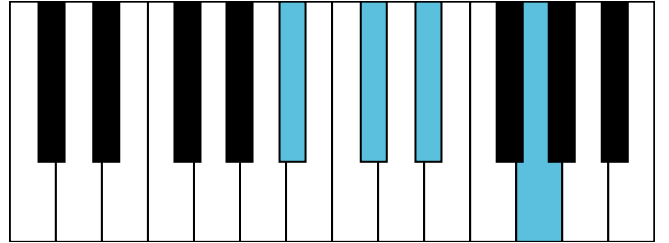

Ab大调 终止式右手-3