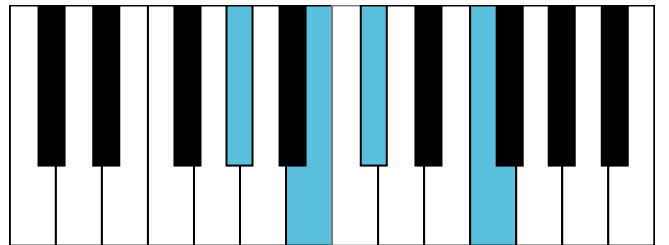

A大调 终止式右手-2

A大调 终止式右手-3

A大调 终止式右手-4 & 主三和弦琶音

A大调 属七和弦

f#和声小调 音阶 & 终止式左手

f#和声小调 终止式右手-1

f#和声小调 终止式右手-2

f#和声小调 终止式右手-3