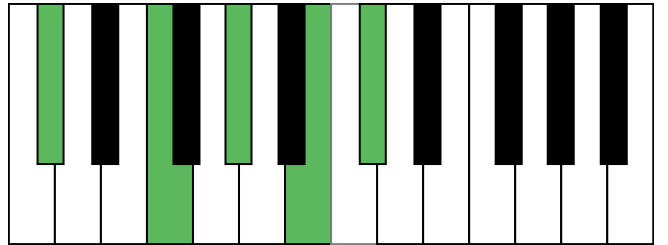

G^b大调 终止式右手-2

G^b大调 终止式右手-3

G^b大调 终止式右手-4 & 主三和弦琶音

G^b大调 属七和弦

e^b和声小调 音阶 & 终止式左手

e^b和声小调 终止式右手-1

e^b和声小调 终止式右手-2

e^b和声小调 终止式右手-3