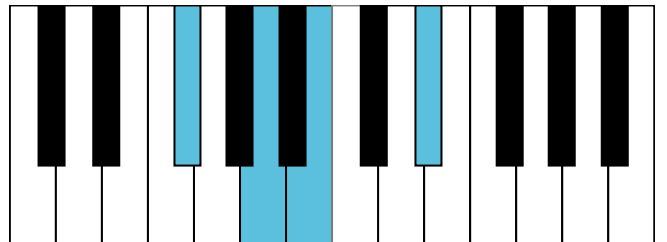

G大调 终止式右手-2

G大调 终止式右手-3

G大调 终止式右手-4 & 主三和弦琶音

G大调 属七和弦

e和声小调 音阶 & 终止式左手

e和声小调 终止式右手-1

e和声小调 终止式右手-2

e和声小调 终止式右手-3