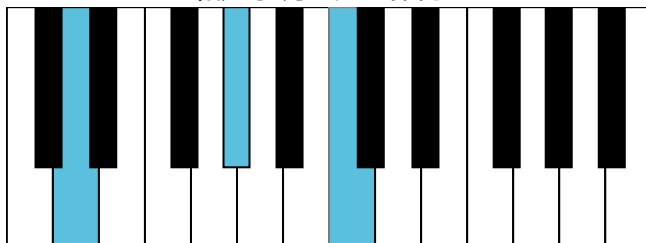

c和声小调 终止式右手-1