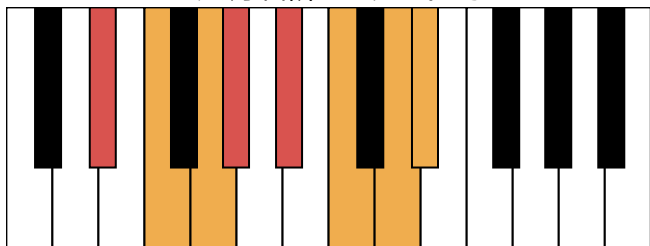

E_b大调 音阶 & 终止式左手