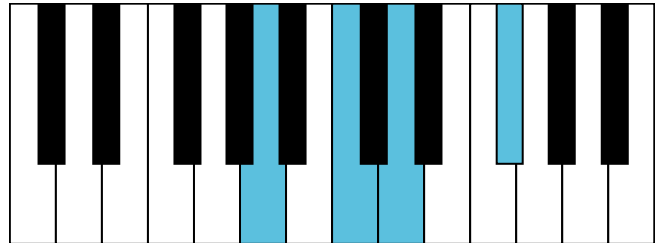

G大调 终止式右手-3