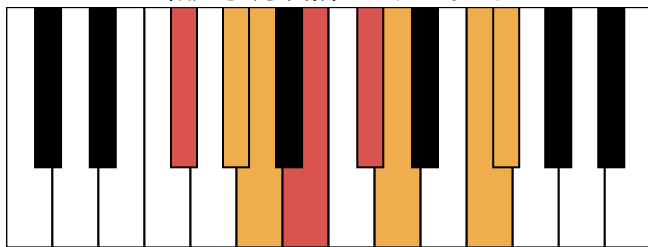

A大调 终止式右手-2

A大调 终止式右手-3

A大调 终止式右手-4 & 主三和弦琶音

A大调 属七和弦

f#和声小调 音阶 & 终止式左手

f#和声小调 终止式右手-1

f#和声小调 终止式右手-2

f#和声小调 终止式右手-3