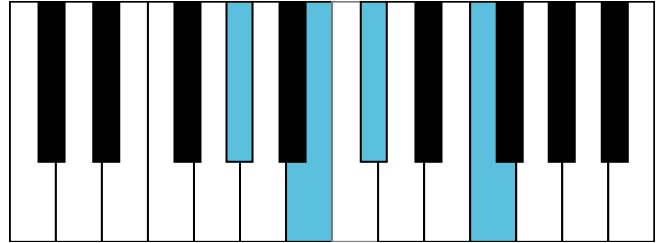

G^b大调 终止式右手-3