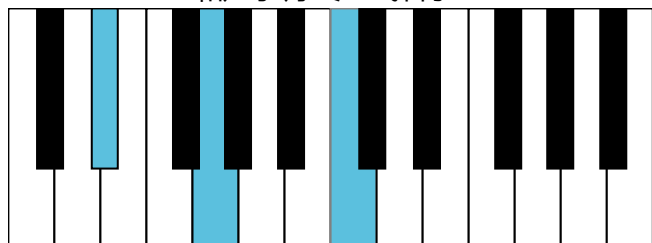

c和声小调 终止式右手-2