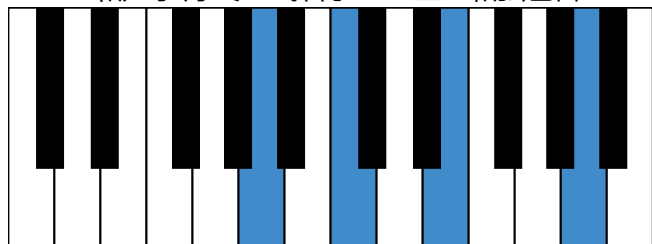

a和声小调 音阶 & 终止式左手

a和声小调 终止式右手-1

a和声小调 终止式右手-2

a和声小调 终止式右手-3

a和声小调 终止式右手-4 & 主三和弦琶音

a和声小调 属七和弦

G大调 音阶 & 终止式左手

G大调 终止式右手-1