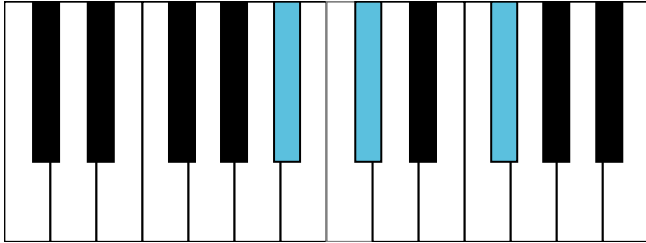

G^b大调 终止式右手-2