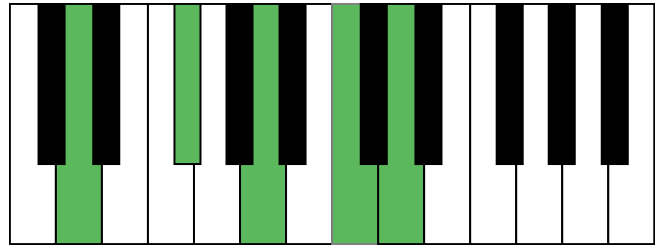

G大调 终止式右手-2

G大调 终止式右手-3

G大调 终止式右手-4 & 主三和弦琶音

G大调 属七和弦

e和声小调 音阶 & 终止式左手

e和声小调 终止式右手-1

e和声小调 终止式右手-2

e和声小调 终止式右手-3