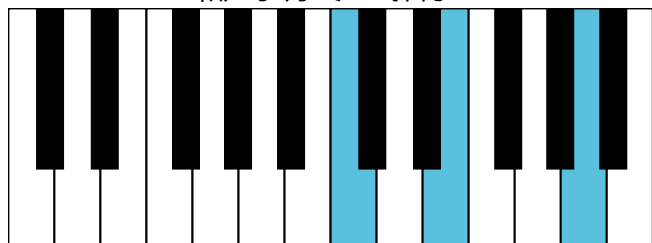

a和声小调 终止式右手-2