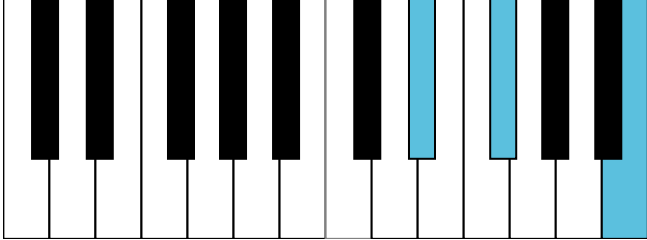

B大调 终止式右手-2