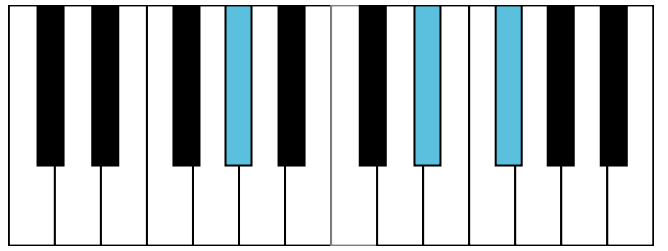

b \flat 和声小调 音阶 & 终止式左手

b \flat 和声小调 终止式右手-1

b \flat 和声小调 终止式右手-2

b \flat 和声小调 终止式右手-3

b \flat 和声小调 终止式右手-4 & 主三和弦琶音

b \flat 和声小调 减七和弦

G^b大调 音阶 & 终止式左手

G^b大调 终止式右手-1