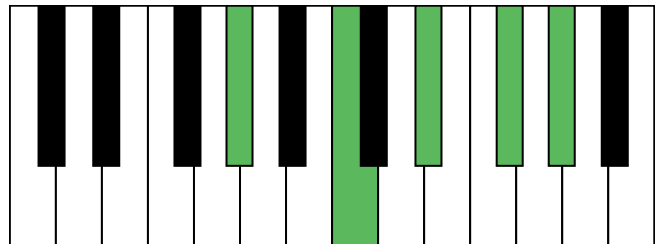

c#和声小调 音阶 & 终止式左手

c#和声小调 终止式右手-1

c#和声小调 终止式右手-2

c#和声小调 终止式右手-3

c#和声小调 终止式右手-4 & 主三和弦琶音

c#和声小调 属七和弦

B大调 音阶 & 终止式左手

B大调 终止式右手-1