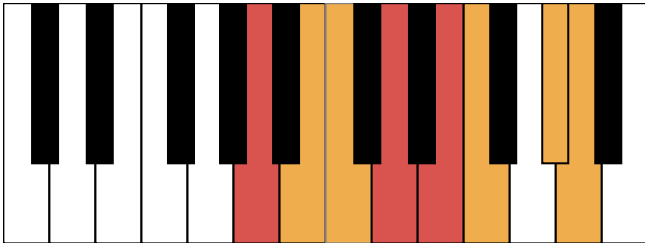

a和声小调 音阶 & 终止式左手