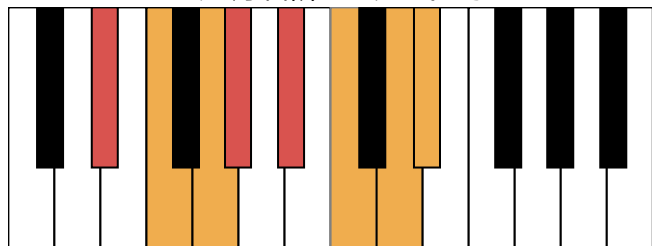

E_b大调 音阶 & 终止式左手