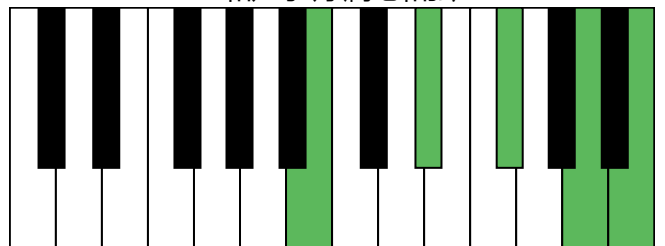

D大调 终止式右手-1

e和声小调 属七和弦