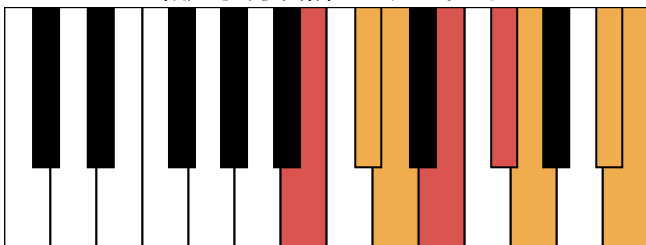

b和声小调 音阶 & 终止式左手