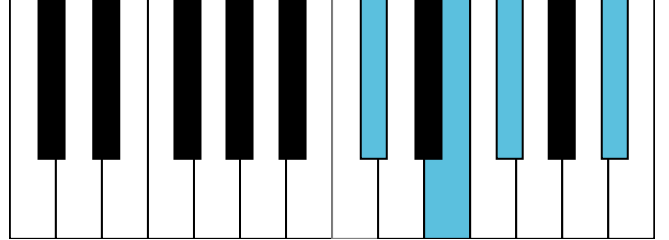

B大调 终止式右手-3