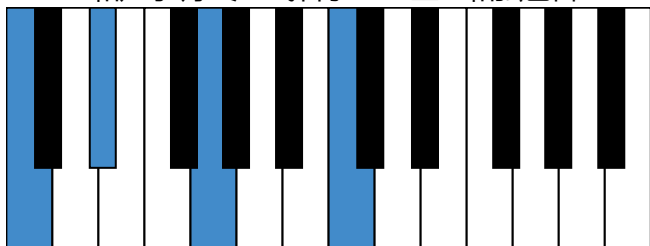

c和声小调 音阶 & 终止式左手

c和声小调 终止式右手-1

c和声小调 终止式右手-2

c和声小调 终止式右手-3

c和声小调 终止式右手-4 & 主三和弦琶音

c和声小调 属七和弦

Ab大调 音阶 & 终止式左手

Ab大调 终止式右手-1