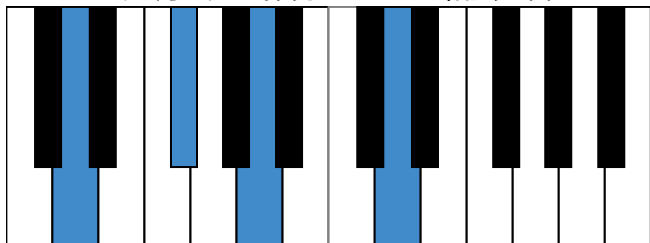

e和声小调 终止式右手-4 & 主三和弦琶音

e和声小调 减七和弦

D大调 音阶 & 终止式左手

D大调 终止式右手-1

D大调 终止式右手-2

D大调 终止式右手-3

D大调 终止式右手-4 & 主三和弦琶音

D大调 属七和弦