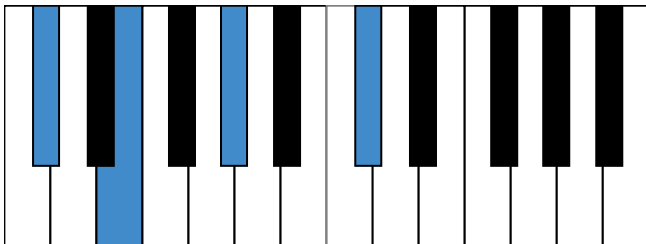

c#和声小调 音阶 & 终止式左手

c#和声小调 终止式右手-1

c#和声小调 终止式右手-2

c#和声小调 终止式右手-3

c#和声小调 终止式右手-4 & 主三和弦琶音

c#和声小调 减七和弦

B大调 音阶 & 终止式左手

B大调 终止式右手-1