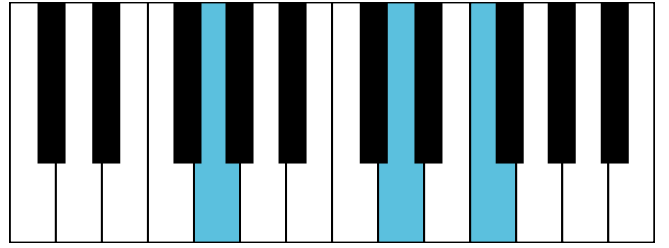

g#和声小调 终止式右手-4 & 主三和弦琶音

g#和声小调 属七和弦

F大调 音阶 & 终止式左手

F大调 终止式右手-1

F大调 终止式右手-2

F大调 终止式右手-3

F大调 终止式右手-4 & 主三和弦琶音

F大调 属七和弦