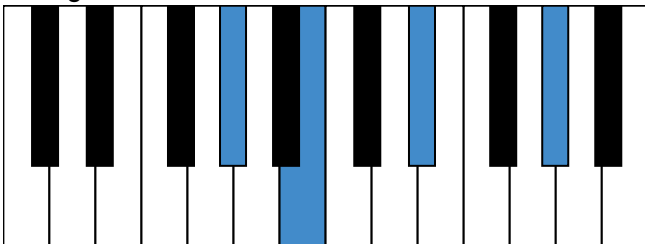

F大调 音阶 & 终止式左手

g#和声小调 终止式右手-4 & 主三和弦琶音