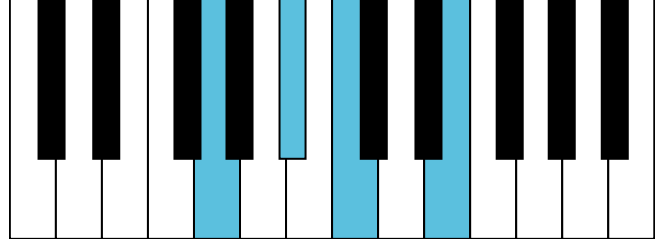

g#和声小调 终止式右手-4 & 主三和弦琶音

g#和声小调 属七和弦

F大调 音阶 & 终止式左手

F大调 终止式右手-1

F大调 终止式右手-2

F大调 终止式右手-3

F大调 终止式右手-4 & 主三和弦琶音

F大调 属七和弦