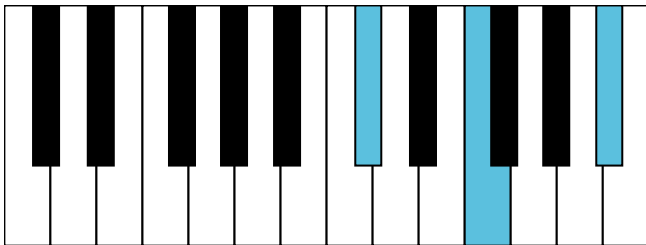

b $\flat$ 和声小调 终止式右手-2