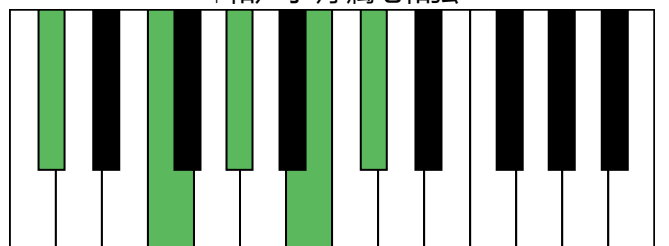

E大调 终止式右手-1

f#和声小调 属七和弦