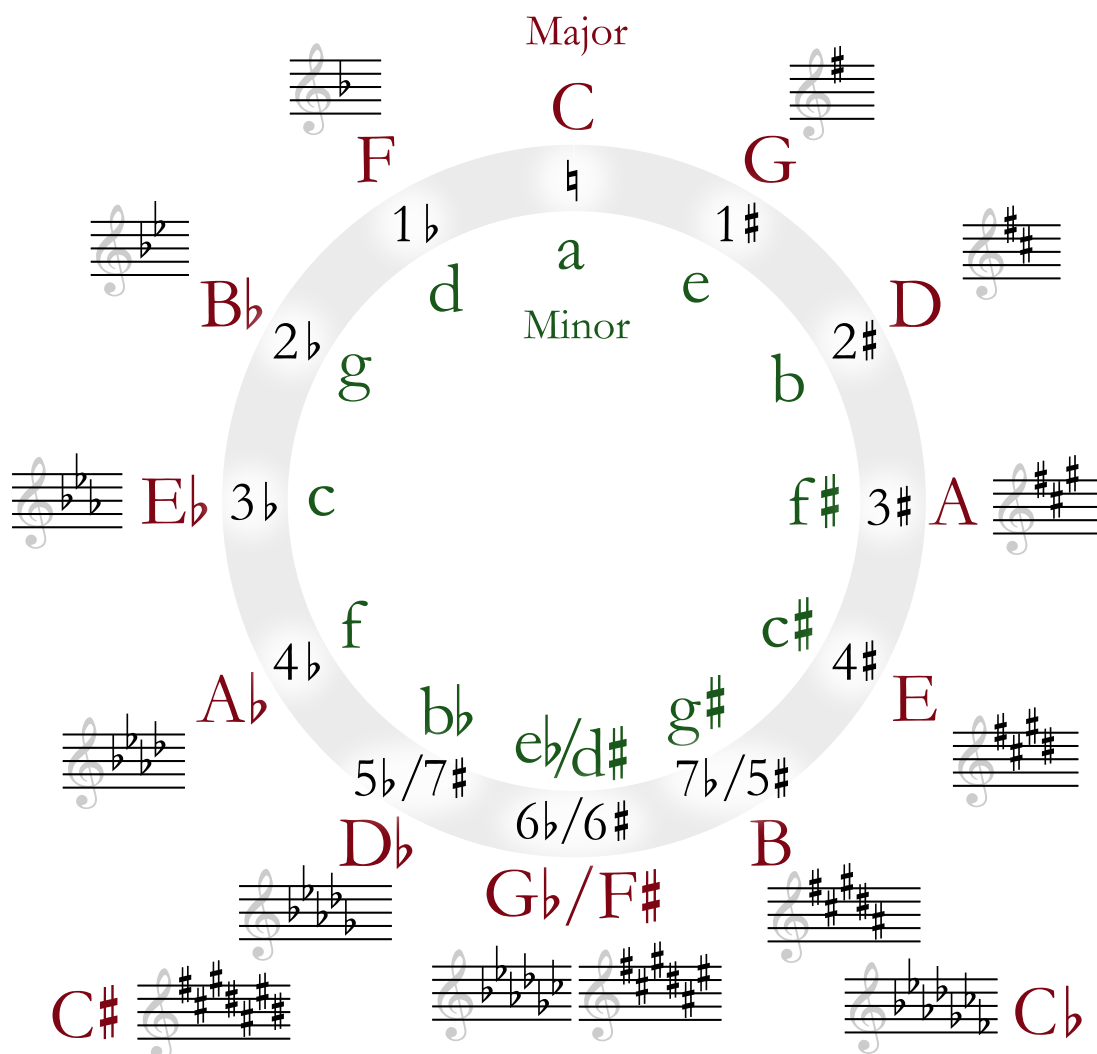

音阶可视化手册

主要包括音阶、主三和弦琶音、属七和弦、减七和弦等在钢琴上键位的可视化表示

C大调 音阶 & 终止式左手

C大调 终止式右手-1

C大调 终止式右手-2

C大调 终止式右手-3

C大调 终止式右手-4 & 主三和弦琶音

C大调 属七和弦