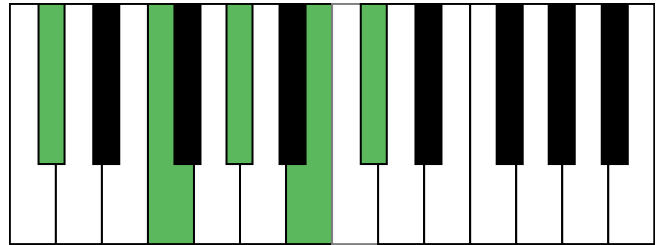

G^b大调 终止式右手-2

G^b大调 终止式右手-3

G^b大调 终止式右手-4 & 主三和弦琶音

G^b大调 属七和弦

e^b和声小调 音阶 & 终止式左手

e^b和声小调 终止式右手-1

e^b和声小调 终止式右手-2

e^b和声小调 终止式右手-3