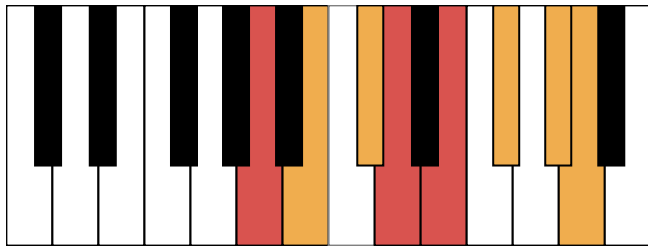

b和声小调 音阶 & 终止式左手

b和声小调 终止式右手-1

b和声小调 终止式右手-2

b和声小调 终止式右手-3

b和声小调 终止式右手-4 & 主三和弦琶音

b和声小调 减七和弦

A大调 音阶 & 终止式左手

A大调 终止式右手-1