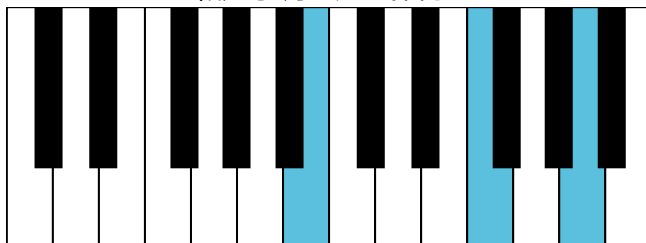

a和声小调 终止式右手-1