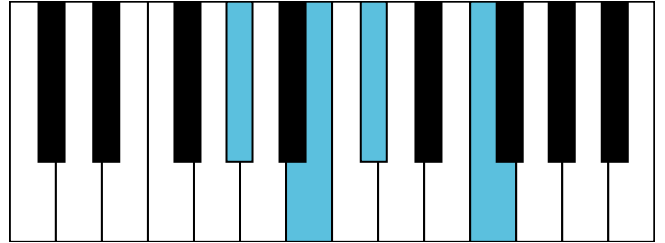

G^b大调 终止式右手-3