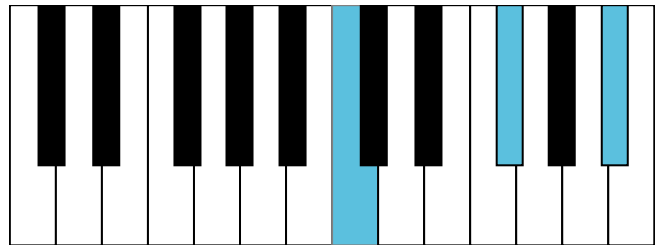

b $\flat$ 和声小调 终止式右手-1