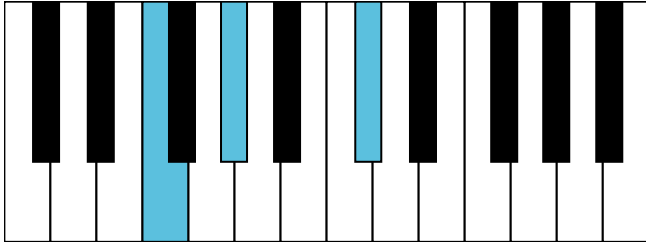

和声小调 终止式右手-4 & 主三和弦琶音

和声小调 属七和弦

D \flat 大调 音阶 & 终止式左手

D \flat 大调 终止式右手-1

D \flat 大调 终止式右手-2

D \flat 大调 终止式右手-3

D \flat 大调 终止式右手-4 & 主三和弦琶音

D \flat 大调 属七和弦