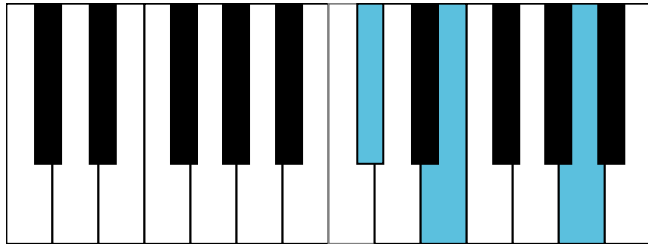

A大调 终止式右手-2