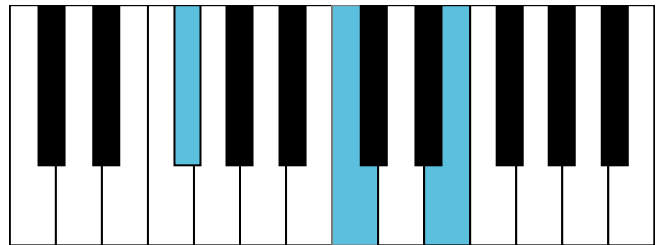

G大调 终止式右手-2

G大调 终止式右手-3

G大调 终止式右手-4 & 主三和弦琶音

G大调 属七和弦

e和声小调 音阶 & 终止式左手

e和声小调 终止式右手-1

e和声小调 终止式右手-2

e和声小调 终止式右手-3