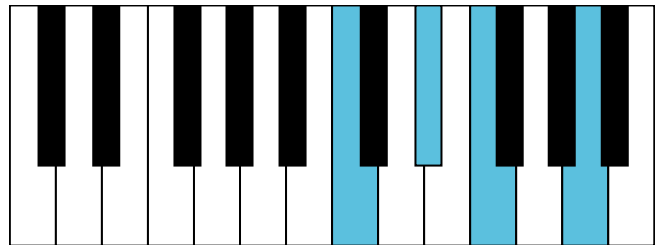

b \flat 和声小调 音阶 & 终止式左手

b \flat 和声小调 终止式右手-1

b \flat 和声小调 终止式右手-2

b \flat 和声小调 终止式右手-3

b \flat 和声小调 终止式右手-4 & 主三和弦琶音

b \flat 和声小调 属七和弦

G^b大调 音阶 & 终止式左手

G^b大调 终止式右手-1