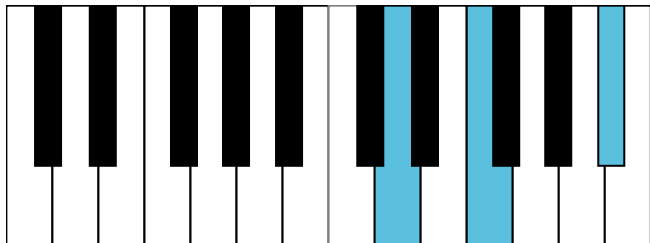

B $\flat$ 大调 终止式右手-2