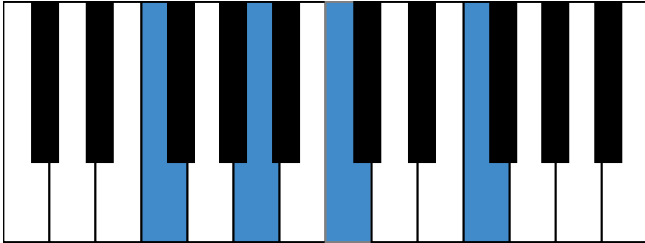

g#和声小调 终止式右手-4 & 主三和弦琶音

g#和声小调 减七和弦

F大调 音阶 & 终止式左手

F大调 终止式右手-1

F大调 终止式右手-2

F大调 终止式右手-3

F大调 终止式右手-4 & 主三和弦琶音

F大调 属七和弦