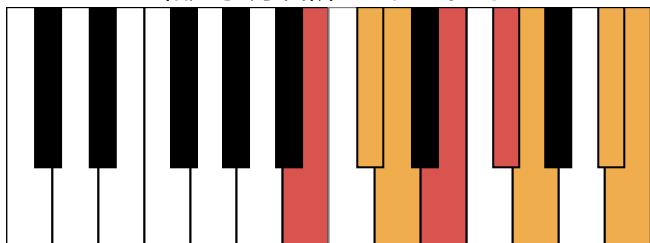

b和声小调 音阶 & 终止式左手