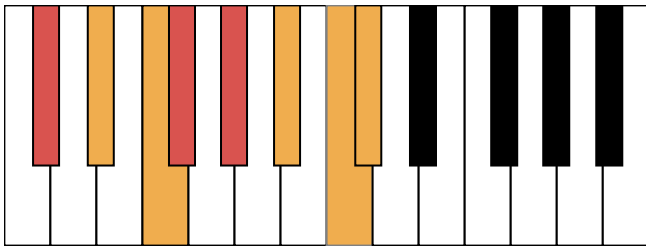

D $\flat$ 大调 音阶 & 终止式左手