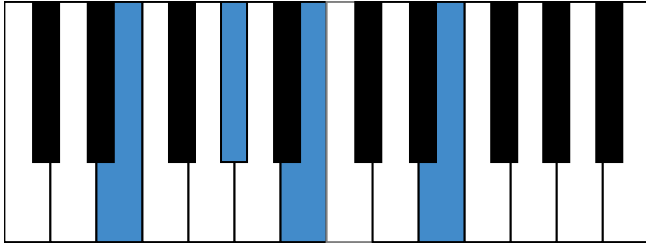

f#和声小调 终止式右手-4 & 主三和弦琶音

f#和声小调 减七和弦

E大调 音阶 & 终止式左手

E大调 终止式右手-1

E大调 终止式右手-2

E大调 终止式右手-3

E大调 终止式右手-4 & 主三和弦琶音

E大调 属七和弦