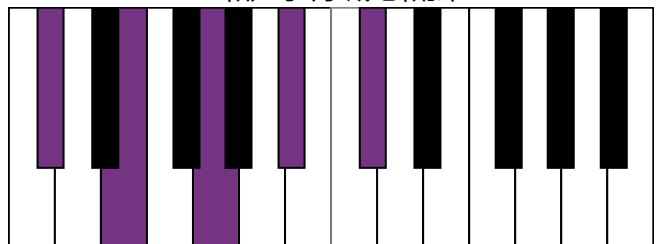

d和声小调 音阶 & 终止式左手

d和声小调 终止式右手-1

d和声小调 终止式右手-2

d和声小调 终止式右手-3

d和声小调 终止式右手-4 & 主三和弦琶音

d和声小调 减七和弦

B \flat 大调 音阶 & 终止式左手

B \flat 大调 终止式右手-1