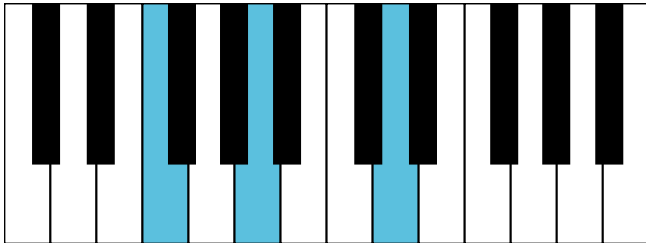

d和声小调 终止式右手-2