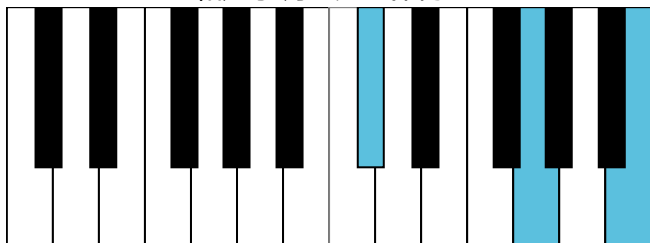

b和声小调 终止式右手-1