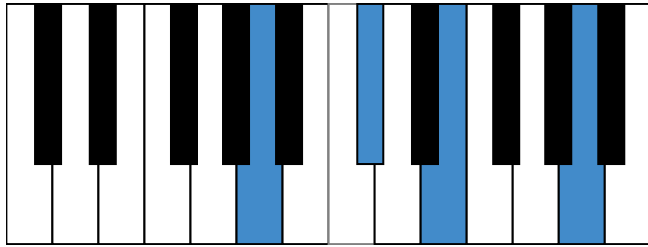

f#和声小调 音阶 & 终止式左手

A大调 终止式右手-4 & 主三和弦琶音