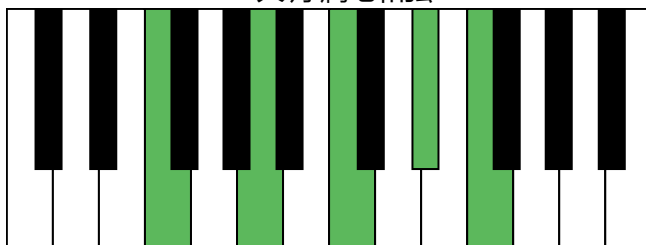

B \flat 大调 终止式右手-2

B \flat 大调 终止式右手-3

B \flat 大调 终止式右手-4 & 主三和弦琶音

B \flat 大调 属七和弦

g和声小调 音阶 & 终止式左手

g和声小调 终止式右手-1

g和声小调 终止式右手-2

g和声小调 终止式右手-3