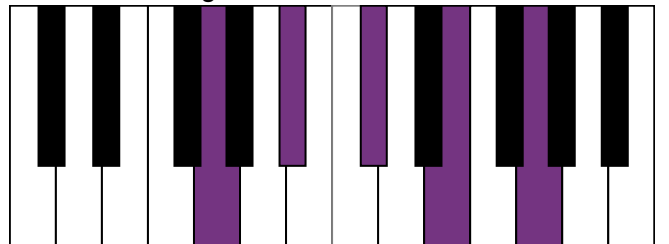

F大调 终止式右手-1

g#和声小调 减七和弦