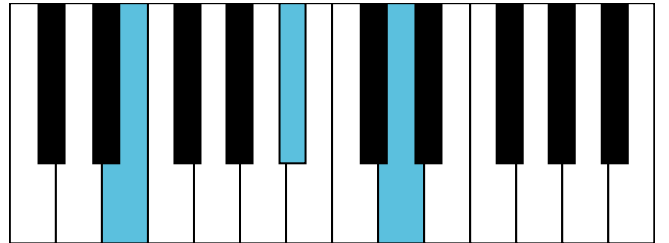

d和声小调 终止式右手-1