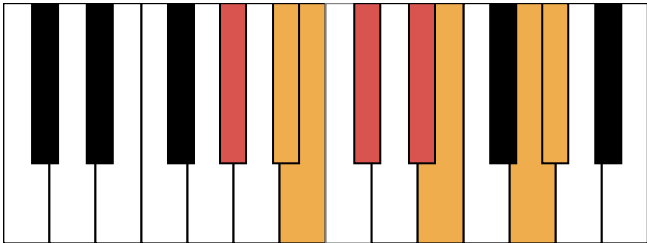

B大调 终止式右手-2

B大调 终止式右手-3

B大调 终止式右手-4 & 主三和弦琶音

B大调 属七和弦

g#和声小调 音阶 & 终止式左手

g#和声小调 终止式右手-1

g#和声小调 终止式右手-2

g#和声小调 终止式右手-3