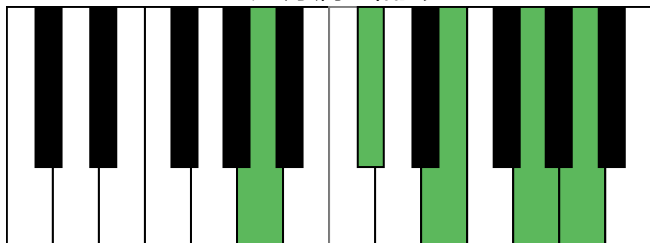

e和声小调 终止式右手-4 & 主三和弦琶音

e和声小调 减七和弦

D大调 音阶 & 终止式左手

D大调 终止式右手-1

D大调 终止式右手-2

D大调 终止式右手-3

D大调 终止式右手-4 & 主三和弦琶音

D大调 属七和弦