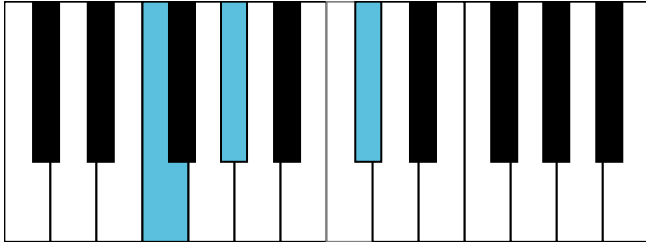

和声小调 终止式右手-4 & 主三和弦琶音

和声小调 减七和弦

D \flat 大调 音阶 & 终止式左手

D \flat 大调 终止式右手-1

D \flat 大调 终止式右手-2

D \flat 大调 终止式右手-3

D \flat 大调 终止式右手-4 & 主三和弦琶音

D \flat 大调 属七和弦