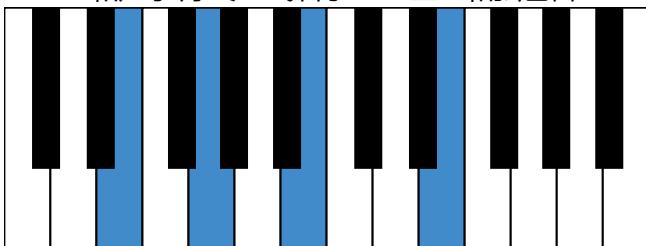

D大调 音阶 & 终止式左手

e和声小调 终止式右手-4 & 主三和弦琶音