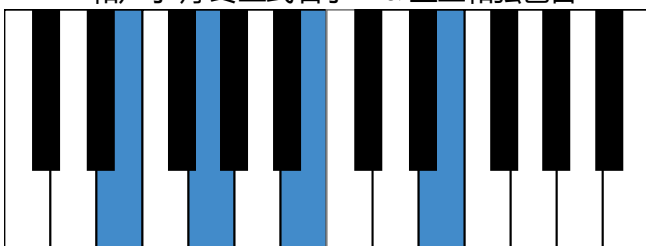

D大调 音阶 & 终止式左手

e和声小调 终止式右手-4 & 主三和弦琶音