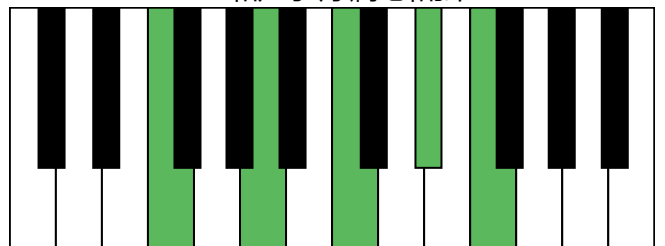

b \flat 和声小调 音阶 & 终止式左手

b \flat 和声小调 终止式右手-1

b \flat 和声小调 终止式右手-2

b \flat 和声小调 终止式右手-3

b \flat 和声小调 终止式右手-4 & 主三和弦琶音

b \flat 和声小调 属七和弦

G^b大调 音阶 & 终止式左手

G^b大调 终止式右手-1