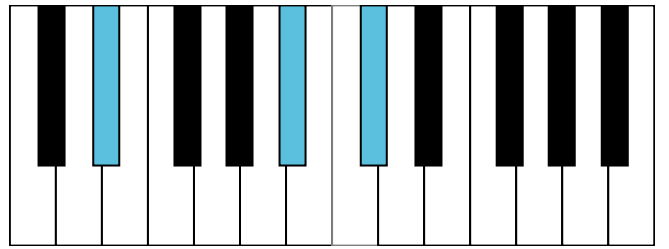

和声小调 终止式右手-4 & 主三和弦琶音

和声小调 减七和弦

D \flat 大调 音阶 & 终止式左手

D \flat 大调 终止式右手-1

D \flat 大调 终止式右手-2

D \flat 大调 终止式右手-3

D \flat 大调 终止式右手-4 & 主三和弦琶音

D \flat 大调 属七和弦