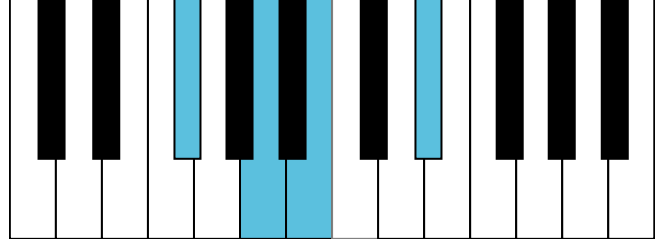

f#和声小调 终止式右手-4 & 主三和弦琶音

f#和声小调 减七和弦

E大调 音阶 & 终止式左手

E大调 终止式右手-1

E大调 终止式右手-2

E大调 终止式右手-3

E大调 终止式右手-4 & 主三和弦琶音

E大调 属七和弦