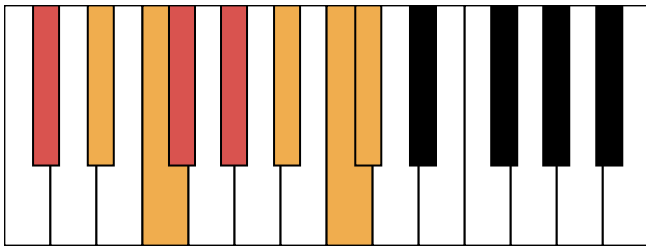

D $\flat$ 大调 音阶 & 终止式左手