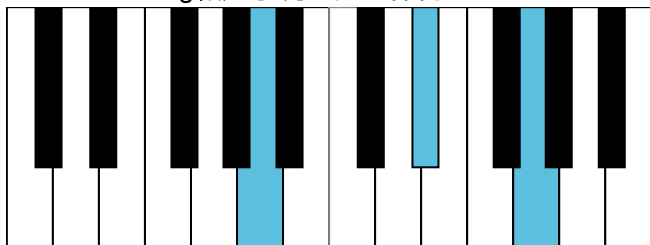

B \flat 大调 终止式右手-2

B \flat 大调 终止式右手-3

B \flat 大调 终止式右手-4 & 主三和弦琶音

B \flat 大调 属七和弦

g和声小调 音阶 & 终止式左手

g和声小调 终止式右手-1

g和声小调 终止式右手-2

g和声小调 终止式右手-3