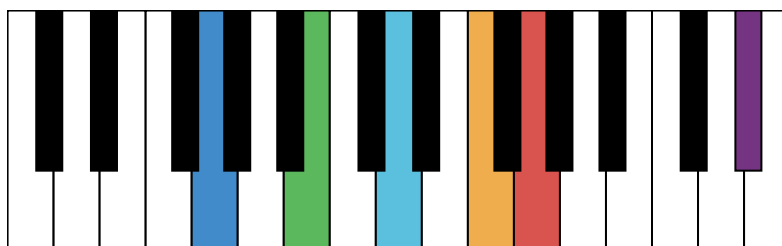

音阶可视化手册

主要包括音阶、主三和弦琶音、属七和弦等在钢琴上键位的可视化表示

C大调 音阶 & 终止式左手

C大调 终止式右手-1

C大调 终止式右手-2

C大调 终止式右手-3

C大调 终止式右手-4 & 主三和弦琶音

C大调 属七和弦