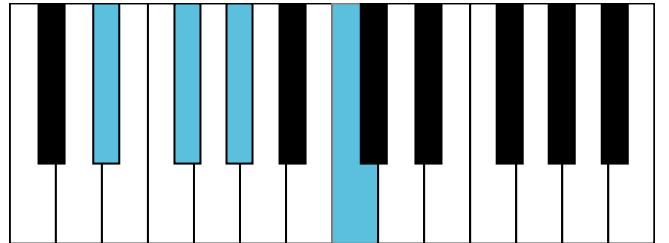

c#和声小调 音阶 & 终止式左手

c#和声小调 终止式右手-1

c#和声小调 终止式右手-2

c#和声小调 终止式右手-3

c#和声小调 终止式右手-4 & 主三和弦琶音

c#和声小调 减七和弦

B大调 音阶 & 终止式左手

B大调 终止式右手-1