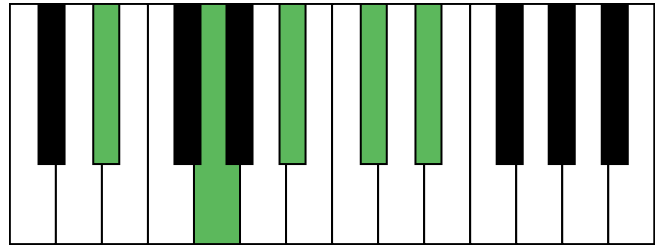

Ab大调 终止式右手-2

Ab大调 终止式右手-3

Ab大调 终止式右手-4 & 主三和弦琶音

Ab大调 属七和弦

和声小调 音阶 & 终止式左手

和声小调 终止式右手-1

和声小调 终止式右手-2

和声小调 终止式右手-3