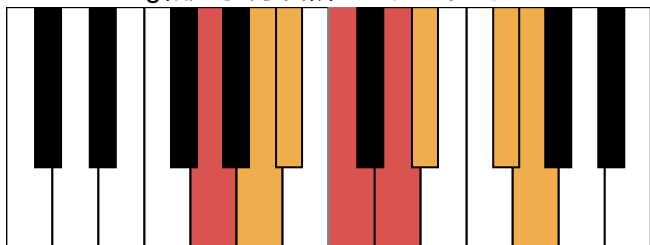

B \flat 大调 终止式右手-2

B \flat 大调 终止式右手-3

B \flat 大调 终止式右手-4 & 主三和弦琶音

B \flat 大调 属七和弦

g和声小调 音阶 & 终止式左手

g和声小调 终止式右手-1

g和声小调 终止式右手-2

g和声小调 终止式右手-3