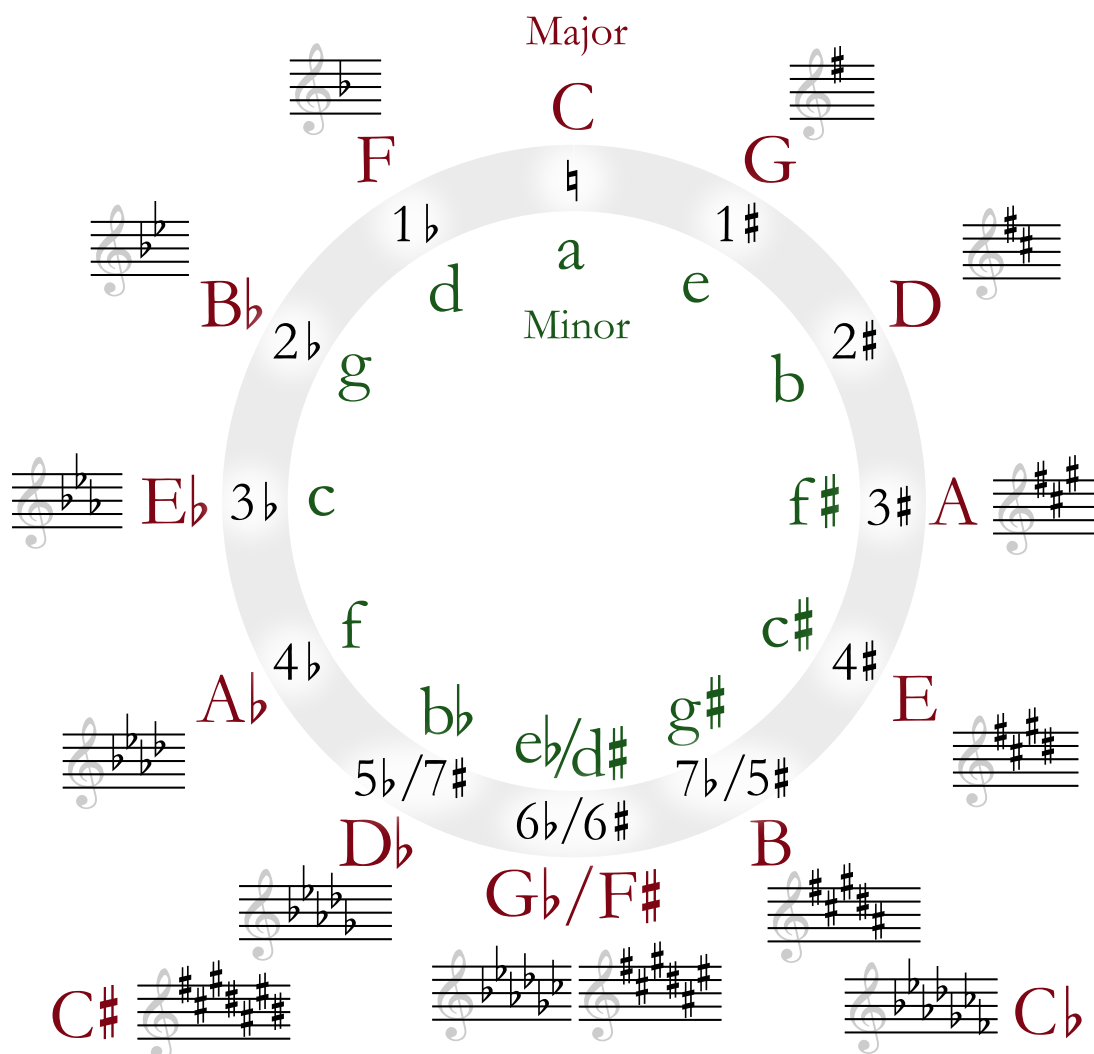

音阶可视化手册

主要包括音阶、主三和弦琶音、属七和弦等在钢琴上键位的可视化表示

C大调 音阶 & 终止式左手

C大调 终止式右手-1

C大调 终止式右手-2

C大调 终止式右手-3

C大调 终止式右手-4 & 主三和弦琶音

C大调 属七和弦