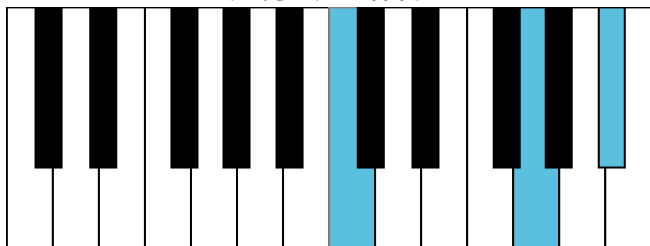

d和声小调 音阶 & 终止式左手

d和声小调 终止式右手-1

d和声小调 终止式右手-2

d和声小调 终止式右手-3

d和声小调 终止式右手-4 & 主三和弦琶音

d和声小调 减七和弦

B \flat 大调 音阶 & 终止式左手

B \flat 大调 终止式右手-1