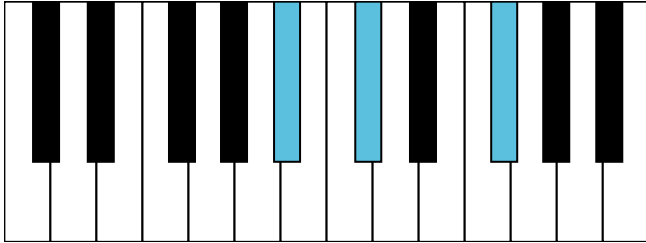

G^b大调 终止式右手-2