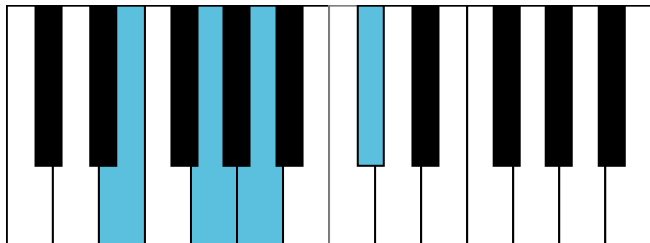

e和声小调 终止式右手-4 & 主三和弦琶音

e和声小调 减七和弦

D大调 音阶 & 终止式左手

D大调 终止式右手-1

D大调 终止式右手-2

D大调 终止式右手-3

D大调 终止式右手-4 & 主三和弦琶音

D大调 属七和弦