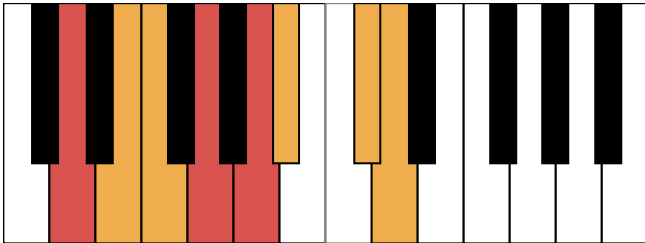

d和声小调 音阶 & 终止式左手