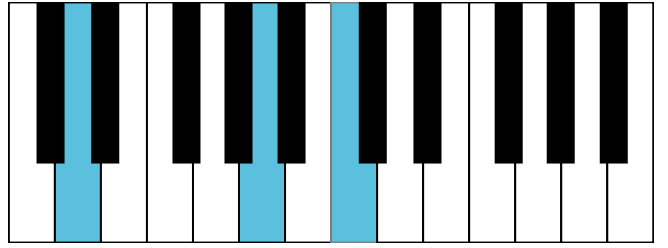

音阶可视化手册

主要包括音阶、主三和弦琶音、属七和弦、减七和弦等在钢琴上键位的可视化表示

C大调 音阶 & 终止式左手

C大调 终止式右手-1

C大调 终止式右手-2

C大调 终止式右手-3

C大调 终止式右手-4 & 主三和弦琶音

C大调 属七和弦