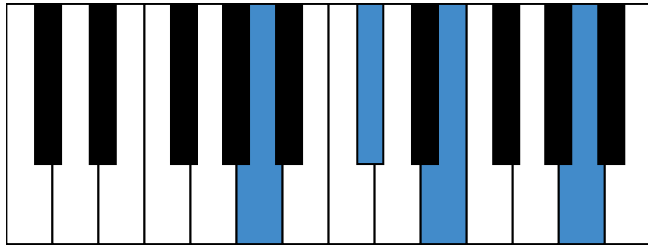

f#和声小调 音阶 & 终止式左手

A大调 终止式右手-4 & 主三和弦琶音