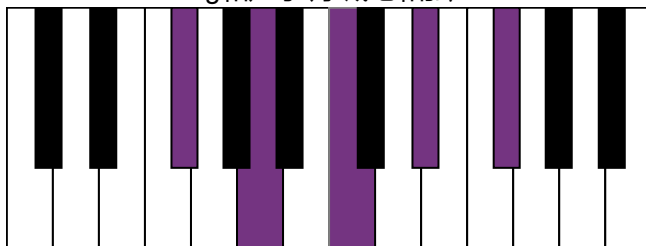

E_b大调 终止式右手-1

g和声小调 减七和弦