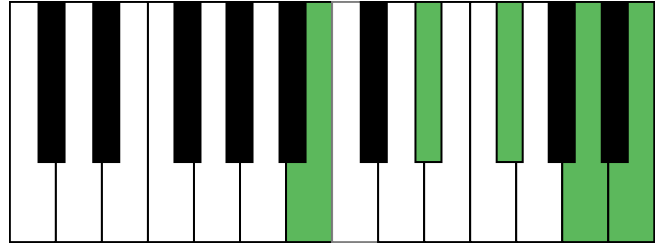

f#和声小调 终止式右手-4 & 主三和弦琶音

f#和声小调 减七和弦

E大调 音阶 & 终止式左手

E大调 终止式右手-1

E大调 终止式右手-2

E大调 终止式右手-3

E大调 终止式右手-4 & 主三和弦琶音

E大调 属七和弦