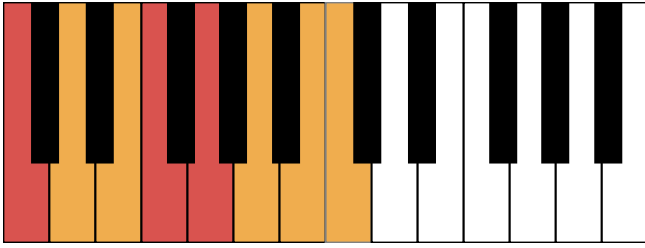

音阶可视化手册

主要包括音阶、主三和弦琶音、属七和弦、减七和弦等在钢琴上键位的可视化表示

C大调 音阶 & 终止式左手

C大调 终止式右手-1

C大调 终止式右手-2

C大调 终止式右手-3

C大调 终止式右手-4 & 主三和弦琶音

C大调 属七和弦