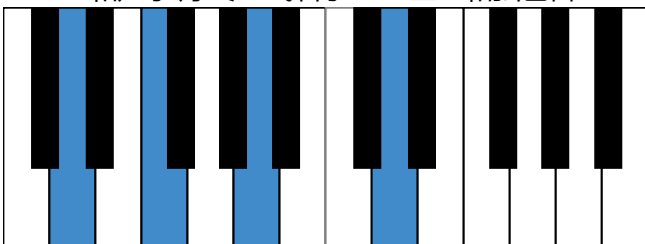

d和声小调 音阶 & 终止式左手

d和声小调 终止式右手-1

d和声小调 终止式右手-2

d和声小调 终止式右手-3

d和声小调 终止式右手-4 & 主三和弦琶音

d和声小调 减七和弦

B \flat 大调 音阶 & 终止式左手

B \flat 大调 终止式右手-1