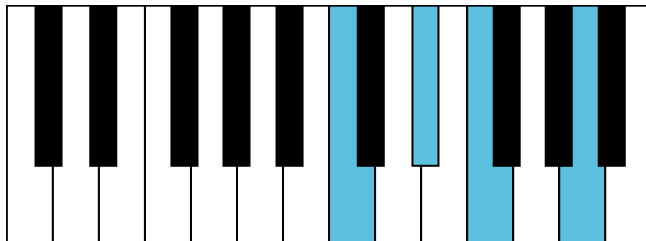

B $\flat$ 大调 终止式右手-3