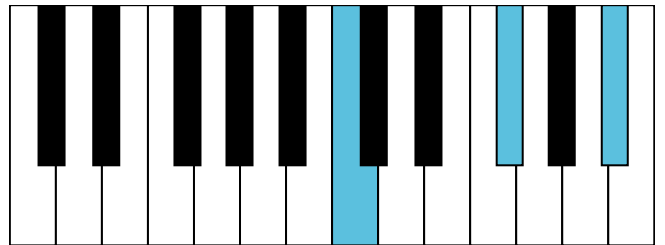

b $\flat$ 和声小调 终止式右手-1