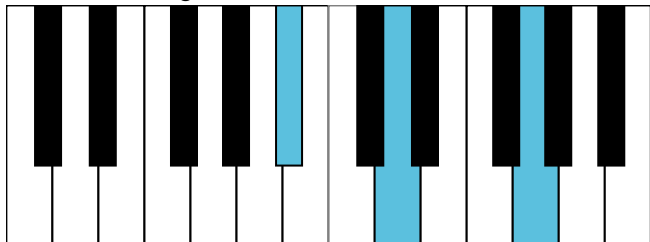

B \flat 大调 终止式右手-2

B \flat 大调 终止式右手-3

B \flat 大调 终止式右手-4 & 主三和弦琶音

B \flat 大调 属七和弦

g和声小调 音阶 & 终止式左手

g和声小调 终止式右手-1

g和声小调 终止式右手-2

g和声小调 终止式右手-3