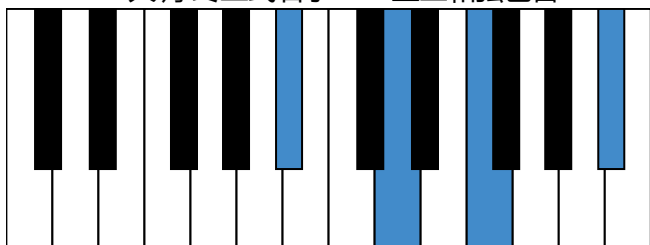

B $\flat$ 大调 终止式右手-4 & 主三和弦琶音