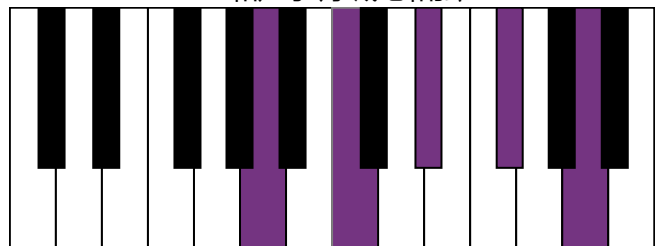

b \flat 和声小调 音阶 & 终止式左手

b \flat 和声小调 终止式右手-1

b \flat 和声小调 终止式右手-2

b \flat 和声小调 终止式右手-3

b \flat 和声小调 终止式右手-4 & 主三和弦琶音

b \flat 和声小调 减七和弦

G^b大调 音阶 & 终止式左手

G^b大调 终止式右手-1