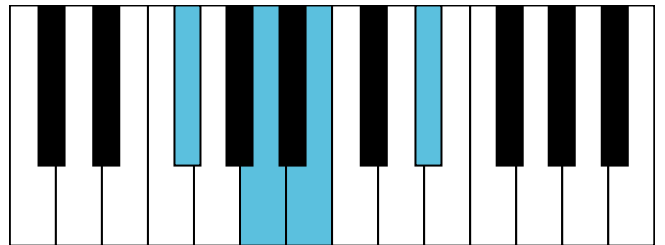

G大调 终止式右手-2

G大调 终止式右手-3

G大调 终止式右手-4 & 主三和弦琶音

G大调 属七和弦

e和声小调 音阶 & 终止式左手

e和声小调 终止式右手-1

e和声小调 终止式右手-2

e和声小调 终止式右手-3