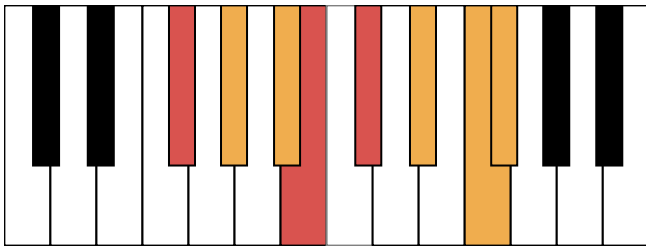

b \flat 和声小调 音阶 & 终止式左手

b \flat 和声小调 终止式右手-1

b \flat 和声小调 终止式右手-2

b \flat 和声小调 终止式右手-3

b \flat 和声小调 终止式右手-4 & 主三和弦琶音

b \flat 和声小调 减七和弦

G^b大调 音阶 & 终止式左手

G^b大调 终止式右手-1