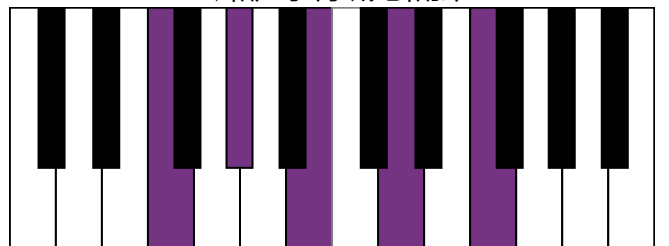

E大调 终止式右手-1

f#和声小调 减七和弦