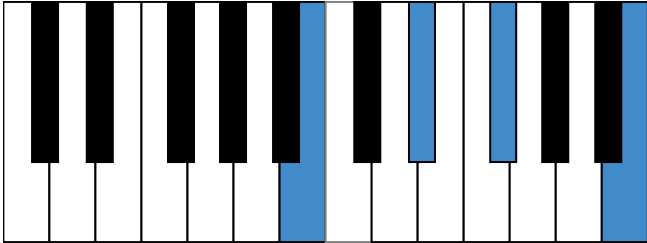

B大调 终止式右手-4 & 主三和弦琶音