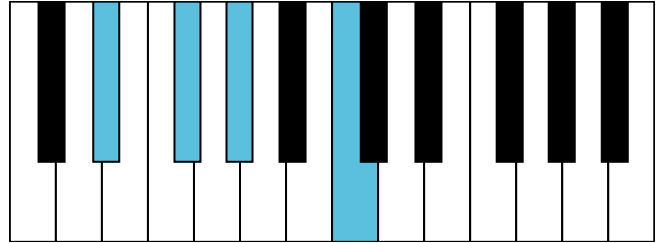

和声小调 终止式右手-4 & 主三和弦琶音

和声小调 属七和弦

D \flat 大调 音阶 & 终止式左手

D \flat 大调 终止式右手-1

D \flat 大调 终止式右手-2

D \flat 大调 终止式右手-3

D \flat 大调 终止式右手-4 & 主三和弦琶音

D \flat 大调 属七和弦