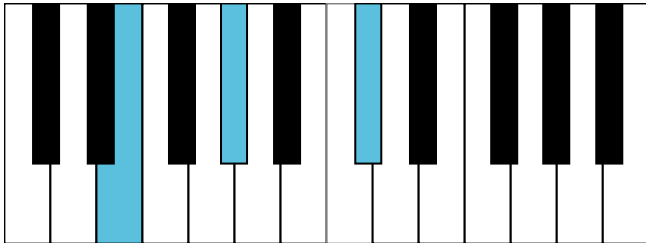

c#和声小调 终止式右手-2