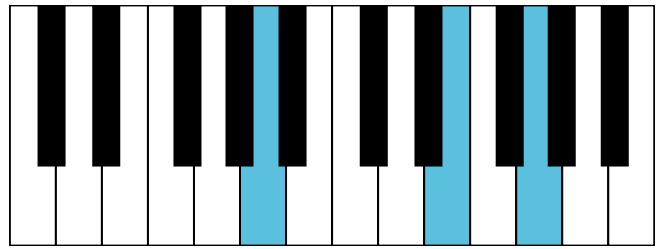

音阶可视化手册

主要包括音阶、主三和弦琶音、属七和弦等在钢琴上键位的可视化表示

C大调 音阶 & 终止式左手

C大调 终止式右手-1

C大调 终止式右手-2

C大调 终止式右手-3

C大调 终止式右手-4 & 主三和弦琶音

C大调 属七和弦

a和声小调 音阶 & 终止式左手

a和声小调 终止式右手-1

a和声小调 终止式右手-2

a和声小调 终止式右手-3

a和声小调 终止式右手-4 & 主三和弦琶音

a和声小调 属七和弦

G大调 音阶 & 终止式左手

G大调 终止式右手-1