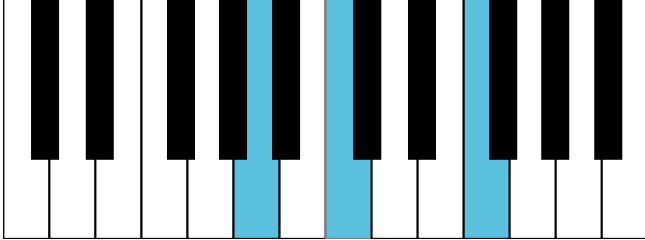

g#和声小调 终止式右手-4 & 主三和弦琶音

g#和声小调 减七和弦

F大调 音阶 & 终止式左手

F大调 终止式右手-1

F大调 终止式右手-2

F大调 终止式右手-3

F大调 终止式右手-4 & 主三和弦琶音

F大调 属七和弦