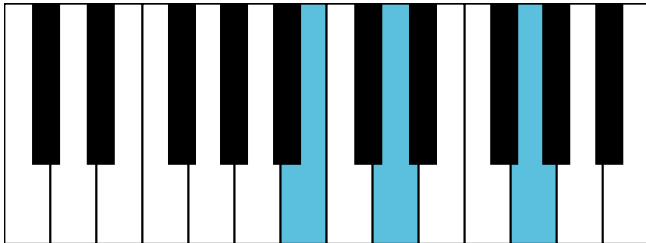

G大调 终止式右手-2