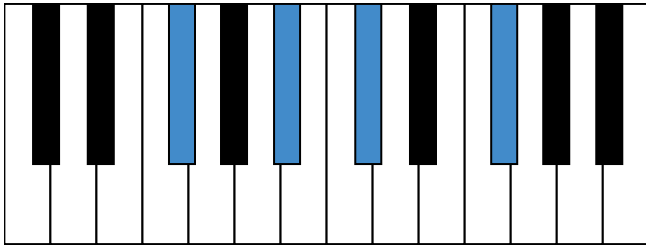

G^b大调 终止式右手-4 & 主三和弦琶音