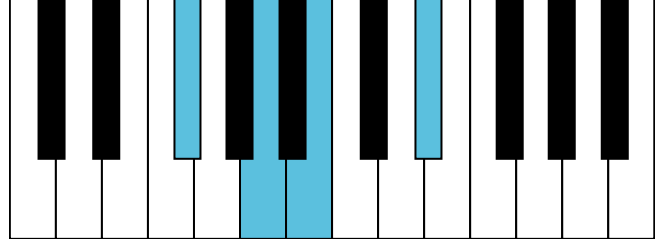

f#和声小调 终止式右手-4 & 主三和弦琶音

f#和声小调 属七和弦

E大调 音阶 & 终止式左手

E大调 终止式右手-1

E大调 终止式右手-2

E大调 终止式右手-3

E大调 终止式右手-4 & 主三和弦琶音

E大调 属七和弦