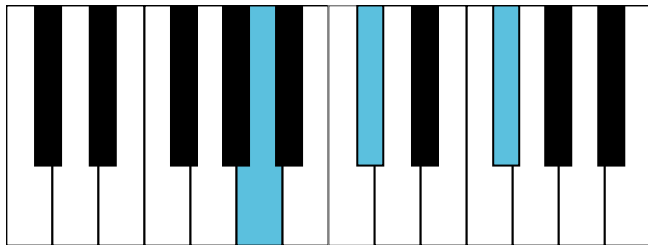

A大调 终止式右手-2

A大调 终止式右手-3

A大调 终止式右手-4 & 主三和弦琶音

A大调 属七和弦

f#和声小调 音阶 & 终止式左手

f#和声小调 终止式右手-1

f#和声小调 终止式右手-2

f#和声小调 终止式右手-3