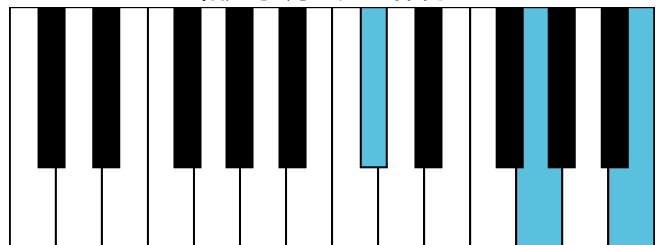

b和声小调 终止式右手-1