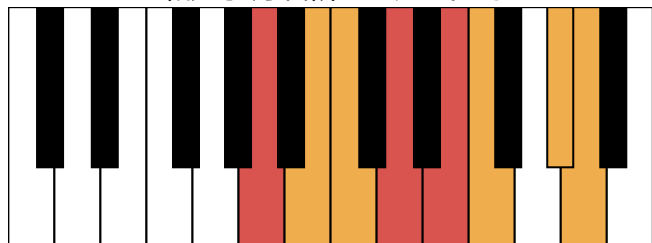

a和声小调 音阶 & 终止式左手