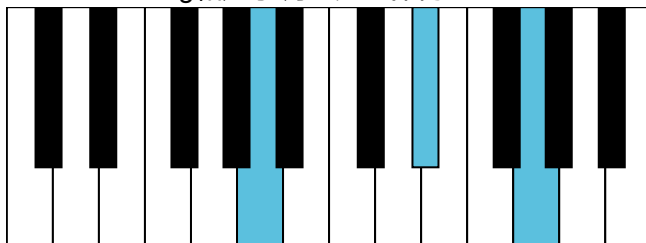

B \flat 大调 终止式右手-2

B \flat 大调 终止式右手-3

B \flat 大调 终止式右手-4 & 主三和弦琶音

B \flat 大调 属七和弦

g和声小调 音阶 & 终止式左手

g和声小调 终止式右手-1

g和声小调 终止式右手-2

g和声小调 终止式右手-3