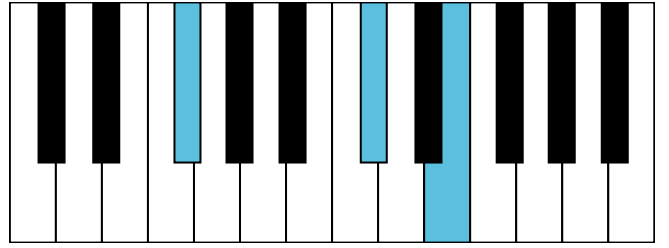

f#和声小调 终止式右手-4 & 主三和弦琶音

f#和声小调 属七和弦

E大调 音阶 & 终止式左手

E大调 终止式右手-1

E大调 终止式右手-2

E大调 终止式右手-3

E大调 终止式右手-4 & 主三和弦琶音

E大调 属七和弦