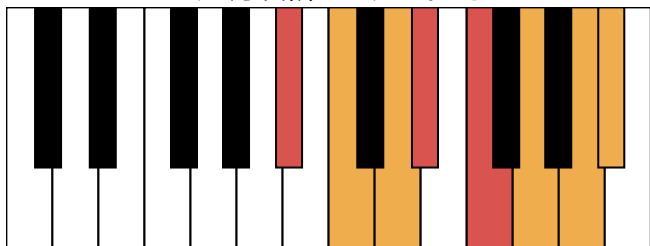

d和声小调 音阶 & 终止式左手

d和声小调 终止式右手-1

d和声小调 终止式右手-2

d和声小调 终止式右手-3

d和声小调 终止式右手-4 & 主三和弦琶音

d和声小调 属七和弦

B \flat 大调 音阶 & 终止式左手

B \flat 大调 终止式右手-1