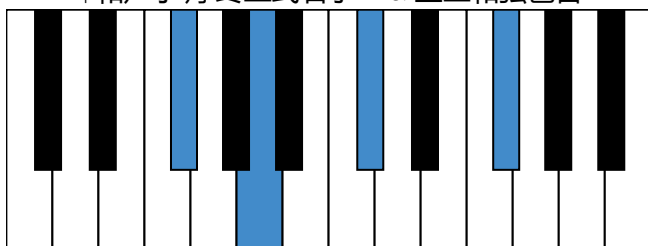

E大调 音阶 & 终止式左手

f#和声小调 终止式右手-4 & 主三和弦琶音