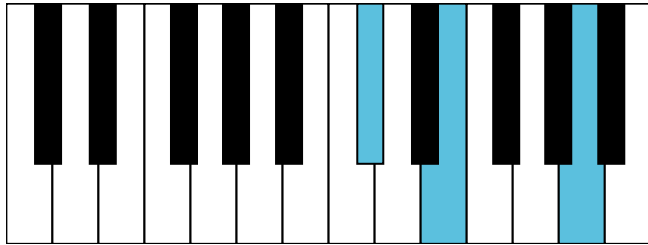

A大调 终止式右手-2