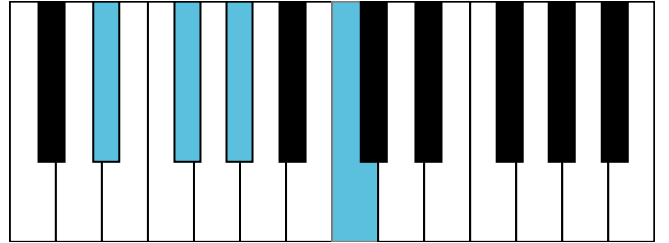

和声小调 终止式右手-4 & 主三和弦琶音

和声小调 减七和弦

D \flat 大调 音阶 & 终止式左手

D \flat 大调 终止式右手-1

D \flat 大调 终止式右手-2

D \flat 大调 终止式右手-3

D \flat 大调 终止式右手-4 & 主三和弦琶音

D \flat 大调 属七和弦