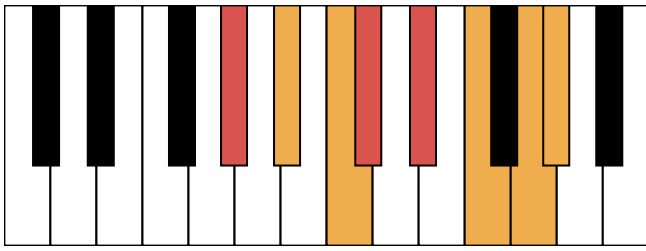

c和声小调 音阶 & 终止式左手

c和声小调 终止式右手-1

c和声小调 终止式右手-2

c和声小调 终止式右手-3

c和声小调 终止式右手-4 & 主三和弦琶音

c和声小调 属七和弦

Ab大调 音阶 & 终止式左手

Ab大调 终止式右手-1