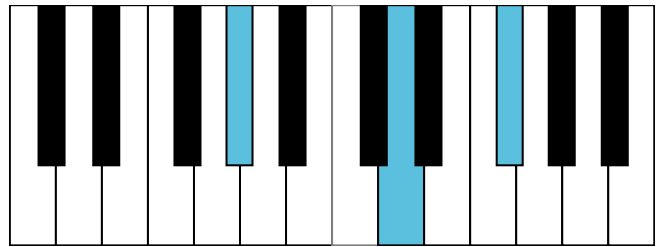

A大调 终止式右手-2

A大调 终止式右手-3

A大调 终止式右手-4 & 主三和弦琶音

A大调 属七和弦

f#和声小调 音阶 & 终止式左手

f#和声小调 终止式右手-1

f#和声小调 终止式右手-2

f#和声小调 终止式右手-3