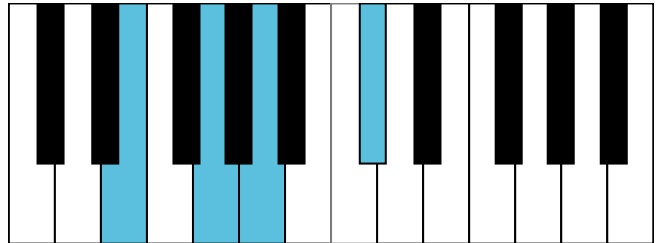

d和声小调 音阶 & 终止式左手

d和声小调 终止式右手-1

d和声小调 终止式右手-2

d和声小调 终止式右手-3

d和声小调 终止式右手-4 & 主三和弦琶音

d和声小调 减七和弦

B \flat 大调 音阶 & 终止式左手

B \flat 大调 终止式右手-1