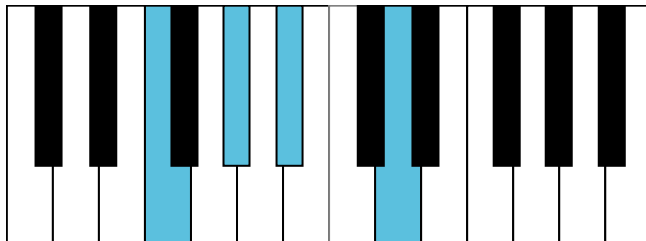

g和声小调 终止式右手-4 & 主三和弦琶音

g和声小调 减七和弦

E_b大调 音阶 & 终止式左手

E_b大调 终止式右手-1

E_b大调 终止式右手-2

E_b大调 终止式右手-3

E_b大调 终止式右手-4 & 主三和弦琶音

E_b大调 属七和弦