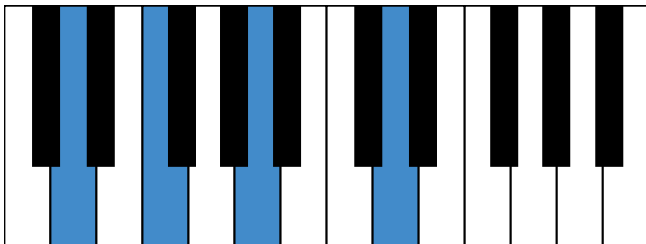

d和声小调 音阶 & 终止式左手

d和声小调 终止式右手-1

d和声小调 终止式右手-2

d和声小调 终止式右手-3

d和声小调 终止式右手-4 & 主三和弦琶音

d和声小调 属七和弦

B \flat 大调 音阶 & 终止式左手

B \flat 大调 终止式右手-1