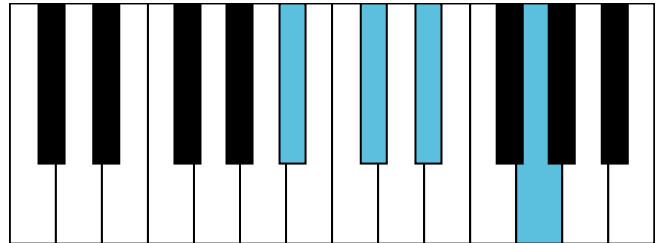

B大调 终止式右手-2

B大调 终止式右手-3

B大调 终止式右手-4 & 主三和弦琶音

B大调 属七和弦

g#和声小调 音阶 & 终止式左手

g#和声小调 终止式右手-1

g#和声小调 终止式右手-2

g#和声小调 终止式右手-3