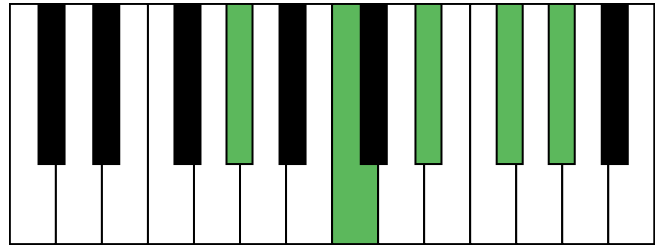

和声小调 终止式右手-4 & 主三和弦琶音

和声小调 属七和弦

D \flat 大调 音阶 & 终止式左手

D \flat 大调 终止式右手-1

D \flat 大调 终止式右手-2

D \flat 大调 终止式右手-3

D \flat 大调 终止式右手-4 & 主三和弦琶音

D \flat 大调 属七和弦