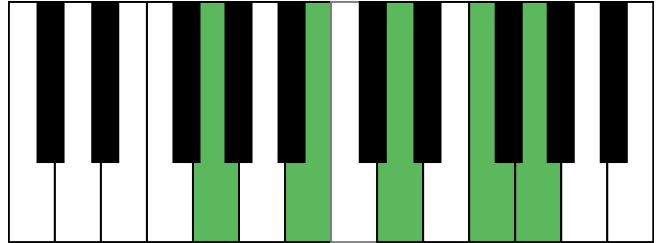

音阶可视化手册

主要包括音阶、主三和弦琶音、属七和弦、减七和弦等在钢琴上键位的可视化表示

C大调 音阶 & 终止式左手

C大调 终止式右手-1

C大调 终止式右手-2

C大调 终止式右手-3

C大调 终止式右手-4 & 主三和弦琶音

C大调 属七和弦