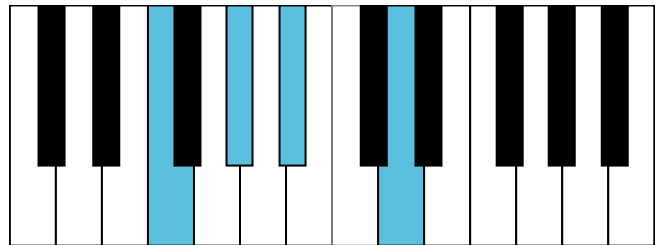

G^b大调 终止式右手-2

G^b大调 终止式右手-3

G^b大调 终止式右手-4 & 主三和弦琶音

G^b大调 属七和弦

e^b和声小调 音阶 & 终止式左手

e^b和声小调 终止式右手-1

e^b和声小调 终止式右手-2

e^b和声小调 终止式右手-3