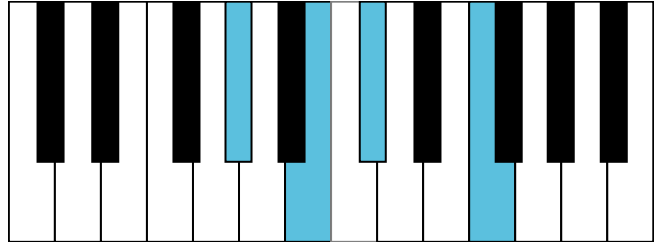

G^b大调 终止式右手-3