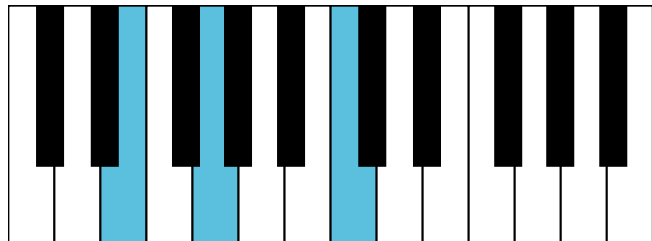

音阶可视化手册

主要包括音阶、主三和弦琶音、属七和弦等在钢琴上键位的可视化表示

C大调 音阶 & 终止式左手

C大调 终止式右手-1

C大调 终止式右手-2

C大调 终止式右手-3

C大调 终止式右手-4 & 主三和弦琶音

C大调 属七和弦